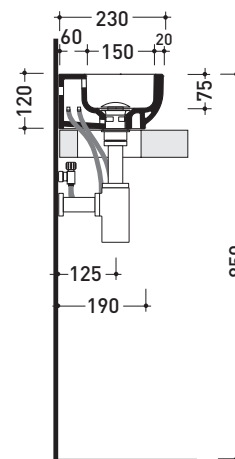

Dim. Imballo | Peso **5,5 kg** | Pz. Pallet n° **84**

CE UNI EN 14688 - CL20 Dop-No14688

vista zenitale / zenital view

vista zenitale / zenital view

vista frontale / frontal view

sezione longitudinale / section

dimensioni in mm

Le misure dimensionali riportate hanno una tolleranza del 2%

CERAMICA: finiture lucide

bianco