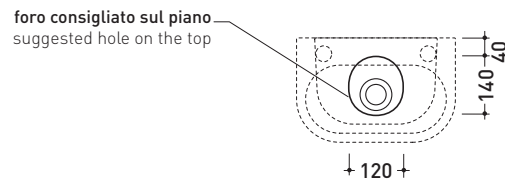

design **FLAMINIA DESIGN TEAM**

2011

PS23LM Pass 35x23

Lavabo cm 35x23 da appoggio - sospeso

• CON TROPPOPIENO • PREDISPOSTO MONOFORO RUBINETTO DX/SX

Complementi: **Rubinetti lavabo linea ONE - NOKÉ - FOLD**
Accessori linea TWO - HOOP - NOKÉ - FOLD

Accessori tecnici: **Sifone cromo (SIFL/CR) - Sifone telescopico cromo (SIFL066)**
Piletta Stop & Go (PLSG)
Piletta Stop&Go in ceramica (PLCE)
Set 2 pezzi rubinetto filtro cromo (RF026)
Kit fissaggio parete (9002)

Dim. Imballo | Peso **5,5 kg** | Pz. Pallet n° **84**

CE UNI EN 14688 - CL20 Dop-No14688

vista zenitale / zenital view

vista zenitale / zenital view

vista frontale / frontal view

sezione longitudinale / section

dimensioni in mm

Le misure dimensionali riportate hanno una tolleranza del 2%

CERAMICA: finiture lucide

bianco