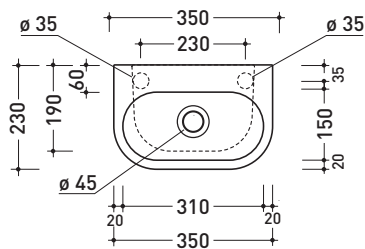

design **FLAMINIA DESIGN TEAM**

2011

PS23LM Pass 35x23

Lavabo cm 35x23 da appoggio - sospeso

• CON TROPPOPIENO • PREDISPOSTO MONOFORO RUBINETTO DX/SX

Complementi: **Rubinetti lavabo linea ONE - NOKÉ - FOLD**
Accessori linea TWO - HOOP - NOKÉ - FOLD

Accessori tecnici: **Sifone cromo (SIFL/CR) - Sifone telescopico cromo (SIFL066)**
Piletta Stop & Go (PLSG)
Piletta Stop&Go in ceramica (PLCE)
Set 2 pezzi rubinetto filtro cromo (RF026)
Kit fissaggio parete (9002)

Dim. Imballo | Peso **5,5 kg** | Pz. Pallet n° **84**

CE UNI EN 14688 - CL20 Dop-No14688

vista zenitale / zenital view

vista zenitale / zenital view

vista frontale / frontal view

sezione longitudinale / section

dimensioni in mm

Le misure dimensionali riportate hanno una tolleranza del 2%

CERAMICA: finiture lucide

bianco