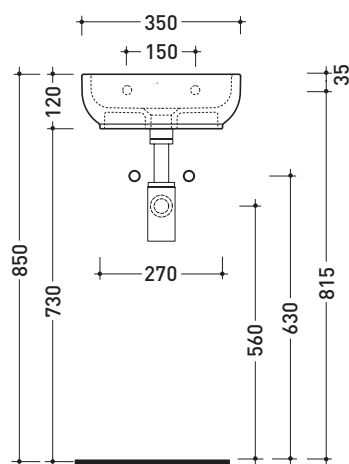

Dim. Imballo | Peso **5,5 kg** | Pz. Pallet n° **84**

CE UNI EN 14688 - CL20 Dop-No14688

vista zenitale / zenital view

vista zenitale / zenital view

vista frontale / frontal view

sezione longitudinale / section

dimensioni in mm

Le misure dimensionali riportate hanno una tolleranza del 2%

CERAMICA: finiture lucide

bianco