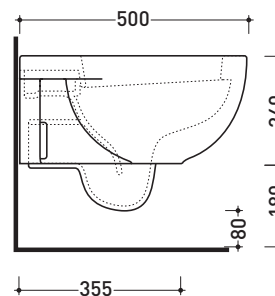

Accessori tecnici: **Staffa di fissaggio universale per vasi e bidet sospesi (41/P)**

Dim. Imballo | Peso **20,5 kg** | Pz. Pallet n° **18**

CE UNI EN 997

Dop-No997

vista zenitale / zenital view

vista laterale / lateral view

sezione longitudinale / section

vista retro / back view

dimensioni in mm

Le misure dimensionali riportate hanno una tolleranza del 2%

CERAMICA: finiture lucide

bianco

**FLAMINIA consiglia
l'abbinamento di questo Wc
con passo rapido/flussometro
e cassette alte tradizionali.**