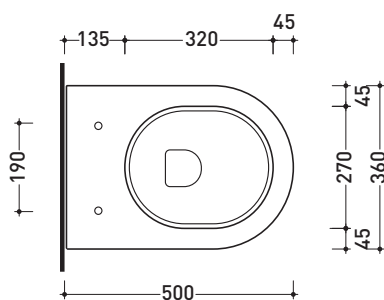

QK118

Vaso sospeso

Complementi: **Coprivaso avvolgente in termoindurente a discesa rallentata (QKCW03)**
Coprivaso avvolgente in termoindurente a discesa rallentata (QKCW07)
Coprivaso SLIM in termoindurente a discesa rallentata (QKCW05)
Coprivaso SLIM in termoindurente a discesa rallentata (QKCW09)
Accessori linea TWO - HOOP - NOKÈ - FOLD

Accessori tecnici: **Staffa di fissaggio universale per vasi e bidet sospesi (41/P)**

Dim. Imballo | Peso **20,5 kg** | Pz. Pallet n° **18**

CE UNI EN 997

Dop-No997

vista zenitale / zenital view

vista laterale / lateral view

sezione longitudinale / section

vista retro / back view

dimensioni in mm

Le misure dimensionali riportate hanno una tolleranza del 2%

CERAMICA: finiture lucide

bianco

**FLAMINIA consiglia
l'abbinamento di questo Wc
con passo rapido/flussometro
e cassette alte tradizionali.**