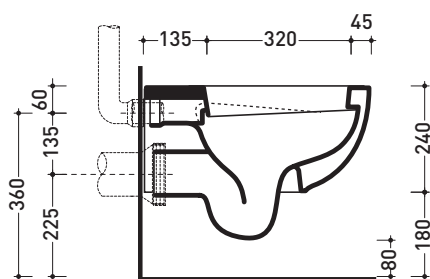

Accessori tecnici: **Staffa di fissaggio universale per vasi e bidet sospesi (41/P)**

Dim. Imballo | Peso **20,5 kg** | Pz. Pallet n° **18**

CE UNI EN 997

Dop-No997

vista zenitale / zenital view

vista laterale / lateral view

sezione longitudinale / section

vista retro / back view

dimensioni in mm

Le misure dimensionali riportate hanno una tolleranza del 2%

CERAMICA: finiture lucide

bianco

**FLAMINIA consiglia
l'abbinamento di questo Wc
con passo rapido/flussometro
e cassette alte tradizionali.**