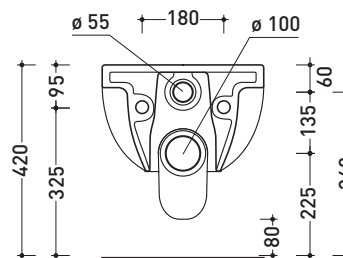

Accessori tecnici: **Staffa di fissaggio universale per vasi e bidet sospesi (41/P)**

Dim. Imballo | Peso **20,5 kg** | Pz. Pallet n° **18**

CE UNI EN 997

Dop-No997

vista zenitale / zenital view

vista laterale / lateral view

sezione longitudinale / section

vista retro / back view

dimensioni in mm

Le misure dimensionali riportate hanno una tolleranza del 2%

CERAMICA: finiture lucide

bianco

**FLAMINIA consiglia
l'abbinamento di questo Wc
con passo rapido/flussometro
e cassette alte tradizionali.**