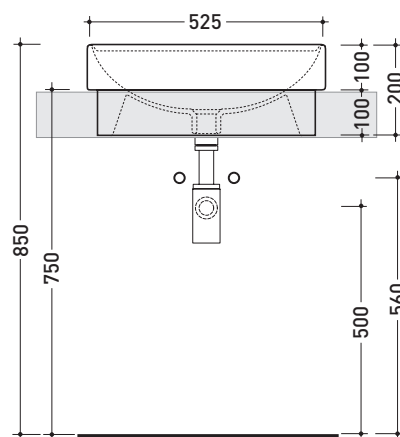

design **LUDOVICA+ROBERTO PALOMBA**

1997

5055 Twin Set 52

Lavabo cm 52 incasso monoforo

• CON TROPPOPIENO • CON PIANO RUBINETTERIA

Complementi: **Rubinetti monoforo lavabo linea ONE - NOKÈ - FOLD - X1**
Accessori linea TWO - HOOP - NOKÈ - FOLD

Accessori tecnici: **Sifone cromo (SIFL/CR) - Sifone telescopico cromo (SIFL066)**
Piletta Stop&Go (PLSG)
Piletta Stop&Go in ceramica (PLCE)
Set 2 pezzi rubinetto filtro cromo (RF026)

Dim. Imballo **55 x 22,5 x 55 cm** | Peso **19 kg** | Pz. Pallet n° **18**

CE UNI EN 14688 - CL20 Dop-No14688

vista zenitale / zenital view

vista zenitale / zenital view

vista frontale / frontal view

sezione longitudinale / section

dimensioni in mm

Le misure dimensionali riportate hanno una tolleranza del 2%