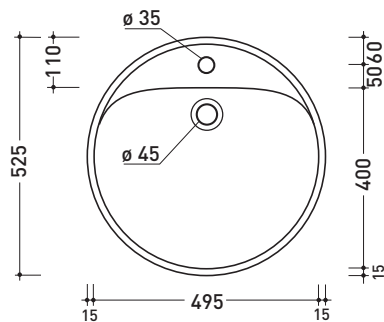

design **LUDOVICA+ROBERTO PALOMBA**

1997

5055 Twin Set 52

Lavabo cm 52 incasso monoforo

• CON TROPPOPIENO • CON PIANO RUBINETTERIA

Complementi: **Rubinetti monoforo lavabo linea ONE - NOKÈ - FOLD - X1**
Accessori linea TWO - HOOP - NOKÈ - FOLD

Accessori tecnici: **Sifone cromo (SIFL/CR) - Sifone telescopico cromo (SIFL066)**
Piletta Stop&Go (PLSG)
Piletta Stop&Go in ceramica (PLCE)
Set 2 pezzi rubinetto filtro cromo (RF026)

Dim. Imballo **55 x 22,5 x 55 cm** | Peso **19 kg** | Pz. Pallet n° **18**

CE UNI EN 14688 - CL20 Dop-No14688

vista zenitale / zenital view

vista zenitale / zenital view

vista frontale / frontal view

sezione longitudinale / section

dimensioni in mm

Le misure dimensionali riportate hanno una tolleranza del 2%