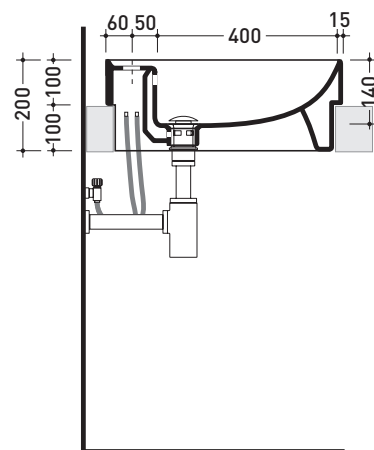

Accessori tecnici: **Sifone cromo (SIFL/CR) - Sifone telescopico cromo (SIFL066)**
Piletta Stop&Go (PLSG)
Piletta Stop&Go in ceramica (PLCE)
Set 2 pezzi rubinetto filtro cromo (RF026)

Dim. Imballo **55 x 22,5 x 55 cm** | Peso **19 kg** | Pz. Pallet n° **18**

CE UNI EN 14688 - CL20 Dop-No14688

vista zenitale / zenital view

vista zenitale / zenital view

vista frontale / frontal view

sezione longitudinale / section

dimensioni in mm

Le misure dimensionali riportate hanno una tolleranza del 2%