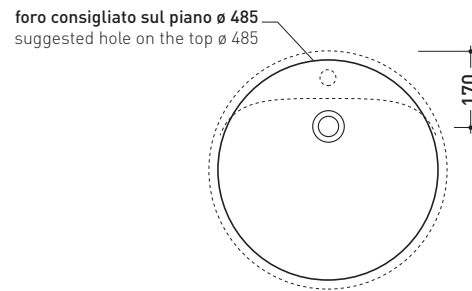

design **LUDOVICA+ROBERTO PALOMBA**

1997

5055 Twin Set 52

Lavabo cm 52 incasso monoforo

• CON TROPPOPIENO • CON PIANO RUBINETTERIA

Complementi: **Rubinetti monoforo lavabo linea ONE - NOKÈ - FOLD - X1**
Accessori linea TWO - HOOP - NOKÈ - FOLD

Accessori tecnici: **Sifone cromo (SIFL/CR) - Sifone telescopico cromo (SIFL066)**
Piletta Stop&Go (PLSG)
Piletta Stop&Go in ceramica (PLCE)
Set 2 pezzi rubinetto filtro cromo (RF026)

Dim. Imballo **55 x 22,5 x 55 cm** | Peso **19 kg** | Pz. Pallet n° **18**

CE UNI EN 14688 - CL20 Dop-No14688

vista zenitale / zenital view

vista zenitale / zenital view

vista frontale / frontal view

sezione longitudinale / section

dimensioni in mm

Le misure dimensionali riportate hanno una tolleranza del 2%