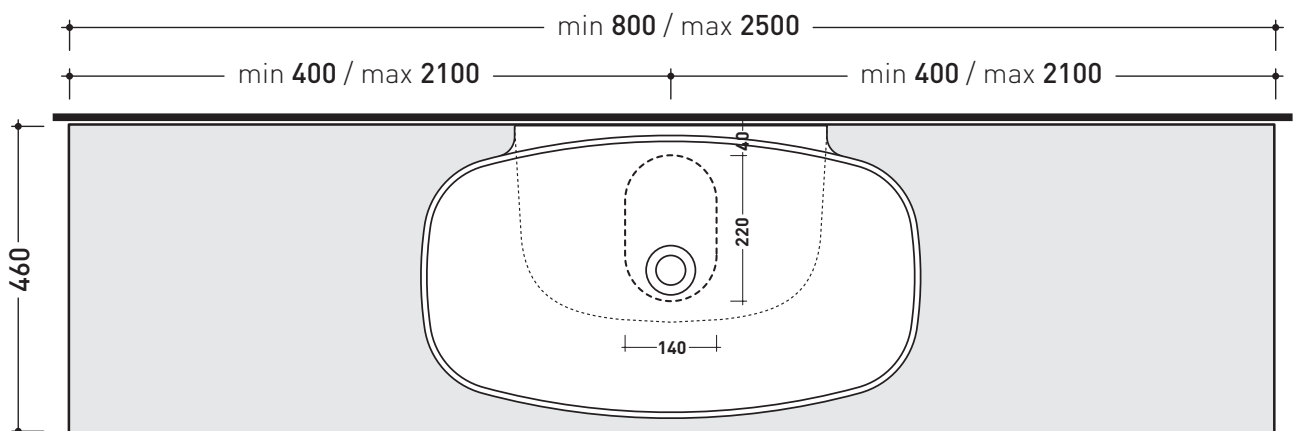

➔➔ **4**

SCELTA MISURE / MEASURES

➔ **FLAMINIA.**

lavabi / basins
 ND75L - ND75PR - ND60L - ND60PR - PS39LM - MN54L

A = mm B = mm
 C = mm

• A = misura interasse lavabo da sinistra / left distance of basin. • C = misura totale della mensola / total length of the shelf.
 • B = misura interasse lavabo da destra / right distance of basin. • verificare sempre che / verify that: **A + B = C.**