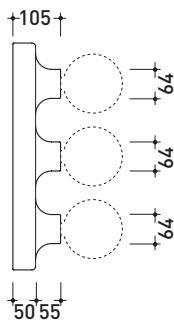

design **PAOLA NAVONE**

2011

MKLP

Portalampane a parete in ceramica (LAMPADINE ESCLUSE)

Complementi: Specchi Make-Up (MKS100 - MKS50 - MKS501)

Dim. Imballo 55 x 22 x 17 cm | Peso 5 kg | Pz. Pallet n° -

CE

vista frontale / frontal view

vista laterale / lateral view

sezione longitudinale / section

vista zenitale / zenital view

dimensioni in mm

Le misure dimensionali riportate hanno una tolleranza del 2%

CERAMICA: finiture lucide

CARATTERISTICHE ELETTRICHE

bianco

- tipo di lampada: incandescenza con attacco E27
- classe: I
- grado di protezione: IP20
- potenza nominale: 3 x 24 W