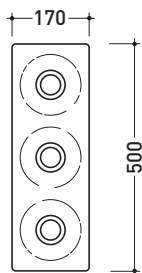

design **PAOLA NAVONE**

2011

MKLP

Portalampane a parete in ceramica (LAMPADINE ESCLUSE)

Complementi: Specchi Make-Up (MKS100 - MKS50 - MKS501)

Dim. Imballo 55 x 22 x 17 cm | Peso 5 kg | Pz. Pallet n° -

CE

vista frontale / frontal view

vista laterale / lateral view

sezione longitudinale / section

vista zenitale / zenital view

dimensioni in mm

Le misure dimensionali riportate hanno una tolleranza del 2%

CERAMICA: finiture lucide

CARATTERISTICHE ELETTRICHE

bianco

- tipo di lampada: incandescenza con attacco E27
- classe: I
- grado di protezione: IP20
- potenza nominale: 3 x 24 W