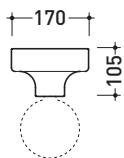

design **PAOLA NAVONE**

2011

MKLP

Portalampane a parete in ceramica (LAMPADINE ESCLUSE)

Complementi: Specchi Make-Up (MKS100 - MKS50 - MKS501)

Dim. Imballo 55 x 22 x 17 cm | Peso 5 kg | Pz. Pallet n° -

CE

vista frontale / frontal view

vista laterale / lateral view

sezione longitudinale / section

vista zenitale / zenital view

dimensioni in mm

Le misure dimensionali riportate hanno una tolleranza del 2%

CERAMICA: finiture lucide

CARATTERISTICHE ELETTRICHE

bianco

- tipo di lampada: incandescenza con attacco E27
- classe: I
- grado di protezione: IP20
- potenza nominale: 3 x 24 W