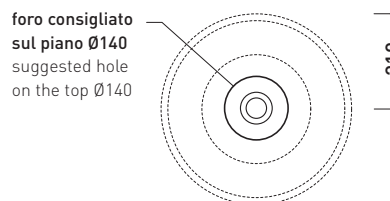

SD42L Saltodacqua

Lavabo cm 42 da appoggio

•SENZA TROPPOPIENO •SENZA PIANO RUBINETTERIA

Complementi: **Mensola Forty6** (F6BN)
Mensola Solid (SLBN)
Rubinetti lavabo linea: ONE - NOKÈ - SI - FOLD
Accessori linea: TWO - HOOP - NOKÈ - FOLD

Accessori tecnici: **Sifone cromo** (SIFL/CR) - **Sifone telescopico cromo** (SIFL066)
Piletta Stop & Go (PLSG)
Piletta Stop & Go in ceramica (PLCE)
Set 2 pezzi rubinetto filtro cromo (RF026)

Dim. Imballo | Peso **kg 14** | Pz. Pallet n° **18**

CE UNI EN 14688 - CL00 Dop-No14688

vista zenitale / zenital view

vista zenitale / zenital view

vista frontale / frontal view

sezione longitudinale / section

dimensioni in mm

Le misure dimensionali riportate hanno una tolleranza del 2%