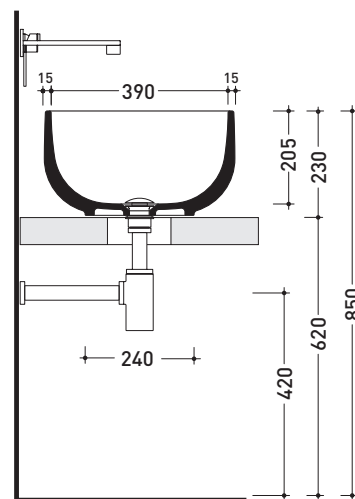

Accessori tecnici: **Sifone cromo** (SIFL/CR) - **Sifone telescopico cromo** (SIFL066)
Piletta Stop & Go (PLSG)
Piletta Stop & Go in ceramica (PLCE)
Set 2 pezzi rubinetto filtro cromo (RF026)

Dim. Imballo | Peso **kg 14** | Pz. Pallet n° **18**

CE UNI EN 14688 - CL00 Dop-No14688

vista zenitale / zenital view

vista zenitale / zenital view

vista frontale / frontal view

sezione longitudinale / section

dimensioni in mm

Le misure dimensionali riportate hanno una tolleranza del 2%