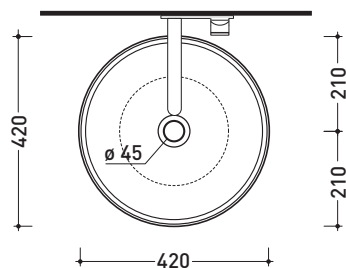

SD42L Saltodacqua

Lavabo cm 42 da appoggio

•SENZA TROPPOPIENO •SENZA PIANO RUBINETTERIA

Complementi: **Mensola Forty6** (F6BN)
Mensola Solid (SLBN)
Rubinetti lavabo linea: ONE - NOKÈ - SI - FOLD
Accessori linea: TWO - HOOP - NOKÈ - FOLD

Accessori tecnici: **Sifone cromo** (SIFL/CR) - **Sifone telescopico cromo** (SIFL066)
Piletta Stop & Go (PLSG)
Piletta Stop & Go in ceramica (PLCE)
Set 2 pezzi rubinetto filtro cromo (RF026)

Dim. Imballo | Peso **kg 14** | Pz. Pallet n° **18**

CE UNI EN 14688 - CL00 Dop-No14688

vista zenitale / zenital view

vista zenitale / zenital view

vista frontale / frontal view

sezione longitudinale / section

dimensioni in mm

Le misure dimensionali riportate hanno una tolleranza del 2%