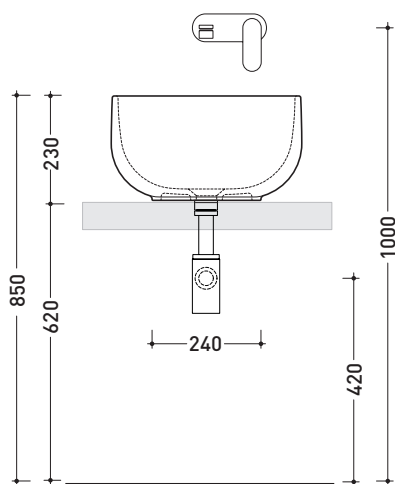

SD42L Saltodacqua

Lavabo cm 42 da appoggio

•SENZA TROPPOPIENO •SENZA PIANO RUBINETTERIA

Complementi: **Mensola Forty6** (F6BN)
Mensola Solid (SLBN)
Rubinetti lavabo linea: ONE - NOKÈ - SI - FOLD
Accessori linea: TWO - HOOP - NOKÈ - FOLD

Accessori tecnici: **Sifone cromo** (SIFL/CR) - **Sifone telescopico cromo** (SIFL066)
Piletta Stop & Go (PLSG)
Piletta Stop & Go in ceramica (PLCE)
Set 2 pezzi rubinetto filtro cromo (RF026)

Dim. Imballo | Peso **kg 14** | Pz. Pallet n° **18**

CE UNI EN 14688 - CL00 Dop-No14688

vista zenitale / zenital view

vista zenitale / zenital view

vista frontale / frontal view

sezione longitudinale / section

dimensioni in mm

Le misure dimensionali riportate hanno una tolleranza del 2%