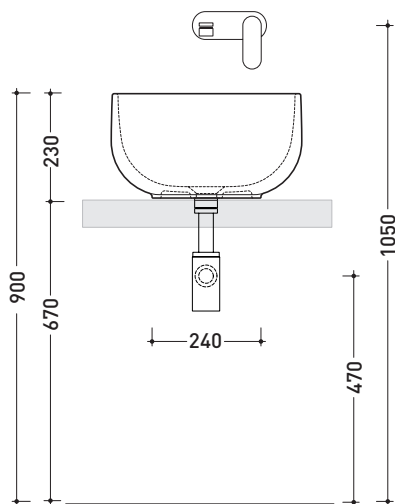

SD42L Saltodacqua

Lavabo cm 42 da appoggio

• SENZA TROPPOPIENO • SENZA PIANO RUBINETTERIA

Complementi: Mensola Forty6 (F6BN)
 Rubinetti lavabo linea: ONE - NOKÈ - SI - FOLD
 Accessori linea: TWO - HOOP - NOKÈ - FOLD

Dim. Imballo

Peso kg 14

Pz. Pallet n° 18

UNI EN 14688 - CL00 Dop-No14688

vista zenitale / zenital view

vista zenitale / zenital view

vista frontale / frontal view

sezione longitudinale / section

dimensioni in mm

Le misure dimensionali riportate hanno una tolleranza del 2%

CERAMICA: finiture lucide

finiture opache

METAL

bianco / oro bianco / platino