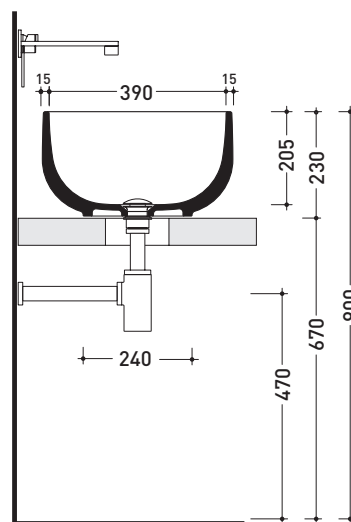

SD42L Saltodacqua

Lavabo cm 42 da appoggio

• SENZA TROPPOPIENO • SENZA PIANO RUBINETTERIA

Complementi: Mensola Forty6 (F6BN)
 Rubinetti lavabo linea: ONE - NOKÈ - SI - FOLD
 Accessori linea: TWO - HOOP - NOKÈ - FOLD

Dim. Imballo

Peso kg 14

Pz. Pallet n° 18

UNI EN 14688 - CL00 Dop-No14688

vista zenitale / zenital view

vista zenitale / zenital view

vista frontale / frontal view

sezione longitudinale / section

dimensioni in mm

Le misure dimensionali riportate hanno una tolleranza del 2%

CERAMICA: finiture lucide

finiture opache

METAL

bianco / oro bianco / platino