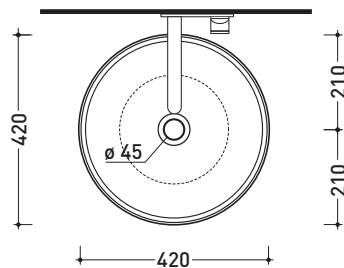

SD42L Saltodacqua

Lavabo cm 42 da appoggio

• SENZA TROPPOPIENO • SENZA PIANO RUBINETTERIA

Complementi: Mensola Forty6 (F6BN)
 Rubinetti lavabo linea: ONE - NOKÈ - SI - FOLD
 Accessori linea: TWO - HOOP - NOKÈ - FOLD

Accessori tecnici: Sifone cromo (SIFL/CR) - Sifone telescopico cromo (SIFL066)
 Piletta Stop & Go (PLSG)
 Piletta Stop & Go in ceramica (PLCE)
 Piletta con troppopieno integrato in ceramica (PLTPCE)
 Piletta con troppopieno integrato CROMO (PLTPCR)
 Set 2 pezzi rubinetto filtro cromo (RF026)

Dim. Imballo

Peso kg 14

Pz. Pallet n° 18

UNI EN 14688 - CL00 Dop-No14688

vista zenitale / zenital view

vista zenitale / zenital view

vista frontale / frontal view

sezione longitudinale / section

dimensioni in mm

Le misure dimensionali riportate hanno una tolleranza del 2%

CERAMICA: finiture lucide

finiture opache

METAL

bianco / oro bianco / platino