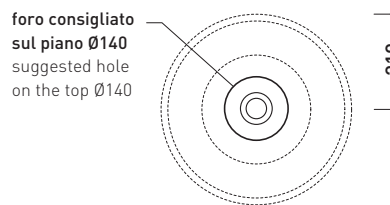

SD42L Saltodacqua

Lavabo cm 42 da appoggio

• SENZA TROPPOPIENO • SENZA PIANO RUBINETTERIA

Complementi: Mensola Forty6 (F6BN)
 Rubinetti lavabo linea: ONE - NOKÈ - SI - FOLD
 Accessori linea: TWO - HOOP - NOKÈ - FOLD

Accessori tecnici: Sifone cromo (SIFL/CR) - Sifone telescopico cromo (SIFL066)
 Piletta Stop & Go (PLSG)
 Piletta Stop & Go in ceramica (PLCE)
 Piletta con troppopieno integrato in ceramica (PLTPCE)
 Piletta con troppopieno integrato CROMO (PLTPCR)
 Set 2 pezzi rubinetto filtro cromo (RF026)

Dim. Imballo

Peso kg 14

Pz. Pallet n° 18

UNI EN 14688 - CL00 Dop-No14688

vista zenitale / zenital view

vista zenitale / zenital view

vista frontale / frontal view

sezione longitudinale / section

dimensioni in mm

Le misure dimensionali riportate hanno una tolleranza del 2%

CERAMICA: finiture lucide

finiture opache

METAL

bianco / oro bianco / platino