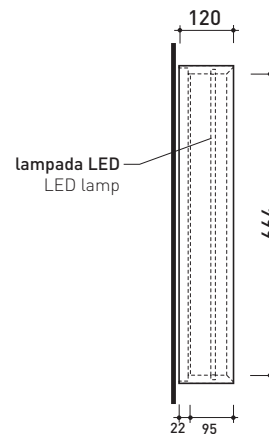

design **FLAMINIA DESIGN TEAM**

2018

AP120

Specchio reversibile cm 120x70 con cornice e illuminazione LED su tutto il perimetro

Complementi: **Mobili BOX**
Mensole FORTY6 - SOLID

Dim. Imballo cm | Peso **15,8 kg** | Pz. Pallet n° -

CE

vista frontale / frontal view

vista laterale / lateral view

vista zenitale / zenital view

dimensioni in mm

CORNICE: finiture opache

bianco

nero

CARATTERISTICHE ELETTRICHE

- tipo di lampada: Strip LED
- classe: **A+**
- grado di protezione: **IP44**
- potenza nominale: **30/50 W**