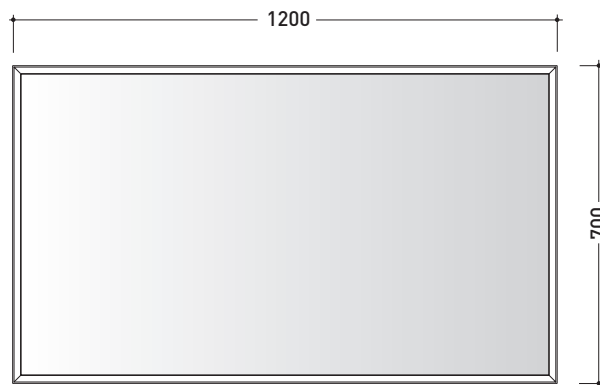

design **FLAMINIA DESIGN TEAM**

2018

AP120

Specchio reversibile cm 120x70 con cornice e illuminazione LED su tutto il perimetro

Complementi: **Mobili BOX**
Mensole FORTY6 - SOLID

Dim. Imballo cm | Peso **15,8 kg** | Pz. Pallet n° -

CE

vista frontale / frontal view

vista laterale / lateral view

vista zenitale / zenital view

dimensioni in mm

CORNICE: finiture opache

bianco

nero

CARATTERISTICHE ELETTRICHE

- tipo di lampada: Strip LED
- classe: **A+**
- grado di protezione: **IP44**
- potenza nominale: **30/50 W**