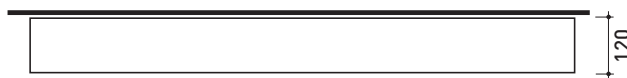

design **FLAMINIA DESIGN TEAM**

2018

AP120

Specchio reversibile cm 120x70 con cornice e illuminazione LED su tutto il perimetro

Complementi: **Mobili BOX**
Mensole FORTY6 - SOLID

Dim. Imballo cm | Peso **15,8 kg** | Pz. Pallet n° -

CE

vista frontale / frontal view

vista laterale / lateral view

vista zenitale / zenital view

dimensioni in mm

CORNICE: finiture opache

bianco

nero