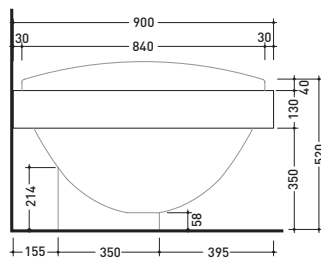

design **ALEXANDER DURINGER** e **STEFANO ROSINI** 2004

I084M1

Mensola cm 200 x 90 x h 13 con foro centrale per vasca incasso (I084)

Complementi: Vasca lo incasso (I084)
 Rubinetti vasca linea ONE - NOKÉ - SI - FOLD - X1
 Accessori linea TWO - HOOP - NOKÉ - FOLD

Dim. Imballo 206 x 97 x 17 cm | Peso | Pz. Pallet n° 1

Su questo prodotto Flaminia non pratica fori rubinetteria

vista zenitale / zenital view

vista laterale / lateral view

vista frontale / frontal view

dimensioni in mm

Le misure dimensionali riportate hanno una tolleranza del 2%

PIETRALUCE: finiture lucide

finiture opache

LEGNO: finiture