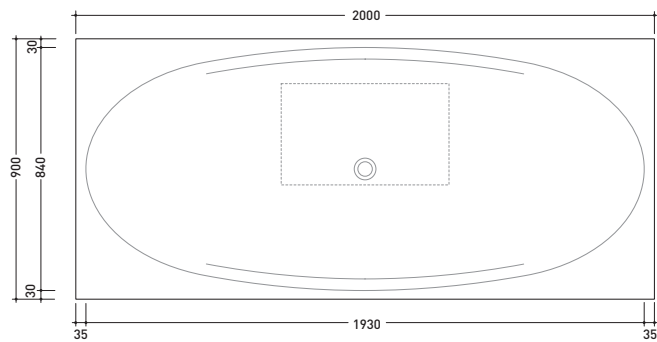

design **ALEXANDER DURINGER** e **STEFANO ROSINI** 2004

I084M1

Mensola cm 200 x 90 x h 13 con foro centrale per vasca incasso (I084)

Complementi: Vasca lo incasso (I084)
 Rubinetti vasca linea ONE - NOKÉ - SI - FOLD - X1
 Accessori linea TWO - HOOP - NOKÉ - FOLD

Dim. Imballo 206 x 97 x 17 cm | Peso | Pz. Pallet n° 1

Su questo prodotto Flaminia non pratica fori rubinetteria

vista zenitale / zenital view

vista laterale / lateral view

vista frontale / frontal view

dimensioni in mm

Le misure dimensionali riportate hanno una tolleranza del 2%

PIETRALUCE: finiture lucide

finiture opache

LEGNO: finiture