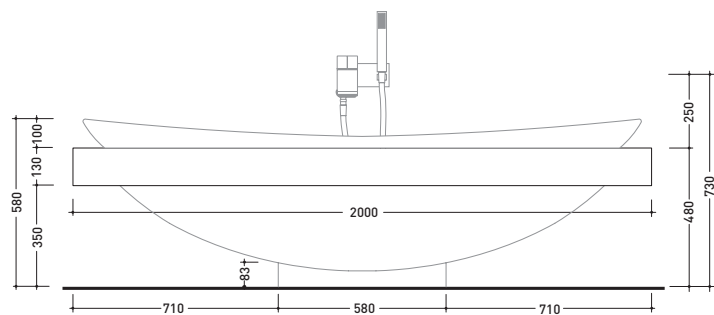

design **ALEXANDER DURINGER** e **STEFANO ROSINI** 2004

I084M1

Mensola cm 200 x 90 x h 13 con foro centrale per vasca incasso (I084)

Complementi: Vasca lo incasso (I084)
 Rubinetti vasca linea ONE - NOKÉ - SI - FOLD - X1
 Accessori linea TWO - HOOP - NOKÉ - FOLD

Dim. Imballo 206 x 97 x 17 cm | Peso | Pz. Pallet n° 1

Su questo prodotto Flaminia non pratica fori rubinetteria

vista zenitale / zenital view

vista laterale / lateral view

vista frontale / frontal view

dimensioni in mm

Le misure dimensionali riportate hanno una tolleranza del 2%

PIETRALUCE: finiture lucide

finiture opache

LEGNO: finiture