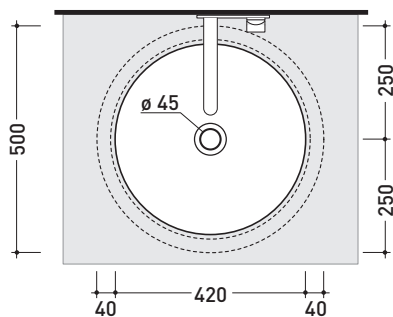

design **LUDOVICA+ROBERTO PALOMBA**

1997

5057 Twin Set 42

Lavabo cm 42 sottopiano

• CON TROPPOPIENO

Complementi: **Rubinetti lavabo linea ONE - NOKÈ - SI - FOLD - X1**
Accessori linea TWO - HOOP - NOKÈ - FOLD

Accessori tecnici: **Sifone cromo (SIFL/CR) - Sifone telescopico cromo (SIFL066)**
Piletta Stop&Go (PLSG)
Piletta Stop&Go in ceramica (PLCE)
Set 2 pezzi rubinetto filtro cromo (RF026)

Dim. Imballo **44 x 20 x 44 cm** | Peso **10 kg** | Pz. Pallet n° **24**

CE UNI EN 14688 - CL20 Dop-No14688

vista zenitale / zenital view

foro consigliato sul piano ø 420
 suggested hole on the top ø 420

vista zenitale / zenital view

vista frontale / frontal view

sezione longitudinale / section

dimensioni in mm

Le misure dimensionali riportate hanno una tolleranza del 2%

CERAMICA: finiture lucide

bianco nero

finiture opache

latte carbone grigio lava argilla nuvola fango rosso rubens petrolio