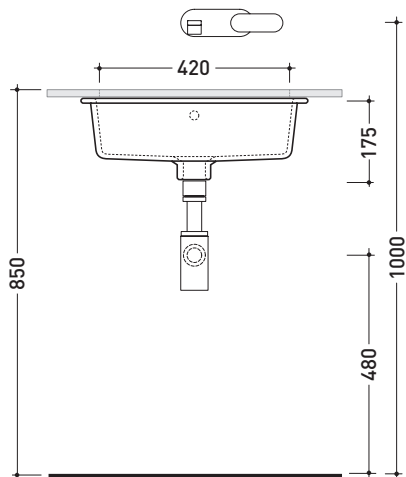

Accessori tecnici: **Sifone cromo (SIFL/CR) - Sifone telescopico cromo (SIFL066)**
Piletta Stop&Go (PLSG)
Piletta Stop&Go in ceramica (PLCE)
Set 2 pezzi rubinetto filtro cromo (RF026)

Dim. Imballo **44 x 20 x 44 cm** | Peso **10 kg** | Pz. Pallet n° **24**

CE UNI EN 14688 - CL20 Dop-No14688

vista zenitale / zenital view

foro consigliato sul piano ø 420
 suggested hole on the top ø 420

vista zenitale / zenital view

vista frontale / frontal view

sezione longitudinale / section

dimensioni in mm

Le misure dimensionali riportate hanno una tolleranza del 2%

CERAMICA: finiture lucide

bianco nero

finiture opache

latte carbone grigio lava argilla nuvola fango rosso rubens petrolio