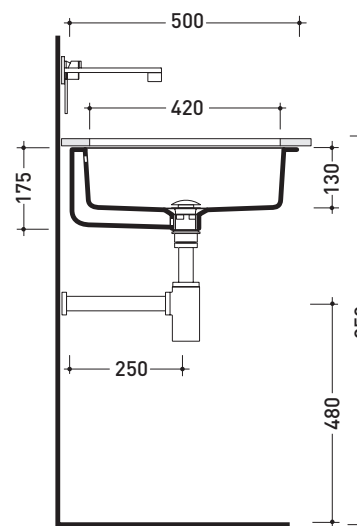

Accessori tecnici: **Sifone cromo (SIFL/CR) - Sifone telescopico cromo (SIFL066)**
Piletta Stop&Go (PLSG)
Piletta Stop&Go in ceramica (PLCE)
Set 2 pezzi rubinetto filtro cromo (RF026)

Dim. Imballo **44 x 20 x 44 cm** | Peso **10 kg** | Pz. Pallet n° **24**

CE UNI EN 14688 - CL20 Dop-No14688

vista zenitale / zenital view

foro consigliato sul piano ø 420
 suggested hole on the top ø 420

vista zenitale / zenital view

vista frontale / frontal view

sezione longitudinale / section

dimensioni in mm

Le misure dimensionali riportate hanno una tolleranza del 2%

CERAMICA: finiture lucide

bianco nero

finiture opache

latte carbone grigio lava argilla nuvola fango rosso rubens petrolio