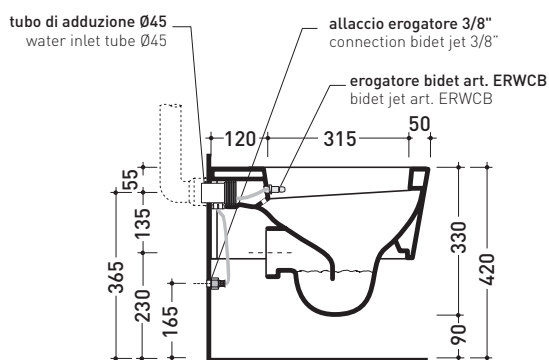

5064 + ERWCB Mini Link

Vaso sospeso

* **ATTENZIONE:** il foro per l'erogatore bidet deve essere richiesto

Complementi: Coprivaso legno e poliestere (5051CW01)
 Coprivaso avvolgente in termoindurente a discesa rallentata (LKCW07)
 Coprivaso SLIM in termoindurente a discesa rallentata (LKCW09)
 Accessori linea TWO - HOOP - NOKÈ - FOLD

Accessori tecnici: Staffa di fissaggio universale per vasi e bidet sospesi (41/P)

Dim. Imballo 58 x 36,5 x 36 cm | Peso 21 kg | Pz. Pallet n° 15

UNI EN 997

Dop-No997

FLAMINIA sconsiglia l'abbinamento di questo Wc con passo rapido/flussometro e cassette alte tradizionali.

vista zenitale / zenital view

dettaglio erogatore / bidet jet detail

sezione longitudinale / section

vista retro / back view

dimensioni in mm

CERAMICA: finiture lucide

bianco

Le misure dimensionali riportate hanno una tolleranza del 2%