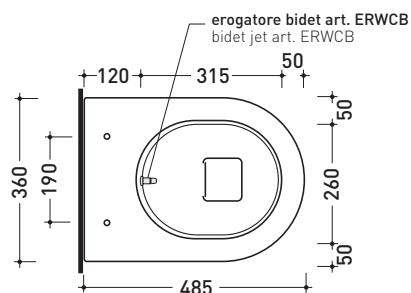

5064 + ERWCB Mini Link

Vaso sospeso

* **ATTENZIONE:** il foro per l'erogatore bidet deve essere richiesto

Complementi: Coprivaso legno e poliestere (5051CW01)
 Coprivaso avvolgente in termoindurente a discesa rallentata (LKCW07)
 Coprivaso SLIM in termoindurente a discesa rallentata (LKCW09)
 Accessori linea TWO - HOOP - NOKÈ - FOLD

Accessori tecnici: Staffa di fissaggio universale per vasi e bidet sospesi (41/P)

Dim. Imballo 58 x 36,5 x 36 cm | Peso 21 kg | Pz. Pallet n° 15

UNI EN 997

Dop-No997

FLAMINIA sconsiglia l'abbinamento di questo Wc con passo rapido/flussometro e cassette alte tradizionali.

vista zenitale / zenital view

dettaglio erogatore / bidet jet detail

sezione longitudinale / section

vista retro / back view

dimensioni in mm

CERAMICA: finiture lucide

bianco

Le misure dimensionali riportate hanno una tolleranza del 2%