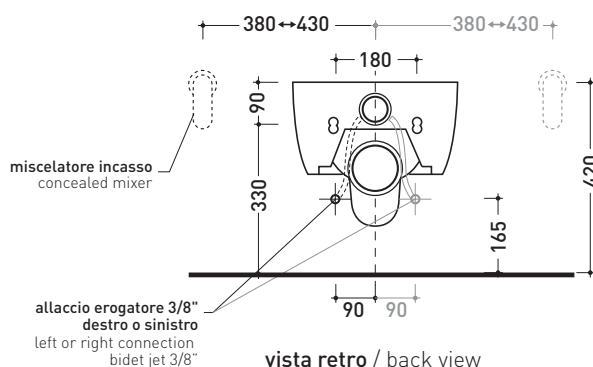

5064 + ERWCB Mini Link

Vaso sospeso

* **ATTENZIONE:** il foro per l'erogatore bidet deve essere richiesto

Complementi: Coprivaso legno e poliestere (5051CW01)
 Coprivaso avvolgente in termoindurente a discesa rallentata (LKCW07)
 Coprivaso SLIM in termoindurente a discesa rallentata (LKCW09)
 Accessori linea TWO - HOOP - NOKÈ - FOLD

Accessori tecnici: Staffa di fissaggio universale per vasi e bidet sospesi (41/P)

Dim. Imballo 58 x 36,5 x 36 cm | Peso 21 kg | Pz. Pallet n° 15

UNI EN 997

Dop-No997

FLAMINIA sconsiglia l'abbinamento di questo Wc con passo rapido/flussometro e cassette alte tradizionali.

vista zenitale / zenital view

dettaglio erogatore / bidet jet detail

sezione longitudinale / section

vista retro / back view

dimensioni in mm

CERAMICA: finiture lucide

bianco

Le misure dimensionali riportate hanno una tolleranza del 2%