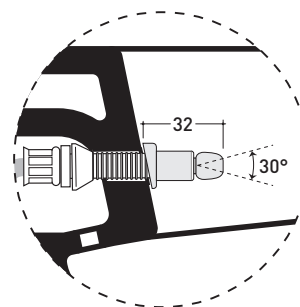

5064 + ERWCB Mini Link

Vaso sospeso

* **ATTENZIONE:** il foro per l'erogatore bidet deve essere richiesto

Complementi: Coprivaso legno e poliestere (5051CW01)
 Coprivaso avvolgente in termoindurente a discesa rallentata (LKCW07)
 Coprivaso SLIM in termoindurente a discesa rallentata (LKCW09)
 Accessori linea TWO - HOOP - NOKÈ - FOLD

Accessori tecnici: Staffa di fissaggio universale per vasi e bidet sospesi (41/P)

Dim. Imballo 58 x 36,5 x 36 cm | Peso 21 kg | Pz. Pallet n° 15

UNI EN 997

Dop-No997

FLAMINIA sconsiglia l'abbinamento di questo Wc con passo rapido/flussometro e cassette alte tradizionali.

vista zenitale / zenital view

dettaglio erogatore / bidet jet detail

sezione longitudinale / section

vista retro / back view

dimensioni in mm

CERAMICA: finiture lucide

bianco

Le misure dimensionali riportate hanno una tolleranza del 2%