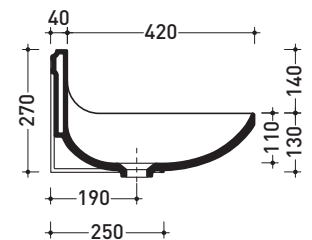

Accessori tecnici: **Sifone cromo (SIFL/CR) - Sifone telescopico cromo (SIFL066)**
Piletta Stop & Go (PLSG)
Piletta Stop & Go in ceramica (PLCE)
Set 2 pezzi rubinetto filtro cromo (RF026)

Dim. Imballo **55 x 28 x 48 cm** | Peso **18 kg** | Pz. Pallet n° **12**

CE UNI EN 14688 - CL00 Dop-No14688

vista zenitale / zenital view

staffa di fissaggio
fixing bracket

sezione longitudinale / section

vista frontale / frontal view

vista frontale fissaggio staffa
fixing bracket frontal view

vista laterale / lateral view

dimensioni in mm

Le misure dimensionali riportate hanno una tolleranza del 2%

CERAMICA: finiture lucide

bianco nero

finiture opache

latte grafite grigio lava

PER I COLORI CONTRASSEGNA TI
VERIFICARE DISPONIBILITÀ