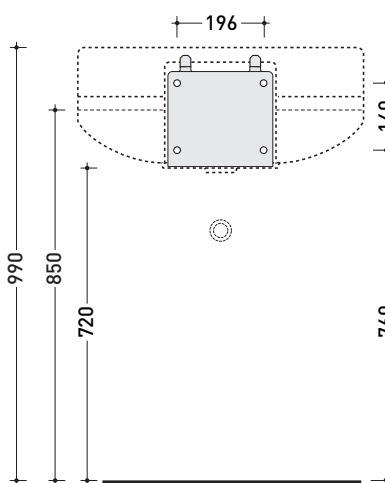

vista laterale / lateral view

dimensioni in mm

Le misure dimensionali riportate hanno una tolleranza del 2%

CERAMICA: finiture lucide

bianco nero

finiture opache

latte grafite grigio lava

PER I COLORI CONTRASSEGNA TI
VERIFICARE DISPONIBILITÀ

Accessori tecnici: **Sifone cromo (SIFL/CR) - Sifone telescopico cromo (SIFL066)**
Piletta Stop & Go (PLSG)
Piletta Stop & Go in ceramica (PLCE)
Set 2 pezzi rubinetto filtro cromo (RF026)

Dim. Imballo **65 x 29 x 50 cm** | Peso **22 kg** | Pz. Pallet n° **10**

CE UNI EN 14688 - CL00 Dop-No14688

vista zenitale / zenital view

staffa di fissaggio
fixing bracket

sezione longitudinale / section

vista frontale / frontal view

vista frontale fissaggio staffa
fixing bracket frontal view