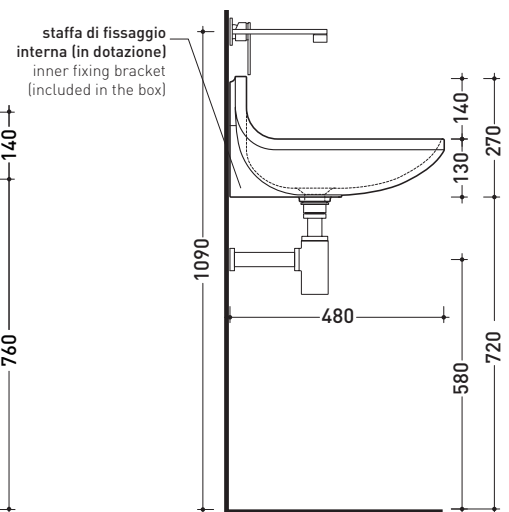

vista laterale / lateral view

dimensioni in mm

Le misure dimensionali riportate hanno una tolleranza del 2%

CERAMICA: finiture lucide

bianco nero

finiture opache

latte grafite grigio lava

PER I COLORI CONTRASSEGNA TI
VERIFICARE DISPONIBILITÀ

Accessori tecnici: **Sifone cromo (SIFL/CR) - Sifone telescopico cromo (SIFL066)**
Piletta Stop & Go (PLSG)
Piletta Stop & Go in ceramica (PLCE)
Set 2 pezzi rubinetto filtro cromo (RF026)

Dim. Imballo **65 x 29 x 50 cm** | Peso **22 kg** | Pz. Pallet n° **10**

CE UNI EN 14688 - CL00 Dop-No14688

vista zenitale / zenital view

staffa di fissaggio
fixing bracket

sezione longitudinale / section

vista frontale / frontal view

vista frontale fissaggio staffa
fixing bracket frontal view