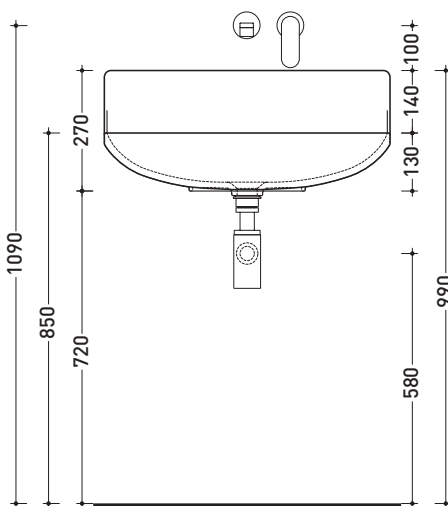

vista laterale / lateral view

dimensioni in mm

Le misure dimensionali riportate hanno una tolleranza del 2%

CERAMICA: finiture lucide

bianco nero

finiture opache

latte grafite grigio lava

PER I COLORI CONTRASSEGNA TI
VERIFICARE DISPONIBILITÀ

Accessori tecnici: **Sifone cromo (SIFL/CR) - Sifone telescopico cromo (SIFL066)**
Piletta Stop & Go (PLSG)
Piletta Stop & Go in ceramica (PLCE)
Set 2 pezzi rubinetto filtro cromo (RF026)

Dim. Imballo **65 x 29 x 50 cm** | Peso **22 kg** | Pz. Pallet n° **10**

CE UNI EN 14688 - CL00 Dop-No14688

vista zenitale / zenital view

staffa di fissaggio
fixing bracket

sezione longitudinale / section

vista frontale / frontal view

vista frontale fissaggio staffa
fixing bracket frontal view