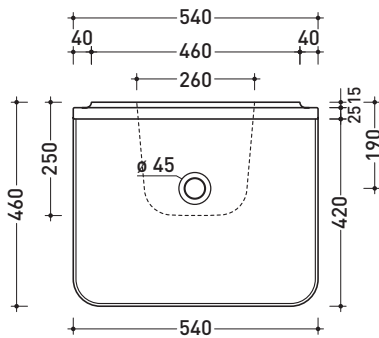

CE UNI EN 14688 - CL00 Dop-No14688

vista zenitale / zenital view