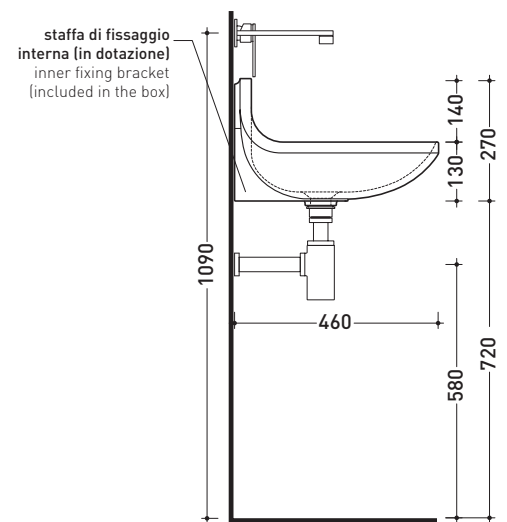

Accessori tecnici: **Sifone cromo (SIFL/CR) - Sifone telescopico cromo (SIFL066)**
Piletta Stop & Go (PLSG)
Piletta Stop & Go in ceramica (PLCE)
Set 2 pezzi rubinetto filtro cromo (RF026)

Dim. Imballo **55 x 28 x 48 cm** | Peso **18 kg** | Pz. Pallet n° **12**

CE UNI EN 14688 - CL00 Dop-No14688

vista zenitale / zenital view

staffa di fissaggio
fixing bracket

sezione longitudinale / section

vista frontale / frontal view

vista frontale fissaggio staffa
fixing bracket frontal view

vista laterale / lateral view

dimensioni in mm

Le misure dimensionali riportate hanno una tolleranza del 2%

CERAMICA: finiture lucide

bianco nero

finiture opache

latte grafite grigio lava

PER I COLORI CONTRASSEGNA TI
VERIFICARE DISPONIBILITÀ