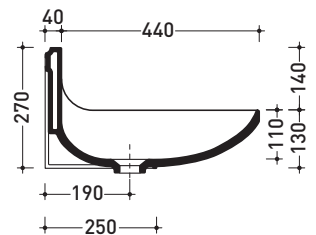

vista laterale / lateral view

dimensioni in mm

Le misure dimensionali riportate hanno una tolleranza del 2%

CERAMICA: finiture lucide

bianco nero

finiture opache

latte grafite grigio lava

PER I COLORI CONTRASSEGNA TI
VERIFICARE DISPONIBILITÀ

Accessori tecnici: **Sifone cromo (SIFL/CR) - Sifone telescopico cromo (SIFL066)**
Piletta Stop & Go (PLSG)
Piletta Stop & Go in ceramica (PLCE)
Set 2 pezzi rubinetto filtro cromo (RF026)

Dim. Imballo **65 x 29 x 50 cm** | Peso **22 kg** | Pz. Pallet n° **10**

CE UNI EN 14688 - CL00 Dop-No14688

vista zenitale / zenital view

staffa di fissaggio
fixing bracket

sezione longitudinale / section

vista frontale / frontal view

vista frontale fissaggio staffa
fixing bracket frontal view