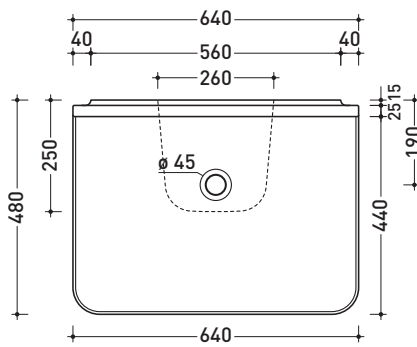

CE UNI EN 14688 - CL00 Dop-No14688

vista zenitale / zenital view