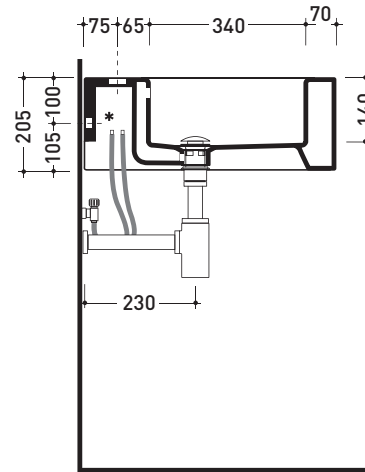

Dim. Imballo **62,5 x 25 x 60 cm** | Peso **30 kg** | Pz. Pallet n° **12**

CE UNI EN 14688 - CL20 Dop-No14688

vista zenitale / zenital view

vista laterale / side view

vista frontale / frontal view

sezione longitudinale / section

* ATTENZIONE: questo lavabo va fissato a parete
 ATTENTION: this basin is only wall mount

dimensioni in mm

Le misure dimensionali riportate hanno una tolleranza del 2%

CERAMICA: finiture lucide

finiture opache