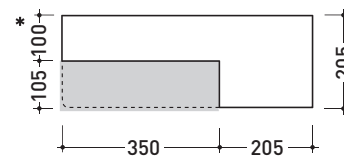

Acquagrande

➔ **FLAMINIA.**

design **GIULIO CAPPELLINI** e **ROBERTO PALOMBA**

1997

5053 Acquagrande 60

Lavabo cm 60 semincasso

• CON TROPPOPIENO • PREDISPOSTO TRE FORI RUBINETTO

Complementi: **Composizione Set (MAS60)**
Rubinetti lavabo linea ONE - NOKÉ - SI - FOLD - X1
Accessori linea TWO - HOOP - NOKÉ - FOLD

Dim. Imballo **62,5 x 25 x 60 cm** | Peso **30 kg** | Pz. Pallet n° **12**

CE UNI EN 14688 - CL20 Dop-No14688

vista zenitale / zenital view

vista laterale / side view

vista frontale / frontal view

sezione longitudinale / section

* ATTENZIONE: questo lavabo va fissato a parete
 ATTENTION: this basin is only wall mount

dimensioni in mm

Le misure dimensionali riportate hanno una tolleranza del 2%

CERAMICA: finiture lucide

finiture opache