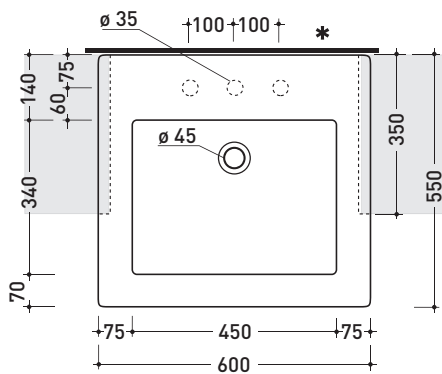

Acquagrande

➔ **FLAMINIA.**

design **GIULIO CAPPELLINI** e **ROBERTO PALOMBA**

1997

5053 Acquagrande 60

Lavabo cm 60 semincasso

• CON TROPPOPIENO • PREDISPOSTO TRE FORI RUBINETTO

Complementi: **Composizione Set (MAS60)**
Rubinetti lavabo linea ONE - NOKÉ - SI - FOLD - X1
Accessori linea TWO - HOOP - NOKÉ - FOLD

Dim. Imballo **62,5 x 25 x 60 cm** | Peso **30 kg** | Pz. Pallet n° **12**

CE UNI EN 14688 - CL20 Dop-No14688

vista zenitale / zenital view

vista laterale / side view

vista frontale / frontal view

sezione longitudinale / section

* ATTENZIONE: questo lavabo va fissato a parete
 ATTENTION: this basin is only wall mount

dimensioni in mm

Le misure dimensionali riportate hanno una tolleranza del 2%

CERAMICA: finiture lucide

finiture opache