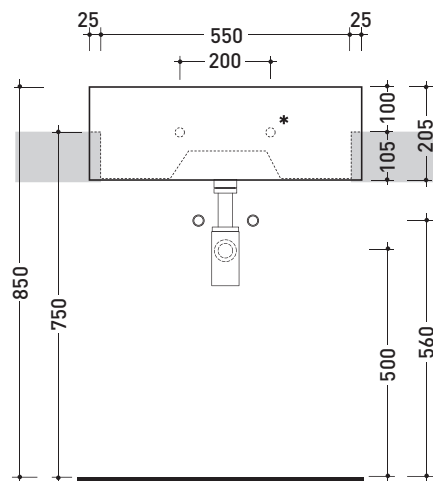

Acquagrande

➔ **FLAMINIA.**

design **GIULIO CAPPELLINI** e **ROBERTO PALOMBA**

1997

5053 Acquagrande 60

Lavabo cm 60 semincasso

• CON TROPPOPIENO • PREDISPOSTO TRE FORI RUBINETTO

Complementi: **Composizione Set (MAS60)**
Rubinetti lavabo linea ONE - NOKÉ - SI - FOLD - X1
Accessori linea TWO - HOOP - NOKÉ - FOLD

Dim. Imballo **62,5 x 25 x 60 cm** | Peso **30 kg** | Pz. Pallet n° **12**

CE UNI EN 14688 - CL20 Dop-No14688

vista zenitale / zenital view

vista laterale / side view

vista frontale / frontal view

sezione longitudinale / section

* ATTENZIONE: questo lavabo va fissato a parete
 ATTENTION: this basin is only wall mount

dimensioni in mm

Le misure dimensionali riportate hanno una tolleranza del 2%

CERAMICA: finiture lucide

finiture opache