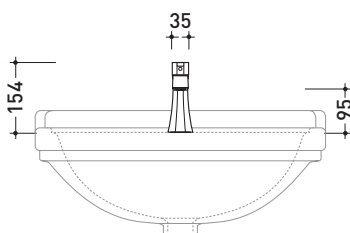

2013

EG203

Miscelatore monocomando lavabo (completo di piletta stop&go)

Complementi: Accessori linea EVERGREEN

Dim. Imballo

Peso 1,9 kg

Pz. Pallet n° -

vista frontale / frontal view

vista laterale / lateral view

vista zenitale / zenital view

dimensioni in mm

OTTONE: finiture lucide

cromo

oro