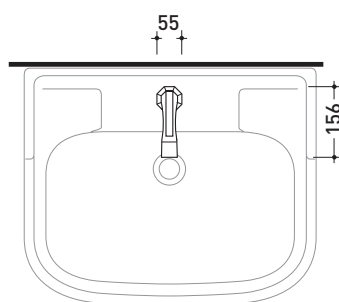

2013

EG203

Miscelatore monocomando lavabo (completo di piletta stop&go)

Complementi: Accessori linea EVERGREEN

Dim. Imballo

Peso 1,9 kg

Pz. Pallet n° -

vista frontale / frontal view

vista laterale / lateral view

vista zenitale / zenital view

dimensioni in mm

OTTONE: finiture lucide

cromo

oro