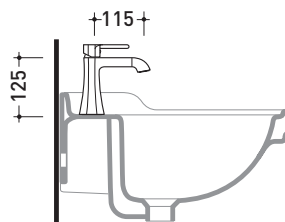

2013

EG203

Miscelatore monocomando lavabo (completo di piletta stop&go)

Complementi: Accessori linea EVERGREEN

Dim. Imballo

Peso 1,9 kg

Pz. Pallet n° -

vista frontale / frontal view

vista laterale / lateral view

vista zenitale / zenital view

dimensioni in mm

OTTONE: finiture lucide

cromo

oro