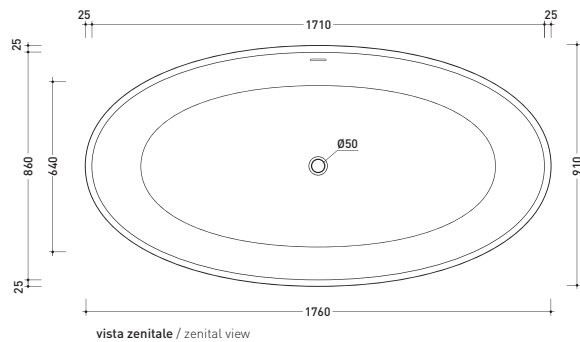

2019

AP176V App

Vasca cm 176 in Pietraluce - tappo piletta in tinta con la vasca
(completa di sistema di scarico art. SIFMW)

● CON TROPPOPIENO

Complementi: **Rubinetti vasca linea ONE - NOKÉ - SI - FOLD - X1**
Accessori linea TWO - HOOP - NOKÉ - FOLD

Dim. Imballo **193 x 102 x 76 cm** | Peso **170 kg** | Pz. Pallet n° **1**

UNI EN 14516 - CL1 Dop-No14516

Capacità Max / Max Capacity **L.**
Peso Netto / Net Weight **170 Kg.**

sezione laterale / section

vista laterale / lateral view

sezione longitudinale / section

dimensioni in mm

PIETRALUCE: finiture lucide

bianco nero blu ultramarina rosso cuoio beige sabbia grigio

finiture opache

latte grafite grigio lava argilla