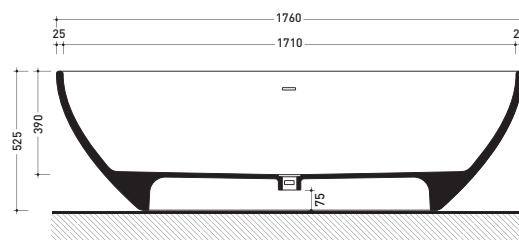

2019

AP176V App

Vasca cm 176 in Pietraluce - tappo piletta in tinta con la vasca
(completa di sistema di scarico art. SIFMW)

● CON TROPPOPIENO

Complementi: **Rubinetti vasca linea ONE - NOKÉ - SI - FOLD - X1**
Accessori linea TWO - HOOP - NOKÉ - FOLD

Dim. Imballo **193 x 102 x 76 cm** | Peso **170 kg** | Pz. Pallet n° **1**

UNI EN 14516 - CL1 Dop-No14516

Capacità Max / Max Capacity **L.**
Peso Netto / Net Weight **170 Kg.**

sezione laterale / section

vista laterale / lateral view

sezione longitudinale / section

dimensioni in mm

PIETRALUCE: finiture lucide

bianco nero blu ultramarina rosso cuoio beige sabbia grigio

finiture opache

latte grafite grigio lava argilla