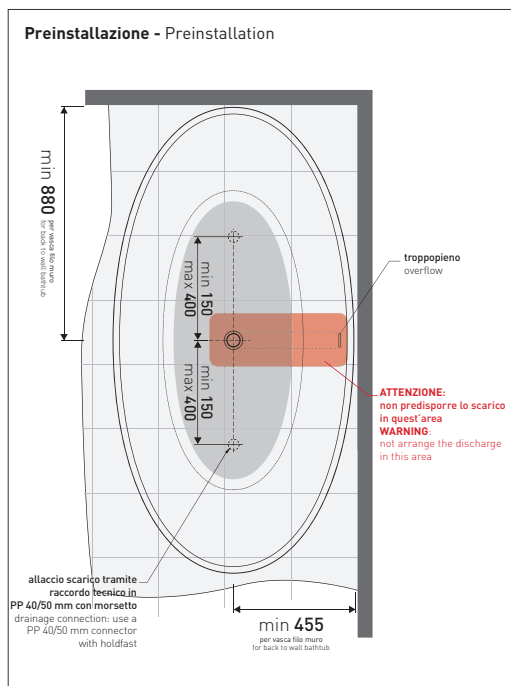

2019

AP176V App

Vasca cm 176 in Pietraluce - tappo piletta in tinta con la vasca
(completa di sistema di scarico art. SIFMW)

● CON TROPPOPIENO

Complementi: **Rubinetti vasca linea ONE - NOKÉ - SI - FOLD - X1**
Accessori linea TWO - HOOP - NOKÉ - FOLD

Dim. Imballo **193 x 102 x 76 cm** | Peso **170 kg** | Pz. Pallet n° **1**

UNI EN 14516 - CL1 Dop-No14516

Capacità Max / Max Capacity **L.**
Peso Netto / Net Weight **170 Kg.**

sezione laterale / section

vista laterale / lateral view

sezione longitudinale / section

dimensioni in mm

PIETRALUCE: finiture lucide

bianco nero blu ultramarina rosso cuoio beige sabbia grigio

finiture opache

latte grafite grigio lava argilla