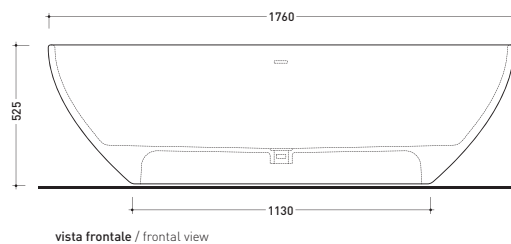

2019

AP176V App

Vasca cm 176 in Pietraluce - tappo piletta in tinta con la vasca
(completa di sistema di scarico art. SIFMW)

● CON TROPPOPIENO

Complementi: **Rubinetti vasca linea ONE - NOKÉ - SI - FOLD - X1**
Accessori linea TWO - HOOP - NOKÉ - FOLD

Dim. Imballo **193 x 102 x 76 cm** | Peso **170 kg** | Pz. Pallet n° **1**

UNI EN 14516 - CL1 Dop-No14516

Capacità Max / Max Capacity **L.**
Peso Netto / Net Weight **170 Kg.**

sezione laterale / section

vista laterale / lateral view

sezione longitudinale / section

dimensioni in mm

PIETRALUCE: finiture lucide

bianco nero blu ultramarina rosso cuoio beige sabbia grigio

finiture opache

latte grafite grigio lava argilla