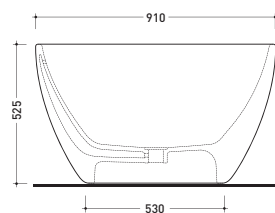

2019

AP176V App

Vasca cm 176 in Pietraluce - tappo piletta in tinta con la vasca
(completa di sistema di scarico art. SIFMW)

● CON TROPPOPIENO

Complementi: **Rubinetti vasca linea ONE - NOKÉ - SI - FOLD - X1**
Accessori linea TWO - HOOP - NOKÉ - FOLD

Dim. Imballo **193 x 102 x 76 cm** | Peso **170 kg** | Pz. Pallet n° **1**

UNI EN 14516 - CL1 Dop-No14516

Capacità Max / Max Capacity **L.**
Peso Netto / Net Weight **170 Kg.**

sezione laterale / section

vista laterale / lateral view

sezione longitudinale / section

dimensioni in mm

PIETRALUCE: finiture lucide

bianco nero blu ultramarina rosso cuoio beige sabbia grigio

finiture opache

latte grafite grigio lava argilla