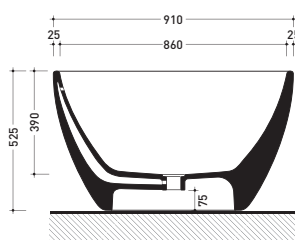

2019

AP176V App

Vasca cm 176 in Pietraluce - tappo piletta in tinta con la vasca
(completa di sistema di scarico art. SIFMW)

● CON TROPPOPIENO

Complementi: **Rubinetti vasca linea ONE - NOKÉ - SI - FOLD - X1**
Accessori linea TWO - HOOP - NOKÉ - FOLD

Dim. Imballo **193 x 102 x 76 cm** | Peso **170 kg** | Pz. Pallet n° **1**

UNI EN 14516 - CL1 Dop-No14516

Capacità Max / Max Capacity **L.**
Peso Netto / Net Weight **170 Kg.**

sezione laterale / section

vista laterale / lateral view

sezione longitudinale / section

dimensioni in mm

PIETRALUCE: finiture lucide

bianco nero blu ultramarina rosso cuoio beige sabbia grigio

finiture opache

latte grafite grigio lava argilla