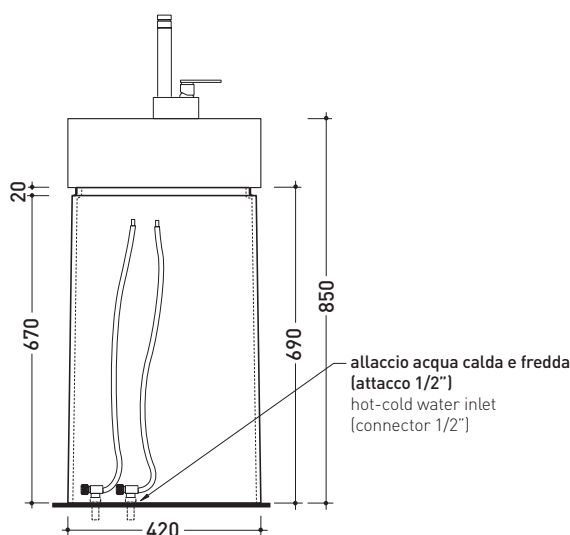

## 5050/COLC Twin Column

Colonna in ceramica centro stanza  
per Twin Set 42 (5050/42A - 5050/42C) **LAVABO ESCLUSO**  
(completa di kit di fissaggio a pavimento art. 9005 e sifone art. FMT/SIF)

Complementi: Rubinetti lavabo free-standing linea ONE - FOLD  
Accessori linea TWO - HOOP - NOKÈ - FOLD

Accessori tecnici: Piletta Stop & Go (PLSG)  
Piletta Stop&Go in ceramica (PLCE)

Dim. Imballo 45 x 45 x 72 cm | Peso 26 kg | Pz. Pallet n° 4

UNI EN 14688 - CL20 Dop-No14688

FINO AD ESAURIMENTO SCORTE

Twin Column 5050/COLC  
+ Twin Set 42 5050/42A

vista zenitale / zenital view

Twin Column 5050/COLC  
+ Twin Set 42 5050/42C

vista zenitale / zenital view

vista frontale / frontal view

sezione longitudinale / section

art. FMT/SIF  
gruppo sifone per lavabo  
1"1/4 - 40 mm (in dotazione)  
siphon kit for washbasin  
1"1/4 - 40 mm  
(included in the box)

art. 9005  
kit di fissaggio(in dotazione)  
fixing kit (included in the box)

allaccio scarico tramite  
raccordo tecnico per lavabo  
in PP 40/50 mm con morsetto  
drainage connection: use a PP  
40/50 mm connector for  
washbasin with holdfast