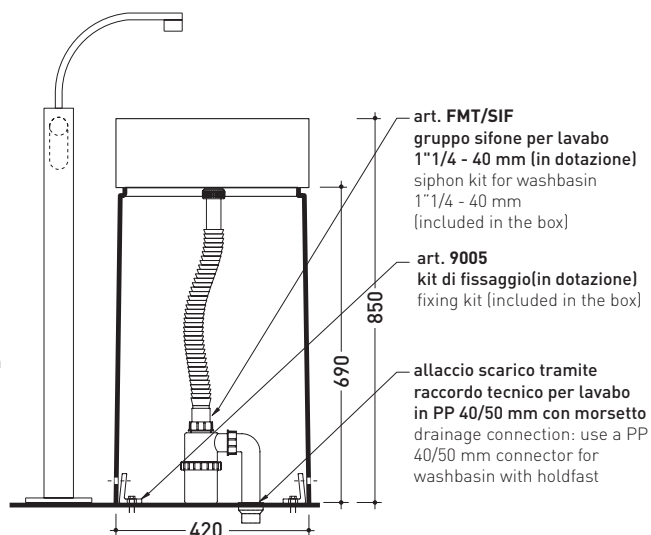

Accessori tecnici: Piletta Stop & Go (PLSG)  
Piletta Stop&Go in ceramica (PLCE)

Dim. Imballo 45 x 45 x 72 cm | Peso 26 kg | Pz. Pallet n° 4

UNI EN 14688 - CL20 Dop-No14688

FINO AD ESAURIMENTO SCORTE

Twin Column 5050/COLC  
+ Twin Set 42 5050/42A

vista zenitale / zenital view

Twin Column 5050/COLC  
+ Twin Set 42 5050/42C

vista zenitale / zenital view

vista frontale / frontal view

sezione longitudinale / section

art. FMT/SIF  
gruppo sifone per lavabo  
1"1/4 - 40 mm (in dotazione)  
siphon kit for washbasin  
1"1/4 - 40 mm  
(included in the box)

art. 9005  
kit di fissaggio(in dotazione)  
fixing kit (included in the box)

allaccio scarico tramite  
raccordo tecnico per lavabo  
in PP 40/50 mm con morsetto  
drainage connection: use a PP  
40/50 mm connector for  
washbasin with holdfast

dimensioni in mm

Le misure dimensionali riportate hanno una tolleranza del 2%

CERAMICA: finiture lucide

finiture opache

PER I COLORI CONTRASSEGNA TI VERIFICARE DISPONIBILITÀ

bianco nero

latte grafite antracite grigio lava argilla nuvola fango rosso rubens petrolio