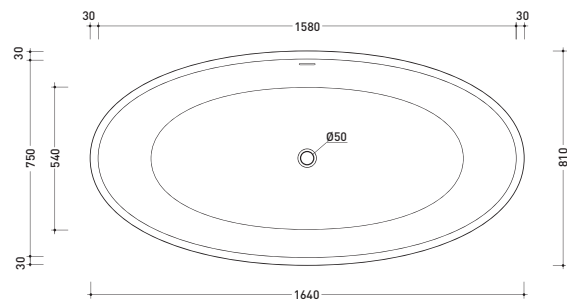

AP165V App

Vasca cm 164 in Pietraluce - tappo piletta in tinta con la vasca
(completa di sistema di scarico art. SIFMW)

● CON TROPPOPIENO

Complementi: **Rubinetti vasca linea ONE - NOKÉ - SI - FOLD - X1**
Accessori linea TWO - HOOP - NOKÉ - FOLD

Dim. Imballo **193 x 102 x 76 cm** | Peso **150 kg** | Pz. Pallet n° **1**

UNI EN 14516 - CL1 **Dop-No14516**

vista zenitale / zenital view

Capacità Max / Max Capacity L.
Peso Netto / Net Weight 150 Kg.

vista frontale / frontal view

sezione laterale / section

vista laterale / lateral view

sezione longitudinale / section

dimensioni in mm

PIETRALUCE: finiture lucide

bianco nero blu ultramarina rosso cuoio beige sabbia grigio

finiture opache