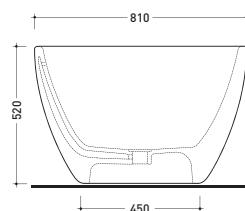

AP165V App

Vasca cm 164 in Pietraluce - tappo piletta in tinta con la vasca
(completa di sistema di scarico art. SIFMW)

● CON TROPPOPIENO

Complementi: **Rubinetti vasca linea ONE - NOKÉ - SI - FOLD - X1**
Accessori linea TWO - HOOP - NOKÉ - FOLD

Dim. Imballo **193 x 102 x 76 cm** | Peso **150 kg** | Pz. Pallet n° **1**

UNI EN 14516 - CL1 **Dop-No14516**

vista zenitale / zenital view

Capacità Max / Max Capacity L.
Peso Netto / Net Weight 150 Kg.

vista frontale / frontal view

sezione laterale / section

vista laterale / lateral view

sezione longitudinale / section

dimensioni in mm

PIETRALUCE: finiture lucide

bianco nero blu ultramarina rosso cuoio beige sabbia grigio

finiture opache