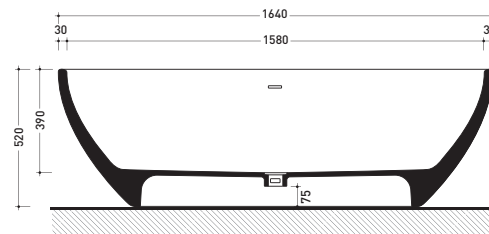

AP165V App

Vasca cm 164 in Pietraluce - tappo piletta in tinta con la vasca
(completa di sistema di scarico art. SIFMW)

● CON TROPPOPIENO

Complementi: **Rubinetti vasca linea ONE - NOKÉ - SI - FOLD - X1**
Accessori linea TWO - HOOP - NOKÉ - FOLD

Dim. Imballo **193 x 102 x 76 cm** | Peso **150 kg** | Pz. Pallet n° **1**

UNI EN 14516 - CL1 **Dop-No14516**

vista zenitale / zenital view

Capacità Max / Max Capacity L.
Peso Netto / Net Weight 150 Kg.

vista frontale / frontal view

sezione laterale / section

vista laterale / lateral view

sezione longitudinale / section

dimensioni in mm

PIETRALUCE: finiture lucide

bianco nero blu ultramarina rosso cuoio beige sabbia grigio

finiture opache