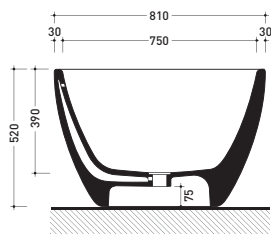

AP165V App

Vasca cm 164 in Pietraluce - tappo piletta in tinta con la vasca
(completa di sistema di scarico art. SIFMW)

● CON TROPPOPIENO

Complementi: **Rubinetti vasca linea ONE - NOKÉ - SI - FOLD - X1**
Accessori linea TWO - HOOP - NOKÉ - FOLD

Dim. Imballo **193 x 102 x 76 cm** | Peso **150 kg** | Pz. Pallet n° **1**

UNI EN 14516 - CL1 **Dop-No14516**

vista zenitale / zenital view

Capacità Max / Max Capacity L.
Peso Netto / Net Weight 150 Kg.

vista frontale / frontal view

sezione laterale / section

vista laterale / lateral view

sezione longitudinale / section

dimensioni in mm

PIETRALUCE: finiture lucide

bianco nero blu ultramarina rosso cuoio beige sabbia grigio

finiture opache