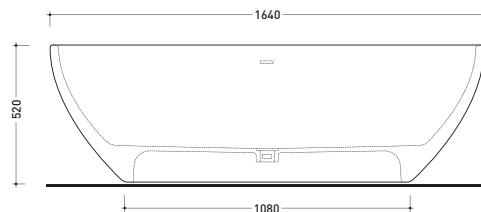

AP165V App

Vasca cm 164 in Pietraluce - tappo piletta in tinta con la vasca
(completa di sistema di scarico art. SIFMW)

● CON TROPPOPIENO

Complementi: **Rubinetti vasca linea ONE - NOKÉ - SI - FOLD - X1**
Accessori linea TWO - HOOP - NOKÉ - FOLD

Dim. Imballo **193 x 102 x 76 cm** | Peso **150 kg** | Pz. Pallet n° **1**

UNI EN 14516 - CL1 **Dop-No14516**

vista zenitale / zenital view

Capacità Max / Max Capacity L.
Peso Netto / Net Weight 150 Kg.

vista frontale / frontal view

sezione laterale / section

vista laterale / lateral view

sezione longitudinale / section

dimensioni in mm

PIETRALUCE: finiture lucide

bianco nero blu ultramarina rosso cuoio beige sabbia grigio

finiture opache