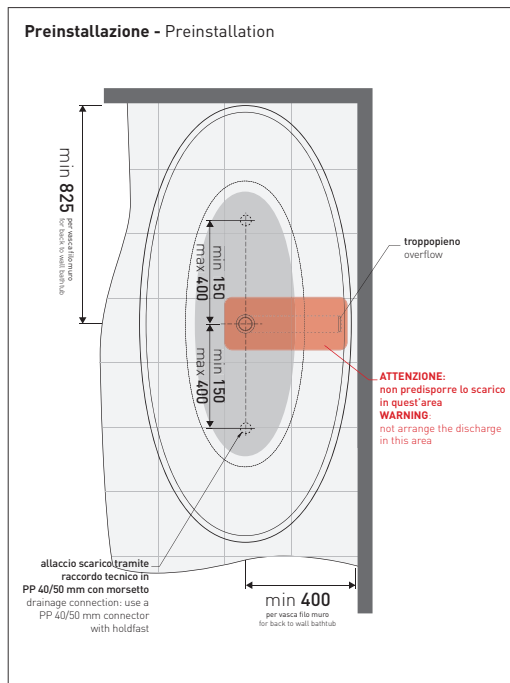

AP165V App

Vasca cm 164 in Pietraluce - tappo piletta in tinta con la vasca
(completa di sistema di scarico art. SIFMW)

● CON TROPPOPIENO

Complementi: **Rubinetti vasca linea ONE - NOKÉ - SI - FOLD - X1**
Accessori linea TWO - HOOP - NOKÉ - FOLD

Dim. Imballo **193 x 102 x 76 cm** | Peso **150 kg** | Pz. Pallet n° **1**

UNI EN 14516 - CL1 **Dop-No14516**

vista zenitale / zenital view

Capacità Max / Max Capacity L.
Peso Netto / Net Weight 150 Kg.

vista frontale / frontal view

sezione laterale / section

vista laterale / lateral view

sezione longitudinale / section

dimensioni in mm

PIETRALUCE: finiture lucide

bianco nero blu ultramarina rosso cuoio beige sabbia grigio

finiture opache