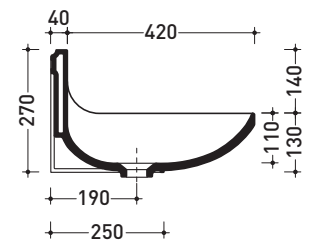

design **PATRICK NORGUET**

2008

PT54L Plate 54

Lavabo cm 54 sospeso

•SENZA TROPPOPIENO •SENZA PIANO RUBINETTERIA

Complementi: **Rubinetti lavabo linea ONE - NOKÉ - SI**
Accessori linea TWO - HOOP - NOKÉ - FOLD

Accessori tecnici: **Sifone cromo (SIFL/CR) - Sifone telescopico cromo (SIFL066)**
Piletta Stop & Go (PLSG)
Piletta Stop & Go in ceramica (PLCE)
Set 2 pezzi rubinetto filtro cromo (RF026)

Dim. Imballo **55 x 28 x 48 cm** | Peso **18 kg** | Pz. Pallet n° **12**

CE UNI EN 14688 - CL00 Dop-No14688

vista zenitale / zenital view

staffa di fissaggio
fixing bracket

sezione longitudinale / section

vista frontale / frontal view

vista frontale fissaggio staffa
fixing bracket frontal view

vista laterale / lateral view

dimensioni in mm

Le misure dimensionali riportate hanno una tolleranza del 2%

CERAMICA: finiture lucide

bianco nero

finiture opache

latte grafite grigio lava

PER I COLORI CONTRASSEGNA TI
VERIFICARE DISPONIBILITÀ