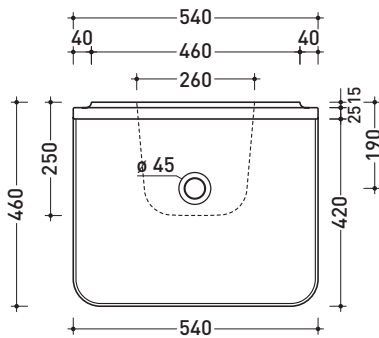

design **PATRICK NORGUET**

2008

PT54L Plate 54

Lavabo cm 54 sospeso

•SENZA TROPPOPIENO •SENZA PIANO RUBINETTERIA

Complementi: **Rubinetti lavabo linea ONE - NOKÉ - SI**
Accessori linea TWO - HOOP - NOKÉ - FOLD

Accessori tecnici: **Sifone cromo (SIFL/CR) - Sifone telescopico cromo (SIFL066)**
Piletta Stop & Go (PLSG)
Piletta Stop & Go in ceramica (PLCE)
Set 2 pezzi rubinetto filtro cromo (RF026)

Dim. Imballo **55 x 28 x 48 cm** | Peso **18 kg** | Pz. Pallet n° **12**

CE UNI EN 14688 - CL00 Dop-No14688

vista zenitale / zenital view

staffa di fissaggio
fixing bracket

sezione longitudinale / section

vista frontale / frontal view

vista frontale fissaggio staffa
fixing bracket frontal view

vista laterale / lateral view

dimensioni in mm

Le misure dimensionali riportate hanno una tolleranza del 2%

CERAMICA: finiture lucide

bianco nero

finiture opache

latte grafite grigio lava

PER I COLORI CONTRASSEGNA TI
VERIFICARE DISPONIBILITÀ