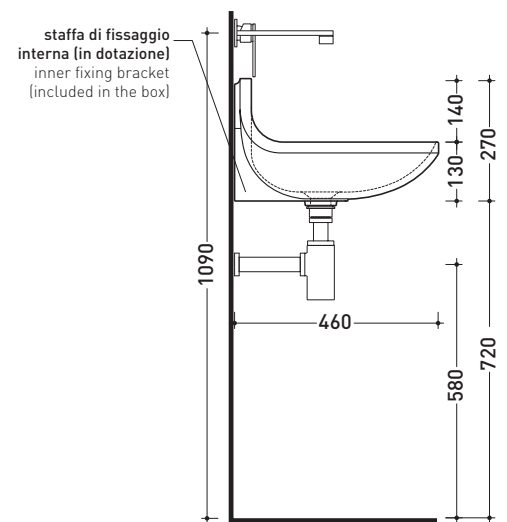

design **PATRICK NORGUET**

2008

PT54L Plate 54

Lavabo cm 54 sospeso

•SENZA TROPPOPIENO •SENZA PIANO RUBINETTERIA

Complementi: **Rubinetti lavabo linea ONE - NOKÉ - SI**
Accessori linea TWO - HOOP - NOKÉ - FOLD

Accessori tecnici: **Sifone cromo (SIFL/CR) - Sifone telescopico cromo (SIFL066)**
Piletta Stop & Go (PLSG)
Piletta Stop & Go in ceramica (PLCE)
Set 2 pezzi rubinetto filtro cromo (RF026)

Dim. Imballo **55 x 28 x 48 cm** | Peso **18 kg** | Pz. Pallet n° **12**

CE UNI EN 14688 - CL00 Dop-No14688

vista zenitale / zenital view

staffa di fissaggio
fixing bracket

sezione longitudinale / section

vista frontale / frontal view

vista frontale fissaggio staffa
fixing bracket frontal view

vista laterale / lateral view

dimensioni in mm

Le misure dimensionali riportate hanno una tolleranza del 2%

CERAMICA: finiture lucide

bianco nero

finiture opache

latte grafite grigio lava

PER I COLORI CONTRASSEGNA TI
VERIFICARE DISPONIBILITÀ