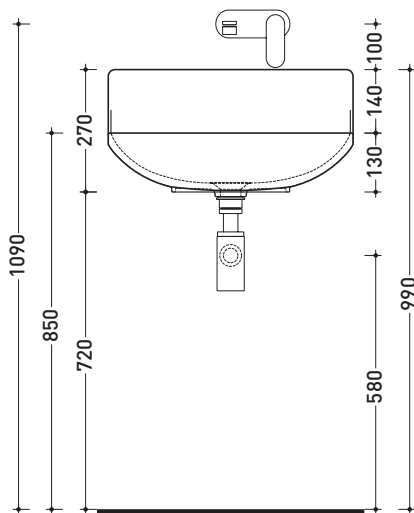

Accessori tecnici: **Sifone cromo (SIFL/CR) - Sifone telescopico cromo (SIFL066)**
Piletta Stop & Go (PLSG)
Piletta Stop & Go in ceramica (PLCE)
Set 2 pezzi rubinetto filtro cromo (RF026)

Dim. Imballo **55 x 28 x 48 cm** | Peso **18 kg** | Pz. Pallet n° **12**

CE UNI EN 14688 - CL00 Dop-No14688

vista zenitale / zenital view

staffa di fissaggio
fixing bracket

sezione longitudinale / section

vista frontale / frontal view

vista frontale fissaggio staffa
fixing bracket frontal view

vista laterale / lateral view

dimensioni in mm

Le misure dimensionali riportate hanno una tolleranza del 2%

CERAMICA: finiture lucide

bianco nero

finiture opache

latte grafite grigio lava

PER I COLORI CONTRASSEGNA TI
VERIFICARE DISPONIBILITÀ