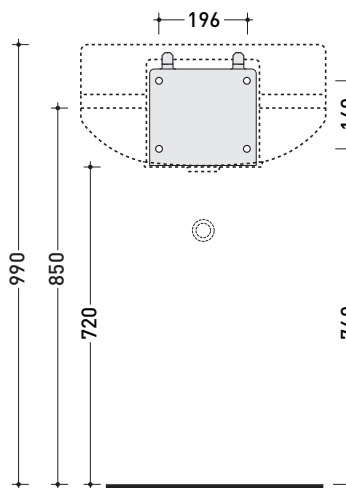

Accessori tecnici: **Sifone cromo (SIFL/CR) - Sifone telescopico cromo (SIFL066)**
Piletta Stop & Go (PLSG)
Piletta Stop & Go in ceramica (PLCE)
Set 2 pezzi rubinetto filtro cromo (RF026)

Dim. Imballo **55 x 28 x 48 cm** | Peso **18 kg** | Pz. Pallet n° **12**

CE UNI EN 14688 - CL00 Dop-No14688

vista zenitale / zenital view

staffa di fissaggio
fixing bracket

sezione longitudinale / section

vista frontale / frontal view

vista frontale fissaggio staffa
fixing bracket frontal view

vista laterale / lateral view

dimensioni in mm

Le misure dimensionali riportate hanno una tolleranza del 2%

CERAMICA: finiture lucide

bianco nero

finiture opache

latte grafite grigio lava

PER I COLORI CONTRASSEGNA TI
VERIFICARE DISPONIBILITÀ