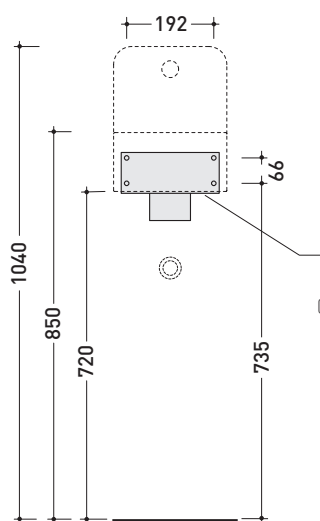

Dim. Imballo **36 x 25,5 x 40,5 cm** | Peso **13 kg** | Pz. Pallet n° **30**

CE UNI EN 14688 - CL00 Dop-No14688

vista zenitale / zenital view

staffa di fissaggio
fixing bracket

sezione longitudinale / section

vista frontale / frontal view

vista frontale fissaggio staffa
fixing bracket frontal view

vista laterale / lateral view

dimensioni in mm

Le misure dimensionali riportate hanno una tolleranza del 2%

CERAMICA: finiture lucide