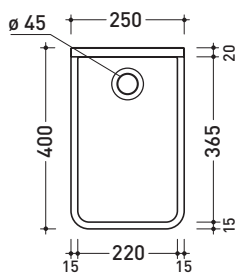

Dim. Imballo **36 x 25,5 x 40,5 cm** | Peso **13 kg** | Pz. Pallet n° **30**

CE UNI EN 14688 - CL00 Dop-No14688

vista zenitale / zenital view

staffa di fissaggio
fixing bracket

sezione longitudinale / section

vista frontale / frontal view

vista frontale fissaggio staffa
fixing bracket frontal view

vista laterale / lateral view

dimensioni in mm

Le misure dimensionali riportate hanno una tolleranza del 2%

CERAMICA: finiture lucide