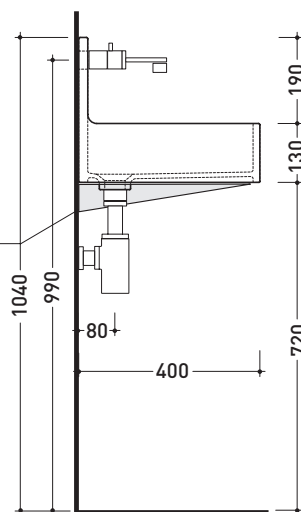

Dim. Imballo **36 x 25,5 x 40,5 cm** | Peso **13 kg** | Pz. Pallet n° **30**

CE UNI EN 14688 - CL00 Dop-No14688

vista zenitale / zenital view

staffa di fissaggio
fixing bracket

sezione longitudinale / section

vista frontale / frontal view

vista frontale fissaggio staffa
fixing bracket frontal view

vista laterale / lateral view

dimensioni in mm

Le misure dimensionali riportate hanno una tolleranza del 2%

CERAMICA: finiture lucide