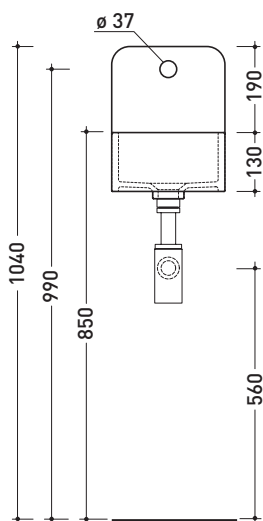

Dim. Imballo **36 x 25,5 x 40,5 cm** | Peso **13 kg** | Pz. Pallet n° **30**

CE UNI EN 14688 - CL00 Dop-No14688

vista zenitale / zenital view

staffa di fissaggio
fixing bracket

sezione longitudinale / section

vista frontale / frontal view

vista frontale fissaggio staffa
fixing bracket frontal view

vista laterale / lateral view

dimensioni in mm

Le misure dimensionali riportate hanno una tolleranza del 2%

CERAMICA: finiture lucide