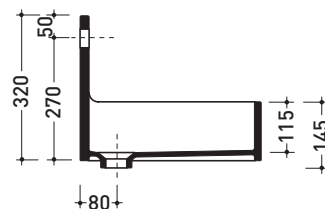

Dim. Imballo **36 x 25,5 x 40,5 cm** | Peso **13 kg** | Pz. Pallet n° **30**

CE UNI EN 14688 - CL00 Dop-No14688

vista zenitale / zenital view

staffa di fissaggio
fixing bracket

sezione longitudinale / section

vista frontale / frontal view

vista frontale fissaggio staffa
fixing bracket frontal view

vista laterale / lateral view

dimensioni in mm

Le misure dimensionali riportate hanno una tolleranza del 2%

CERAMICA: finiture lucide