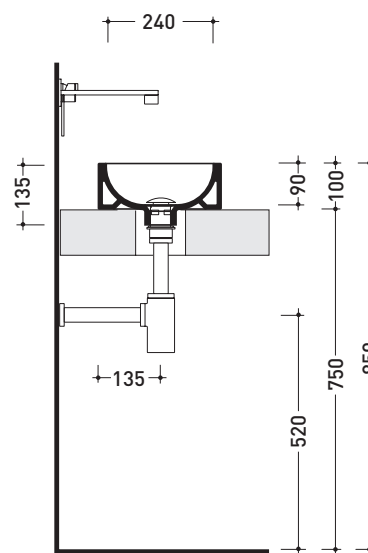

design LUDOVICA+ROBERTO PALOMBA

1997

5059222 Mini Twin 30

Lavabo cm 27 da appoggio

• SENZA TROPPOPIENO • SENZA PIANO RUBINETTERIA

Complementi: Accessori linea TWO - HOOP - NOKÈ - FOLD

Accessori tecnici: Sifone cromo (SIFL/CR) - Sifone telescopico cromo (SIFL066)
Piletta Stop&Go (PLSG)
Piletta Stop&Go in ceramica (PLCE)
Set 2 pezzi rubinetto filtro cromo (RF026)

Dim. Imballo 25 x 15 x 33,5 cm | Peso 4,4 kg | Pz. Pallet n° 54

UNI EN 14688 - CL00 Dop-No14688

vista zenitale / zenital view

foro consigliato sul piano ø 110
suggested hole on the top ø 110

vista zenitale / zenital view

vista frontale / frontal view

sezione longitudinale / section

dimensioni in mm

Le misure dimensionali riportate hanno una tolleranza del 2%

CERAMICA: finiture lucide

finiture opache

PER I COLORI CONTRASSEGNA TI VERIFICARE DISPONIBILITÀ