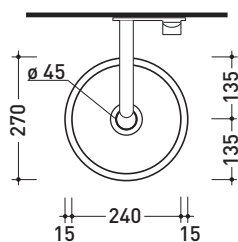

design LUDOVICA+ROBERTO PALOMBA

1997

5059222 Mini Twin 30

Lavabo cm 27 da appoggio

• SENZA TROPPOPIENO • SENZA PIANO RUBINETTERIA

Complementi: Accessori linea TWO - HOOP - NOKÈ - FOLD

Accessori tecnici: Sifone cromo (SIFL/CR) - Sifone telescopico cromo (SIFL066)
Piletta Stop&Go (PLSG)
Piletta Stop&Go in ceramica (PLCE)
Set 2 pezzi rubinetto filtro cromo (RF026)

Dim. Imballo 25 x 15 x 33,5 cm | Peso 4,4 kg | Pz. Pallet n° 54

UNI EN 14688 - CL00 Dop-No14688

vista zenitale / zenital view

foro consigliato sul piano ø 110
suggested hole on the top ø 110

vista zenitale / zenital view

vista frontale / frontal view

sezione longitudinale / section

dimensioni in mm

Le misure dimensionali riportate hanno una tolleranza del 2%

CERAMICA: finiture lucide

finiture opache

PER I COLORI CONTRASSEGNA TI VERIFICARE DISPONIBILITÀ