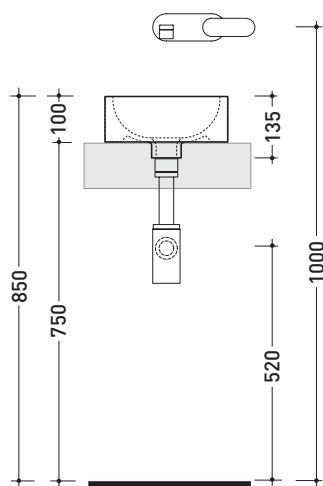

design LUDOVICA+ROBERTO PALOMBA

1997

5059222 Mini Twin 30

Lavabo cm 27 da appoggio

• SENZA TROPPOPIENO • SENZA PIANO RUBINETTERIA

Complementi: Accessori linea TWO - HOOP - NOKÈ - FOLD

Accessori tecnici: Sifone cromo (SIFL/CR) - Sifone telescopico cromo (SIFL066)
Piletta Stop&Go (PLSG)
Piletta Stop&Go in ceramica (PLCE)
Set 2 pezzi rubinetto filtro cromo (RF026)

Dim. Imballo 25 x 15 x 33,5 cm | Peso 4,4 kg | Pz. Pallet n° 54

UNI EN 14688 - CL00 Dop-No14688

vista zenitale / zenital view

foro consigliato sul piano ø 110
suggested hole on the top ø 110

vista zenitale / zenital view

vista frontale / frontal view

sezione longitudinale / section

dimensioni in mm

Le misure dimensionali riportate hanno una tolleranza del 2%

CERAMICA: finiture lucide

finiture opache

PER I COLORI CONTRASSEGNA TI VERIFICARE DISPONIBILITÀ