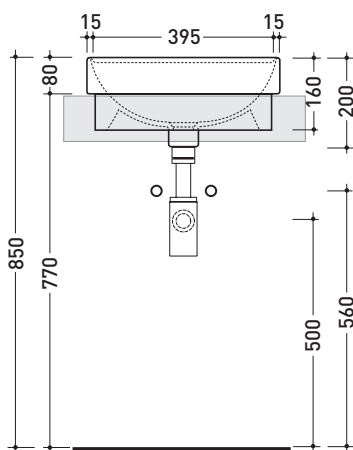

Accessori tecnici: **Sifone cromo (SIFL/CR) - Sifone telescopico cromo (SIFL066)**
Piletta Stop&Go (PLSG)
Piletta Stop&Go in ceramica (PLCE)
Set 2 pezzi rubinetto filtro cromo (RF026)

Dim. Imballo **44 x 20 x 44 cm** | Peso **12,9 kg** | Pz. Pallet n° **30**

UNI EN 14688 - CL20 Dop-No14688

FINO AD ESAURIMENTO SCORTE

vista zenitale / zenital view

vista zenitale / zenital view

vista frontale / frontal view

sezione longitudinale / section

dimensioni in mm

Le misure dimensionali riportate hanno una tolleranza del 2%