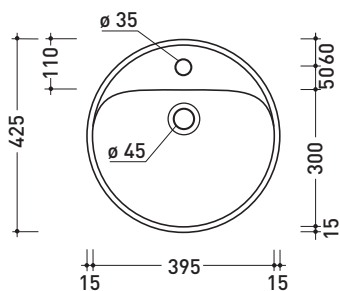

design **LUDOVICA+ROBERTO PALOMBA**

1997

5055/42 Twin Set 42

Lavabo cm 42 incasso monoforo

• CON TROPPOPIENO • CON PIANO RUBINETTERIA

Complementi: **Rubinetti monoforo lavabo linea ONE - NOKÈ - FOLD - X1**
Accessori linea TWO - HOOP - NOKÈ - FOLD

Accessori tecnici: **Sifone cromo (SIFL/CR) - Sifone telescopico cromo (SIFL066)**
Piletta Stop&Go (PLSG)
Piletta Stop&Go in ceramica (PLCE)
Set 2 pezzi rubinetto filtro cromo (RF026)

Dim. Imballo **44 x 20 x 44 cm** | Peso **12,9 kg** | Pz. Pallet n° **30**

UNI EN 14688 - CL20 Dop-No14688

FINO AD ESAURIMENTO SCORTE

vista zenitale / zenital view

vista zenitale / zenital view

vista frontale / frontal view

sezione longitudinale / section

dimensioni in mm

Le misure dimensionali riportate hanno una tolleranza del 2%