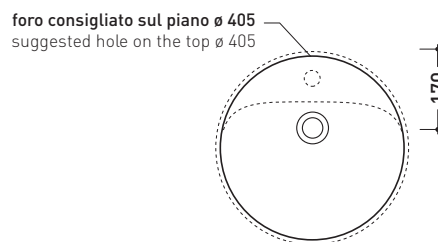

design **LUDOVICA+ROBERTO PALOMBA**

1997

5055/42 Twin Set 42

Lavabo cm 42 incasso monoforo

• CON TROPPOPIENO • CON PIANO RUBINETTERIA

Complementi: **Rubinetti monoforo lavabo linea ONE - NOKÈ - FOLD - X1**
Accessori linea TWO - HOOP - NOKÈ - FOLD

Accessori tecnici: **Sifone cromo (SIFL/CR) - Sifone telescopico cromo (SIFL066)**
Piletta Stop&Go (PLSG)
Piletta Stop&Go in ceramica (PLCE)
Set 2 pezzi rubinetto filtro cromo (RF026)

Dim. Imballo **44 x 20 x 44 cm** | Peso **12,9 kg** | Pz. Pallet n° **30**

UNI EN 14688 - CL20 Dop-No14688

FINO AD ESAURIMENTO SCORTE

vista zenitale / zenital view

vista zenitale / zenital view

vista frontale / frontal view

sezione longitudinale / section

dimensioni in mm

Le misure dimensionali riportate hanno una tolleranza del 2%