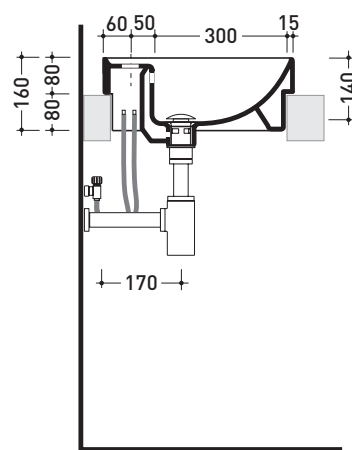

Accessori tecnici: **Sifone cromo (SIFL/CR) - Sifone telescopico cromo (SIFL066)**
Piletta Stop&Go (PLSG)
Piletta Stop&Go in ceramica (PLCE)
Set 2 pezzi rubinetto filtro cromo (RF026)

Dim. Imballo **44 x 20 x 44 cm** | Peso **12,9 kg** | Pz. Pallet n° **30**

UNI EN 14688 - CL20 Dop-No14688

FINO AD ESAURIMENTO SCORTE

vista zenitale / zenital view

vista zenitale / zenital view

vista frontale / frontal view

sezione longitudinale / section

dimensioni in mm

Le misure dimensionali riportate hanno una tolleranza del 2%