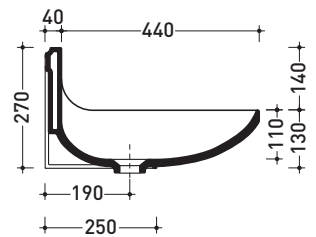

Accessori tecnici: **Sifone cromo (SIFL/CR) - Sifone telescopico cromo (SIFL066)**
Piletta Stop & Go (PLSG)
Piletta Stop & Go in ceramica (PLCE)
Set 2 pezzi rubinetto filtro cromo (RF026)

Dim. Imballo **65 x 29 x 50 cm** | Peso **22 kg** | Pz. Pallet n° **10**

CE UNI EN 14688 - CL00 Dop-No14688

vista zenitale / zenital view

staffa di fissaggio
fixing bracket

sezione longitudinale / section

vista frontale / frontal view

vista frontale fissaggio staffa
fixing bracket frontal view

vista laterale / lateral view

dimensioni in mm

Le misure dimensionali riportate hanno una tolleranza del 2%

CERAMICA: finiture lucide

bianco nero

finiture opache

latte grafite grigio lava

PER I COLORI CONTRASSEGNA TI
VERIFICARE DISPONIBILITÀ