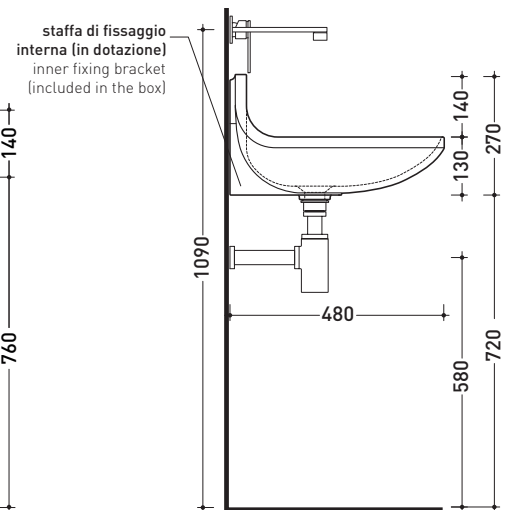

Accessori tecnici: **Sifone cromo (SIFL/CR) - Sifone telescopico cromo (SIFL066)**
Piletta Stop & Go (PLSG)
Piletta Stop & Go in ceramica (PLCE)
Set 2 pezzi rubinetto filtro cromo (RF026)

Dim. Imballo **65 x 29 x 50 cm** | Peso **22 kg** | Pz. Pallet n° **10**

CE UNI EN 14688 - CL00 Dop-No14688

vista zenitale / zenital view

staffa di fissaggio
fixing bracket

sezione longitudinale / section

vista frontale / frontal view

vista frontale fissaggio staffa
fixing bracket frontal view

vista laterale / lateral view

dimensioni in mm

Le misure dimensionali riportate hanno una tolleranza del 2%

CERAMICA: finiture lucide

bianco nero

finiture opache

latte grafite grigio lava

PER I COLORI CONTRASSEGNA TI
VERIFICARE DISPONIBILITÀ