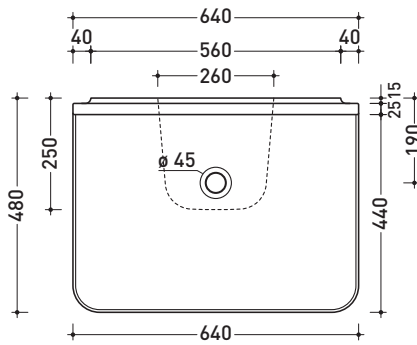

design **PATRICK NORGUET**

2008

PT64L Plate 64

Lavabo cm 64 sospeso

•SENZA TROPPOPIENO •SENZA PIANO RUBINETTERIA

Complementi: **Rubinetti lavabo linea ONE - NOKÈ - SI**
Accessori linea TWO - HOOP - NOKÈ - FOLD

Accessori tecnici: **Sifone cromo (SIFL/CR) - Sifone telescopico cromo (SIFL066)**
Piletta Stop & Go (PLSG)
Piletta Stop & Go in ceramica (PLCE)
Set 2 pezzi rubinetto filtro cromo (RF026)

Dim. Imballo **65 x 29 x 50 cm** | Peso **22 kg** | Pz. Pallet n° **10**

CE UNI EN 14688 - CL00 Dop-No14688

vista zenitale / zenital view

staffa di fissaggio
fixing bracket

sezione longitudinale / section

vista frontale / frontal view

vista frontale fissaggio staffa
fixing bracket frontal view

vista laterale / lateral view

dimensioni in mm

Le misure dimensionali riportate hanno una tolleranza del 2%

CERAMICA: finiture lucide

bianco nero

finiture opache

latte grafite grigio lava

PER I COLORI CONTRASSEGNA TI
VERIFICARE DISPONIBILITÀ