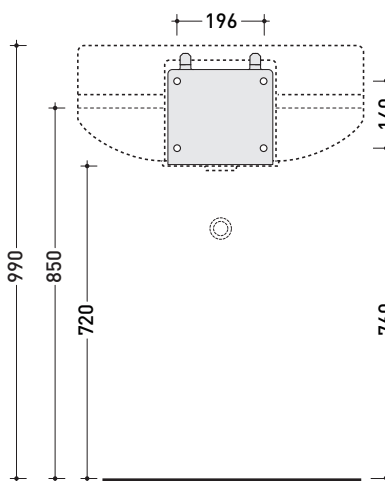

Accessori tecnici: **Sifone cromo (SIFL/CR) - Sifone telescopico cromo (SIFL066)**
Piletta Stop & Go (PLSG)
Piletta Stop & Go in ceramica (PLCE)
Set 2 pezzi rubinetto filtro cromo (RF026)

Dim. Imballo **65 x 29 x 50 cm** | Peso **22 kg** | Pz. Pallet n° **10**

CE UNI EN 14688 - CL00 Dop-No14688

vista zenitale / zenital view

staffa di fissaggio
fixing bracket

sezione longitudinale / section

vista frontale / frontal view

vista frontale fissaggio staffa
fixing bracket frontal view

vista laterale / lateral view

dimensioni in mm

Le misure dimensionali riportate hanno una tolleranza del 2%

CERAMICA: finiture lucide

bianco nero

finiture opache

latte grafite grigio lava

PER I COLORI CONTRASSEGNA TI
VERIFICARE DISPONIBILITÀ