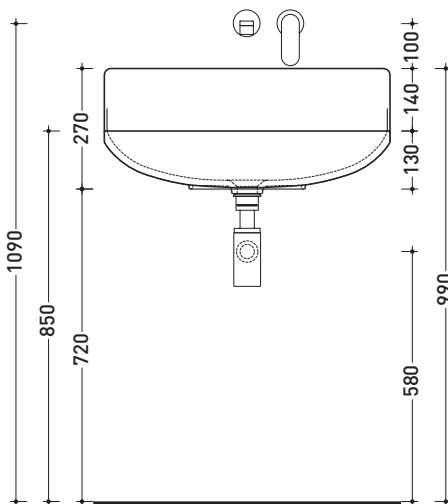

Accessori tecnici: **Sifone cromo (SIFL/CR) - Sifone telescopico cromo (SIFL066)**
Piletta Stop & Go (PLSG)
Piletta Stop & Go in ceramica (PLCE)
Set 2 pezzi rubinetto filtro cromo (RF026)

Dim. Imballo **65 x 29 x 50 cm** | Peso **22 kg** | Pz. Pallet n° **10**

CE UNI EN 14688 - CL00 Dop-No14688

vista zenitale / zenital view

staffa di fissaggio
fixing bracket

sezione longitudinale / section

vista frontale / frontal view

vista frontale fissaggio staffa
fixing bracket frontal view

vista laterale / lateral view

dimensioni in mm

Le misure dimensionali riportate hanno una tolleranza del 2%

CERAMICA: finiture lucide

bianco nero

finiture opache

latte grafite grigio lava

PER I COLORI CONTRASSEGNA TI
VERIFICARE DISPONIBILITÀ