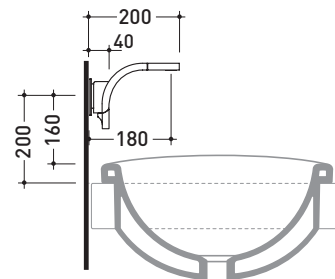

## SI2042D Si Down

Miscelatore doppiocomando parete per lavabo  
(completo di piletta stop&go)

Complementi: Accessori linea TWO  
Accessori linea HOOP

Dim. Imballo 40 x 26 x 14 cm | Peso 3,5 kg | Pz. Pallet n° -

CE

vista frontale / frontal view

vista laterale / lateral view

vista zenitale / zenital view

dimensioni in mm

OTTONE: finiture lucide

cromo

<http://www.ceramicaflaminia.it/it/products/314-si>

©ceramicaflaminiaspa - è vietata la copia, la pubblicazione e la riproduzione anche parziale se non autorizzata

luglio 2021

art. **SI2042D**

dimensioni in mm