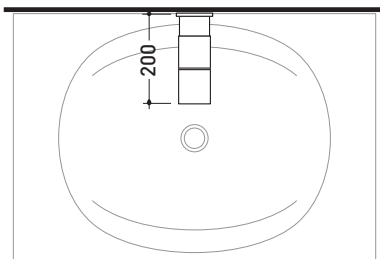

## SI2042D Si Down

Miscelatore doppiocomando parete per lavabo  
(completo di piletta stop&go)

Complementi: Accessori linea TWO  
Accessori linea HOOP

Dim. Imballo 40 x 26 x 14 cm | Peso 3,5 kg | Pz. Pallet n° -

CE

vista frontale / frontal view

vista laterale / lateral view

vista zenitale / zenital view

dimensioni in mm

OTTONE: finiture lucide

cromo

<http://www.ceramicaflaminia.it/it/products/314-si>

©ceramicaflaminiaspa - è vietata la copia, la pubblicazione e la riproduzione anche parziale se non autorizzata

luglio 2021

art. **SI2042D**

dimensioni in mm