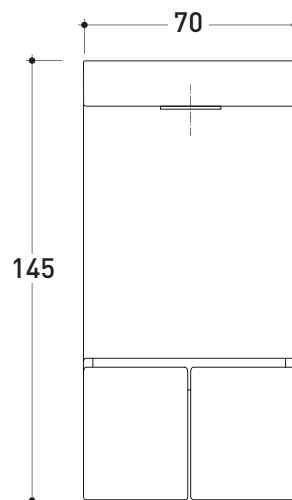

## SI2042D Si Down

Miscelatore doppiocomando parete per lavabo  
(completo di piletta stop&go)

Complementi: Accessori linea TWO  
Accessori linea HOOP

Dim. Imballo 40 x 26 x 14 cm | Peso 3,5 kg | Pz. Pallet n° -

CE

vista frontale / frontal view

vista laterale / lateral view

vista zenitale / zenital view

dimensioni in mm

OTTONE: finiture lucide

cromo

<http://www.ceramicaflaminia.it/it/products/314-si>

©ceramicaflaminiaspa - è vietata la copia, la pubblicazione e la riproduzione anche parziale se non autorizzata

luglio 2021

art. **SI2042D**

dimensioni in mm