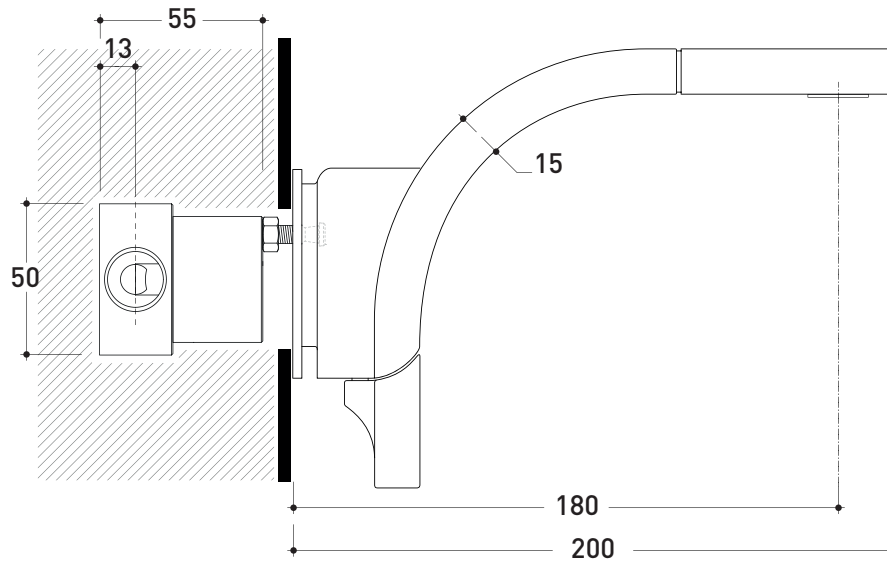

## SI2042D Si Down

Miscelatore doppiocomando parete per lavabo  
(completo di piletta stop&go)

Complementi: Accessori linea TWO  
Accessori linea HOOP

Dim. Imballo 40 x 26 x 14 cm | Peso 3,5 kg | Pz. Pallet n° -

CE

vista frontale / frontal view

vista laterale / lateral view

vista zenitale / zenital view

dimensioni in mm

OTTONE: finiture lucide

cromo

<http://www.ceramicaflaminia.it/it/products/314-si>

©ceramicaflaminiaspa - è vietata la copia, la pubblicazione e la riproduzione anche parziale se non autorizzata

luglio 2021

art. **SI2042D**

dimensioni in mm