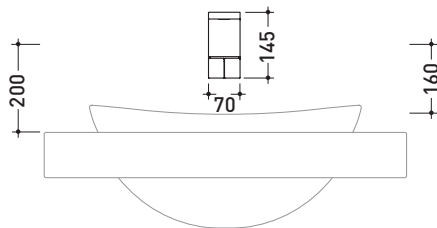

## SI2042D Si Down

Miscelatore doppiocomando parete per lavabo  
(completo di piletta stop&go)

Complementi: Accessori linea TWO  
Accessori linea HOOP

Dim. Imballo 40 x 26 x 14 cm | Peso 3,5 kg | Pz. Pallet n° -

CE

vista frontale / frontal view

vista laterale / lateral view

vista zenitale / zenital view

dimensioni in mm

OTTONE: finiture lucide

cromo

<http://www.ceramicaflaminia.it/it/products/314-si>

©ceramicaflaminiaspa - è vietata la copia, la pubblicazione e la riproduzione anche parziale se non autorizzata

luglio 2021

art. **SI2042D**

dimensioni in mm