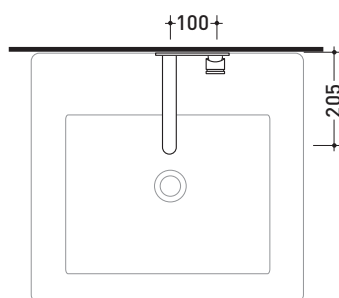

Dim. Imballo 39 x 17 x 8 cm | Peso 3 kg | Pz. Pallet n° -

CE

vista frontale / frontal view

vista laterale / lateral view

vista zenitale / zenital view

dimensioni in mm

OTTONE: finiture lucide

Cromo