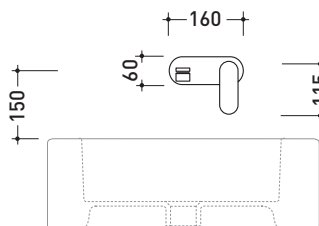

One

→ FLAMINIA.

design **LUDOVICA+ROBERTO PALOMBA** e **SERGIO MORI** 2003

113058

Miscelatore monocomando parete lavabo con placca
(completo di piletta stop&go)

Complementi: Accessori linea TWO
Accessori linea HOOP

Dim. Imballo 39 x 17 x 8 cm | Peso 3 kg | Pz. Pallet n° -

CE

vista frontale / frontal view

vista laterale / lateral view

vista zenitale / zenital view

dimensioni in mm

OTTONE: finiture lucide

Cromo