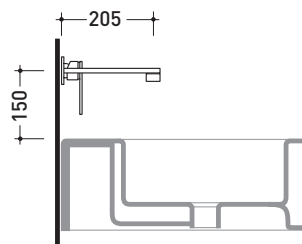

One

→ FLAMINIA.

design **LUDOVICA+ROBERTO PALOMBA** e **SERGIO MORI** 2003

113058

Miscelatore monocomando parete lavabo con placca
(completo di piletta stop&go)

Complementi: Accessori linea TWO
Accessori linea HOOP

Dim. Imballo 39 x 17 x 8 cm | Peso 3 kg | Pz. Pallet n° -

CE

vista frontale / frontal view

vista laterale / lateral view

vista zenitale / zenital view

dimensioni in mm

OTTONE: finiture lucide

Cromo