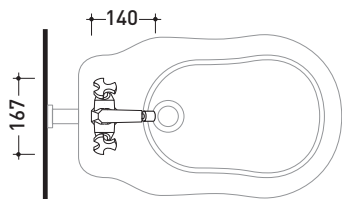

## EG220

Miscelatore doppiocomando bidet (completo di piletta stop&go)

Complementi: Accessori linea EVERGREEN

Dim. Imballo

Peso 2,5 kg

Pz. Pallet n° -

vista laterale / lateral view

vista frontale / frontal view

vista zenitale / zenital view

dimensioni in mm

OTTONE: finiture lucide

cromo

oro