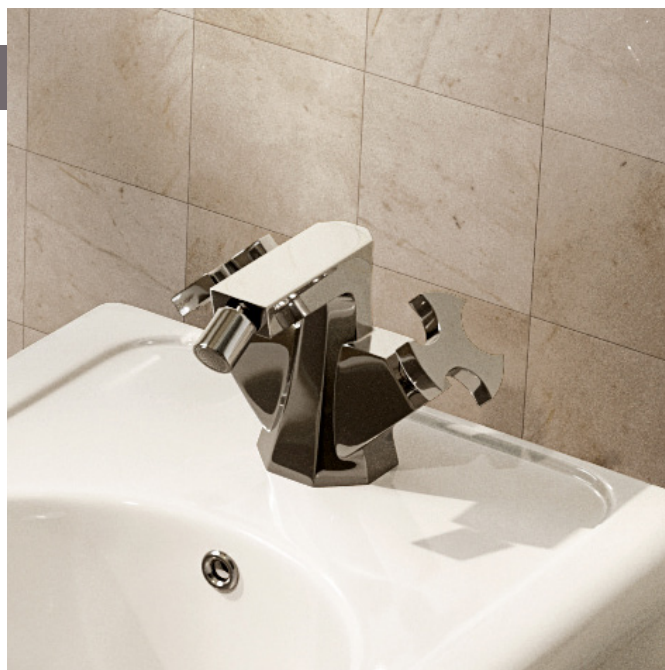

## EG220

Miscelatore doppiocomando bidet (completo di piletta stop&go)

Complementi: Accessori linea EVERGREEN

Dim. Imballo

Peso 2,5 kg

Pz. Pallet n° -

vista laterale / lateral view

vista frontale / frontal view

vista zenitale / zenital view

dimensioni in mm

OTTONE: finiture lucide

cromo

oro