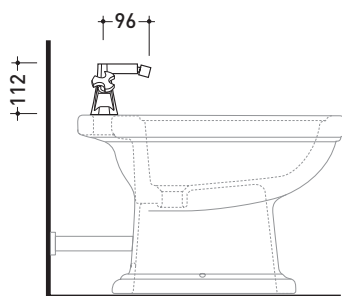

## EG220

Miscelatore doppiocomando bidet (completo di piletta stop&go)

Complementi: Accessori linea EVERGREEN

Dim. Imballo

Peso 2,5 kg

Pz. Pallet n° -

vista laterale / lateral view

vista frontale / frontal view

vista zenitale / zenital view

dimensioni in mm

OTTONE: finiture lucide

cromo

oro