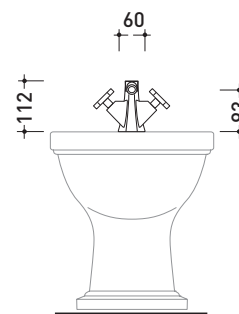

## EG220

Miscelatore doppiocomando bidet (completo di piletta stop&go)

Complementi: Accessori linea EVERGREEN

Dim. Imballo

Peso 2,5 kg

Pz. Pallet n° -

vista laterale / lateral view

vista frontale / frontal view

vista zenitale / zenital view

dimensioni in mm

OTTONE: finiture lucide

cromo

oro