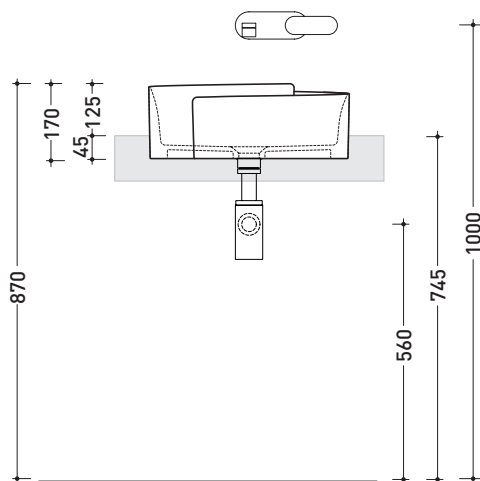

design **NENDO**

2010

RL44S Roll 44

Lavabo cm 44 semincasso

• SENZA TROPPOPIENO • SENZA PIANO RUBINETTERIA

Complementi: **Mensola Forty6** (F6RL44S)
Rubinetti lavabo linea: ONE - NOKÈ - SI - FOLD - X1
Accessori linea: TWO - HOOP - NOKÈ - FOLD

Accessori tecnici: **Sifone cromo** (SIFL/CR) - **Sifone telescopico cromo** (SIFL066)
Piletta Stop & Go (PLSG)
Piletta Stop & Go in ceramica (PLCE)
Set 2 pezzi rubinetto filtro cromo (RF026)

Dim. Imballo 44 x 44 x 18,5 cm | Peso 10,9 kg | Pz. Pallet n° 30

CE UNI EN 14688 - CL00 Dop-No14688

vista zenitale / zenital view

vista laterale / lateral view

vista frontale / frontal view

sezione longitudinale / section

dimensioni in mm

Le misure dimensionali riportate hanno una tolleranza del 2%