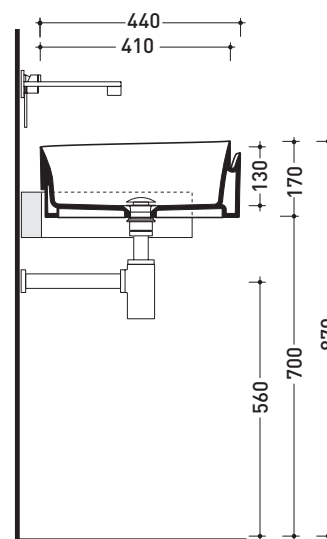

design **NENDO**

2010

RL44S Roll 44

Lavabo cm 44 semincasso

• SENZA TROPPOPIENO • SENZA PIANO RUBINETTERIA

Complementi: **Mensola Forty6** (F6RL44S)
Rubinetti lavabo linea: ONE - NOKÈ - SI - FOLD - X1
Accessori linea: TWO - HOOP - NOKÈ - FOLD

Accessori tecnici: **Sifone cromo** (SIFL/CR) - **Sifone telescopico cromo** (SIFL066)
Piletta Stop & Go (PLSG)
Piletta Stop & Go in ceramica (PLCE)
Set 2 pezzi rubinetto filtro cromo (RF026)

Dim. Imballo 44 x 44 x 18,5 cm | Peso 10,9 kg | Pz. Pallet n° 30

CE UNI EN 14688 - CL00 Dop-No14688

vista zenitale / zenital view

vista laterale / lateral view

vista frontale / frontal view

sezione longitudinale / section

dimensioni in mm

Le misure dimensionali riportate hanno una tolleranza del 2%