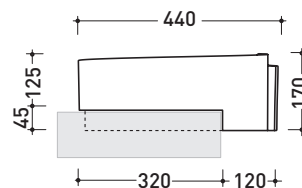

Accessori tecnici: **Sifone cromo** (SIFL/CR) - **Sifone telescopico cromo** (SIFL066)
Piletta Stop & Go (PLSG)
Piletta Stop & Go in ceramica (PLCE)
Set 2 pezzi rubinetto filtro cromo (RF026)

Dim. Imballo 44 x 44 x 18,5 cm | Peso 10,9 kg | Pz. Pallet n° 30

CE UNI EN 14688 - CL00 Dop-No14688

vista zenitale / zenital view

vista laterale / lateral view

vista frontale / frontal view

sezione longitudinale / section

dimensioni in mm

Le misure dimensionali riportate hanno una tolleranza del 2%