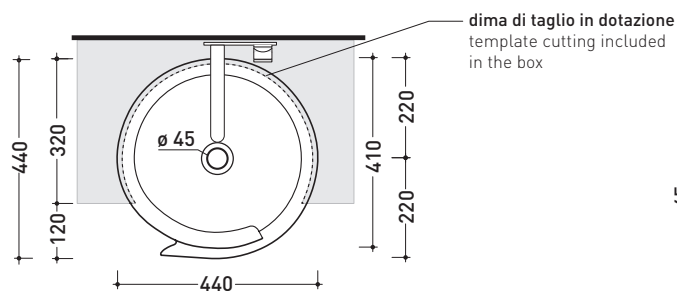

design **NENDO**

2010

RL44S Roll 44

Lavabo cm 44 semincasso

• SENZA TROPPOPIENO • SENZA PIANO RUBINETTERIA

Complementi: **Mensola Forty6** (F6RL44S)
Rubinetti lavabo linea: ONE - NOKÈ - SI - FOLD - X1
Accessori linea: TWO - HOOP - NOKÈ - FOLD

Accessori tecnici: **Sifone cromo** (SIFL/CR) - **Sifone telescopico cromo** (SIFL066)
Piletta Stop & Go (PLSG)
Piletta Stop & Go in ceramica (PLCE)
Set 2 pezzi rubinetto filtro cromo (RF026)

Dim. Imballo 44 x 44 x 18,5 cm | Peso 10,9 kg | Pz. Pallet n° 30

CE UNI EN 14688 - CL00 Dop-No14688

vista zenitale / zenital view

vista laterale / lateral view

vista frontale / frontal view

sezione longitudinale / section

dimensioni in mm

Le misure dimensionali riportate hanno una tolleranza del 2%