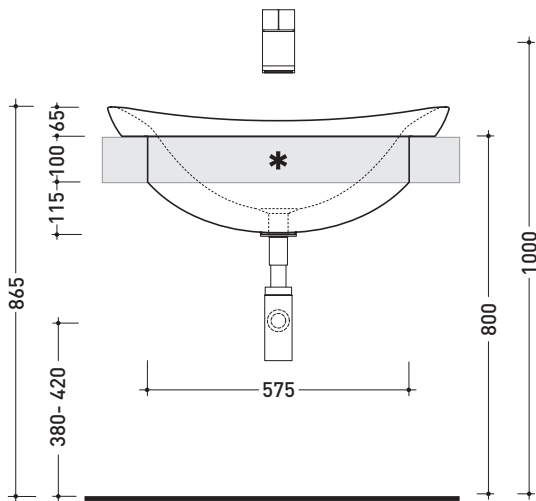

design **ALEXANDER DURINGER** e **STEFANO ROSINI** 2004

**IO4275 IO75**

**Lavabo cm 75 incasso**

•SENZA TROPPOPIENO

- Complementi: **Mensola IO** (IO75M1 - IO75M2 - IO75M3)  
**Mensola IO in Pietraluce** (IO75M4)  
**Panca Bridge** (IO75B1)  
**Rubinetti lavabo linea ONE - NOKÉ - SI - FOLD - X1**  
**Accessori linea TWO - HOOP - NOKÉ - FOLD**

- Accessori tecnici: **Sifone salvaspazio cromo** (SIFL03)  
**Piletta Stop & Go** (PLSG)  
**Piletta Stop & Go in ceramica** (PLCE)  
**Set 2 pezzi rubinetto filtro cromo** (RF026)

Dim. Imballo **75 x 28 x 46 cm** | Peso **22 kg** | Pz. Pallet n° **10**

UNI EN 14688 - CL00 Dop-No14688

vista zenitale / zenital view

vista laterale / lateral view

vista frontale / frontal view

sezione longitudinale / section

dimensioni in mm

Le misure dimensionali riportate hanno una tolleranza del 2%