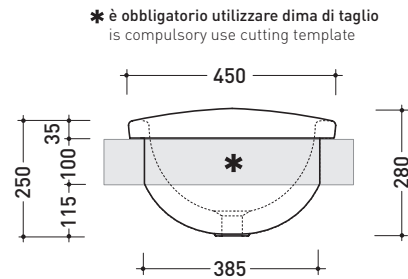

design **ALEXANDER DURINGER** e **STEFANO ROSINI** 2004

**IO4275 IO75**

**Lavabo cm 75 incasso**

•SENZA TROPPOPIENO

- Complementi: **Mensola IO** (IO75M1 - IO75M2 - IO75M3)  
**Mensola IO in Pietraluce** (IO75M4)  
**Panca Bridge** (IO75B1)  
**Rubinetti lavabo linea ONE - NOKÉ - SI - FOLD - X1**  
**Accessori linea TWO - HOOP - NOKÉ - FOLD**

- Accessori tecnici: **Sifone salvaspazio cromo** (SIFL03)  
**Piletta Stop & Go** (PLSG)  
**Piletta Stop & Go in ceramica** (PLCE)  
**Set 2 pezzi rubinetto filtro cromo** (RF026)

Dim. Imballo **75 x 28 x 46 cm** | Peso **22 kg** | Pz. Pallet n° **10**

UNI EN 14688 - CL00 Dop-No14688

vista zenitale / zenital view

vista laterale / lateral view

vista frontale / frontal view

sezione longitudinale / section

dimensioni in mm

Le misure dimensionali riportate hanno una tolleranza del 2%