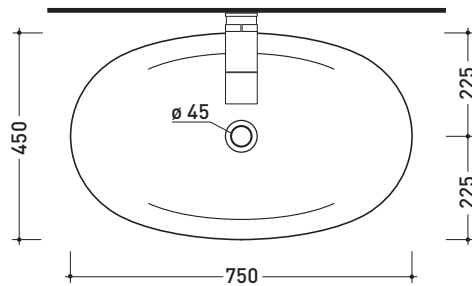

design **ALEXANDER DURINGER** e **STEFANO ROSINI** 2004

**IO4275 IO75**

**Lavabo cm 75 incasso**

•SENZA TROPPOPIENO

- Complementi: **Mensola IO** (IO75M1 - IO75M2 - IO75M3)  
**Mensola IO in Pietraluce** (IO75M4)  
**Panca Bridge** (IO75B1)  
**Rubinetti lavabo linea ONE - NOKÉ - SI - FOLD - X1**  
**Accessori linea TWO - HOOP - NOKÉ - FOLD**

- Accessori tecnici: **Sifone salvaspazio cromo** (SIFL03)  
**Piletta Stop & Go** (PLSG)  
**Piletta Stop & Go in ceramica** (PLCE)  
**Set 2 pezzi rubinetto filtro cromo** (RF026)

Dim. Imballo **75 x 28 x 46 cm** | Peso **22 kg** | Pz. Pallet n° **10**

UNI EN 14688 - CL00 Dop-No14688

vista zenitale / zenital view

vista laterale / lateral view

vista frontale / frontal view

sezione longitudinale / section

dimensioni in mm

Le misure dimensionali riportate hanno una tolleranza del 2%