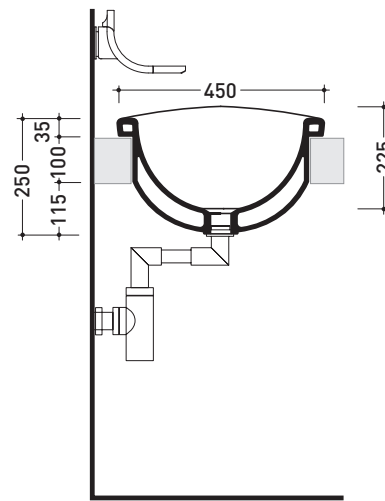

- Accessori tecnici: **Sifone salvaspazio cromo** (SIFL03)  
**Piletta Stop & Go** (PLSG)  
**Piletta Stop & Go in ceramica** (PLCE)  
**Set 2 pezzi rubinetto filtro cromo** (RF026)

Dim. Imballo **75 x 28 x 46 cm** | Peso **22 kg** | Pz. Pallet n° **10**

UNI EN 14688 - CL00 Dop-No14688

vista zenitale / zenital view

vista laterale / lateral view

vista frontale / frontal view

sezione longitudinale / section

dimensioni in mm

Le misure dimensionali riportate hanno una tolleranza del 2%