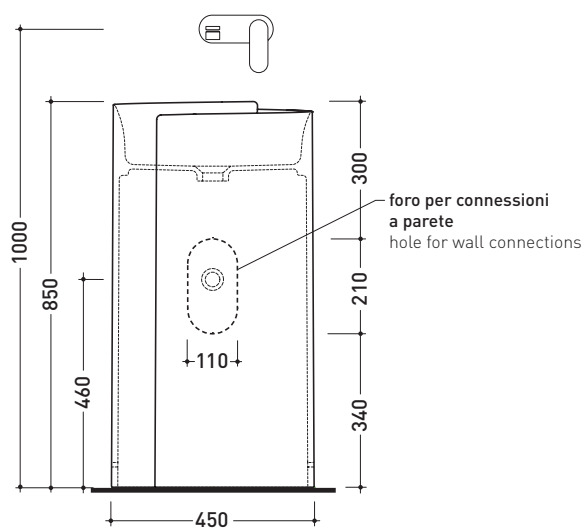

design **NENDO**

2010

MR44P Monoroll

Lavabo a colonna cm 44 a parete

(completo di kit di fissaggio a pavimento art. 9005)

• SENZA TROPPOPIENO • SENZA PIANO RUBINETTERIA

Complementi: **Rubinetti parete linea:** ONE - NOKÈ - SI - FOLD - X1
Accessori linea: TWO - HOOP - NOKÈ - FOLD

Accessori tecnici: **Sifone cromo** (SIFL/CR)
Piletta Stop & Go (PLSG)
Piletta Stop & Go in ceramica (PLCE)

Dim. Imballo 52,5 x 52,5 x 95 cm | Peso 42 kg | Pz. Pallet n° 4

CE UNI EN 14688 - CL00 Dop-No14688

vista zenitale / zenital view

vista frontale / frontal view

sezione longitudinale / section

dimensioni in mm

Le misure dimensionali riportate hanno una tolleranza del 2%

CERAMICA: finiture lucide

finiture opache