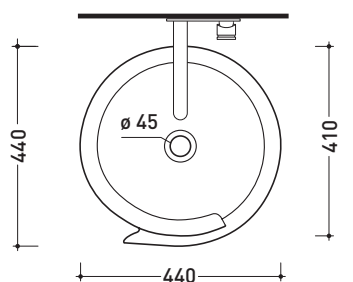

design **NENDO**

2010

MR44P Monoroll

Lavabo a colonna cm 44 a parete

(completo di kit di fissaggio a pavimento art. 9005)

• SENZA TROPPOPIENO • SENZA PIANO RUBINETTERIA

Complementi: **Rubinetti parete linea:** ONE - NOKÈ - SI - FOLD - X1
Accessori linea: TWO - HOOP - NOKÈ - FOLD

Accessori tecnici: **Sifone cromo** (SIFL/CR)
Piletta Stop & Go (PLSG)
Piletta Stop & Go in ceramica (PLCE)

Dim. Imballo 52,5 x 52,5 x 95 cm | Peso 42 kg | Pz. Pallet n° 4

CE UNI EN 14688 - CL00 Dop-No14688

vista zenitale / zenital view

vista frontale / frontal view

sezione longitudinale / section

dimensioni in mm

Le misure dimensionali riportate hanno una tolleranza del 2%

CERAMICA: finiture lucide

finiture opache