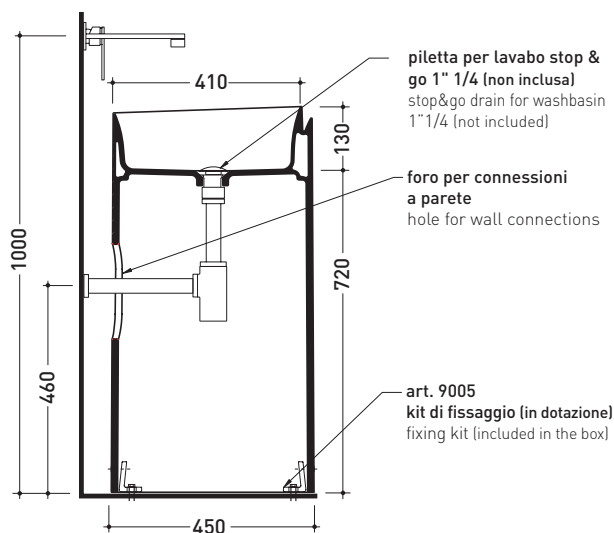

design **NENDO**

2010

MR44P Monoroll

Lavabo a colonna cm 44 a parete

(completo di kit di fissaggio a pavimento art. 9005)

• SENZA TROPPOPIENO • SENZA PIANO RUBINETTERIA

Complementi: **Rubinetti parete linea:** ONE - NOKÈ - SI - FOLD - X1
Accessori linea: TWO - HOOP - NOKÈ - FOLD

Accessori tecnici: **Sifone cromo** (SIFL/CR)
Piletta Stop & Go (PLSG)
Piletta Stop & Go in ceramica (PLCE)

Dim. Imballo 52,5 x 52,5 x 95 cm | Peso 42 kg | Pz. Pallet n° 4

CE UNI EN 14688 - CL00 Dop-No14688

vista zenitale / zenital view

vista frontale / frontal view

sezione longitudinale / section

dimensioni in mm

Le misure dimensionali riportate hanno una tolleranza del 2%

CERAMICA: finiture lucide

finiture opache