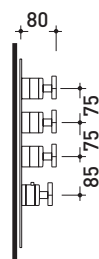

2013

EGBT3

Miscelatore doccia termostatico incasso a 3 vie

Complementi: Accessori linea EVERGREEN

Dim. Imballo

Peso 9 kg

Pz. Pallet n° -

vista frontale / frontal view

vista laterale / lateral view

dimensioni in mm

OTTONE: finiture lucide

cromo

oro