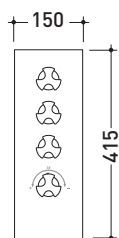

2013

EGBT3

Miscelatore doccia termostatico incasso a 3 vie

Complementi: Accessori linea EVERGREEN

Dim. Imballo

Peso 9 kg

Pz. Pallet n° -

vista frontale / frontal view

vista laterale / lateral view

dimensioni in mm

OTTONE: finiture lucide

cromo

oro