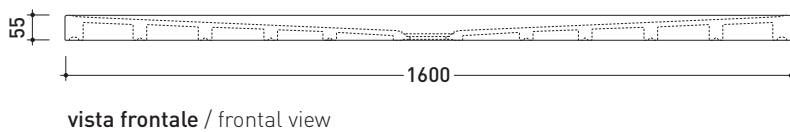

design **LUCA CIMARRA**

2016

DR8016 Water Drop 160x80

Piatto doccia cm 160x80 da appoggio - incasso filo pavimento
(piletta e sifone ø 90 mm non incluso)

Complementi: **Cabina doccia componibile Bamboo**
Rubinetti doccia linea ONE - NOKÉ - SI - FOLD - X1
Accessori linea TWO - HOOP - NOKÉ - FOLD

Accessori tecnici: **Sifone con piletta Cromo ø 90 mm (PLFR)**
Sifone con piletta Ceramica ø 90 mm (PLFC)

Dim. Imballo | Peso **60,5 kg** | Pz. Pallet n°

CE UNI EN 14527 Dop-No14527

PILETTA CONSIGLIATA / SUGGESTED DRAIN

Piletta sifonata / Drainage
Portata / Flow rate: **0,52 l/sec** (EN 274 >0,4 l/sec)

dettaglio del bordo / shower tray rim detail

dimensioni in mm

Le misure dimensionali riportate hanno una tolleranza del 2%