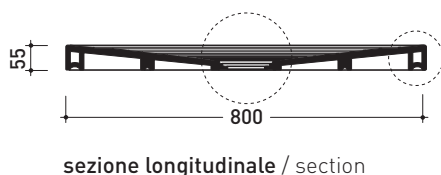

design **LUCA CIMARRA**

2016

DR8016 Water Drop 160x80

Piatto doccia cm 160x80 da appoggio - incasso filo pavimento
(piletta e sifone ø 90 mm non incluso)

Complementi: **Cabina doccia componibile Bamboo**
Rubinetti doccia linea ONE - NOKÉ - SI - FOLD - X1
Accessori linea TWO - HOOP - NOKÉ - FOLD

Accessori tecnici: **Sifone con piletta Cromo ø 90 mm (PLFR)**
Sifone con piletta Ceramica ø 90 mm (PLFC)

Dim. Imballo | Peso **60,5 kg** | Pz. Pallet n°

CE UNI EN 14527 Dop-No14527

PILETTA CONSIGLIATA / SUGGESTED DRAIN

Piletta sifonata / Drainage
Portata / Flow rate: **0,52 l/sec** (EN 274 >0,4 l/sec)

dettaglio del bordo / shower tray rim detail

dimensioni in mm

Le misure dimensionali riportate hanno una tolleranza del 2%