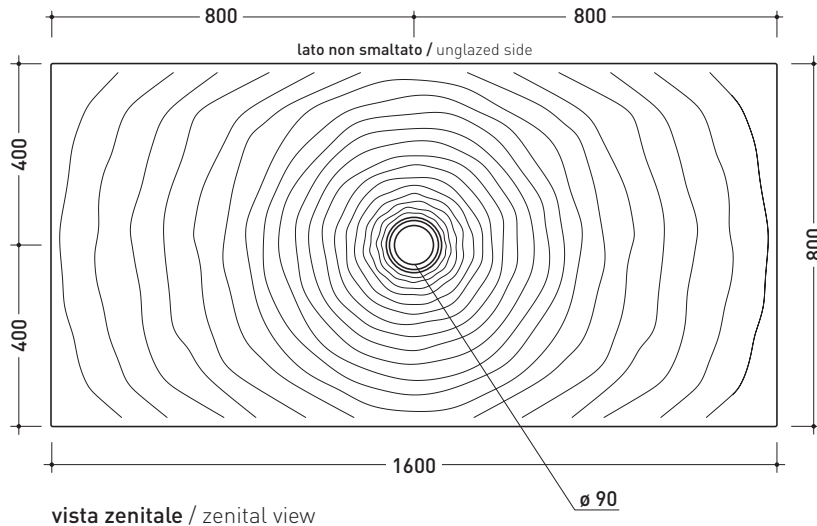

design **LUCA CIMARRA**

2016

DR8016 Water Drop 160x80

Piatto doccia cm 160x80 da appoggio - incasso filo pavimento
(piletta e sifone ø 90 mm non incluso)

Complementi: **Cabina doccia componibile Bamboo**
Rubinetti doccia linea ONE - NOKÉ - SI - FOLD - X1
Accessori linea TWO - HOOP - NOKÉ - FOLD

Accessori tecnici: **Sifone con piletta Cromo ø 90 mm (PLFR)**
Sifone con piletta Ceramica ø 90 mm (PLFC)

Dim. Imballo | Peso **60,5 kg** | Pz. Pallet n°

CE UNI EN 14527 Dop-No14527

PILETTA CONSIGLIATA / SUGGESTED DRAIN

Piletta sifonata / Drainage
Portata / Flow rate: **0,52 l/sec** (EN 274 >0,4 l/sec)

dettaglio del bordo / shower tray rim detail

dimensioni in mm

Le misure dimensionali riportate hanno una tolleranza del 2%