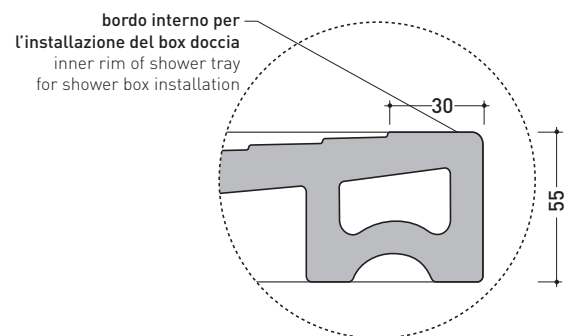

design **LUCA CIMARRA**

2016

DR8016 Water Drop 160x80

Piatto doccia cm 160x80 da appoggio - incasso filo pavimento
(piletta e sifone ø 90 mm non incluso)

Complementi: **Cabina doccia componibile Bamboo**
Rubinetti doccia linea ONE - NOKÉ - SI - FOLD - X1
Accessori linea TWO - HOOP - NOKÉ - FOLD

Accessori tecnici: **Sifone con piletta Cromo ø 90 mm (PLFR)**
Sifone con piletta Ceramica ø 90 mm (PLFC)

Dim. Imballo | Peso **60,5 kg** | Pz. Pallet n°

CE UNI EN 14527 Dop-No14527

PILETTA CONSIGLIATA / SUGGESTED DRAIN

Piletta sifonata / Drainage
Portata / Flow rate: **0,52 l/sec** (EN 274 >0,4 l/sec)

dettaglio del bordo / shower tray rim detail

dimensioni in mm

Le misure dimensionali riportate hanno una tolleranza del 2%