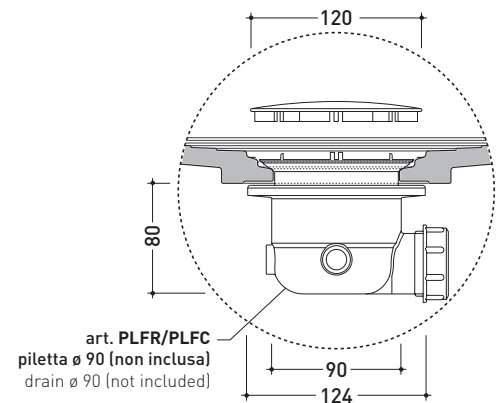

design **LUCA CIMARRA**

2016

DR8016 Water Drop 160x80

Piatto doccia cm 160x80 da appoggio - incasso filo pavimento
(piletta e sifone ø 90 mm non incluso)

Complementi: **Cabina doccia componibile Bamboo**
Rubinetti doccia linea ONE - NOKÉ - SI - FOLD - X1
Accessori linea TWO - HOOP - NOKÉ - FOLD

Accessori tecnici: **Sifone con piletta Cromo ø 90 mm (PLFR)**
Sifone con piletta Ceramica ø 90 mm (PLFC)

Dim. Imballo | Peso **60,5 kg** | Pz. Pallet n°

CE UNI EN 14527 Dop-No14527

PILETTA CONSIGLIATA / SUGGESTED DRAIN

Piletta sifonata / Drainage
Portata / Flow rate: **0,52 l/sec** (EN 274 >0,4 l/sec)

dettaglio del bordo / shower tray rim detail

dimensioni in mm

Le misure dimensionali riportate hanno una tolleranza del 2%