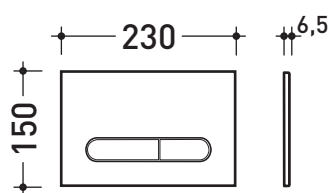

## 064522FL

**BOUND** placca di comando meccanica doppio scarico  
finitura CROMO LUCIDO

## 064524FL

**BOUND** placca di comando meccanica doppio scarico  
finitura CROMO SATINATO

- Doppio scarico
- Azionamento meccanico
- Dimensioni: 230 X 150 mm
- Forza d'azionamento <20N
- Spessore: 6,5 mm
- Apertura laterale con Sistema a "Click"

COMPATIBILE CON CASSETTE OLI74 PLUS

Dim. Imballo

Peso **1 kg**

Pz. Pallet n°

dimensioni in mm

<http://www.ceramicaflaminia.it/it>

©ceramicaflaminiaspa - è vietata la copia, la pubblicazione e la riproduzione anche parziale se non autorizzata