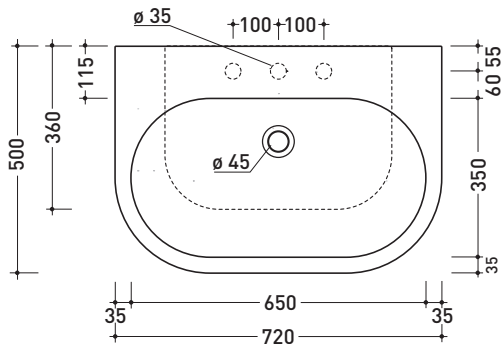

## PS72L Pass 72

Lavabo cm 72 da appoggio - sospeso

• CON TROPPOPIENO • PREDISPOSTO TRE FORI RUBINETTO

Complementi: **Mensola Solid** (SLPS72)  
**Mensola Forty6** (F6PS72)  
**Arredi BOX - prof. 50**  
**Rubinetti lavabo linea ONE - NOKÉ - SI - FOLD - X1**  
**Accessori linea TWO - HOOP - NOKÉ - FOLD**

Dim. Imballo | Peso **23 kg** | Pz. Pallet n° **14**

CE UNI EN 14688 - CL20 Dop-No14688

vista zenitale / zenital view

vista zenitale / zenital view

vista frontale / frontal view

sezione longitudinale / section

dimensioni in mm

Le misure dimensionali riportate hanno una tolleranza del 2%

CERAMICA: finiture lucide

bianco