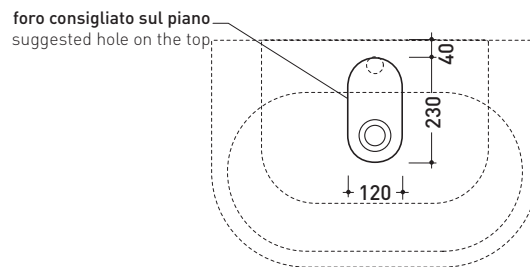

## PS72L Pass 72

Lavabo cm 72 da appoggio - sospeso

• CON TROPPOPIENO • PREDISPOSTO TRE FORI RUBINETTO

Complementi: **Mensola Solid** (SLPS72)  
**Mensola Forty6** (F6PS72)  
**Arredi BOX - prof. 50**  
**Rubinetti lavabo linea ONE - NOKÉ - SI - FOLD - X1**  
**Accessori linea TWO - HOOP - NOKÉ - FOLD**

Accessori tecnici: **Sifone cromo** (SIFL/CR) - **Sifone telescopico cromo** (SIFL066)  
**Piletta Stop & Go** (PLSG)  
**Piletta Stop&Go in ceramica** (PLCE)  
**Set 2 pezzi rubinetto filtro cromo** (RF026)  
**Kit fissaggio parete** (9002)

Dim. Imballo | Peso **23 kg** | Pz. Pallet n° **14**

CE UNI EN 14688 - CL20 Dop-No14688

vista zenitale / zenital view

vista zenitale / zenital view

vista frontale / frontal view

sezione longitudinale / section

dimensioni in mm

Le misure dimensionali riportate hanno una tolleranza del 2%

CERAMICA: finiture lucide

bianco