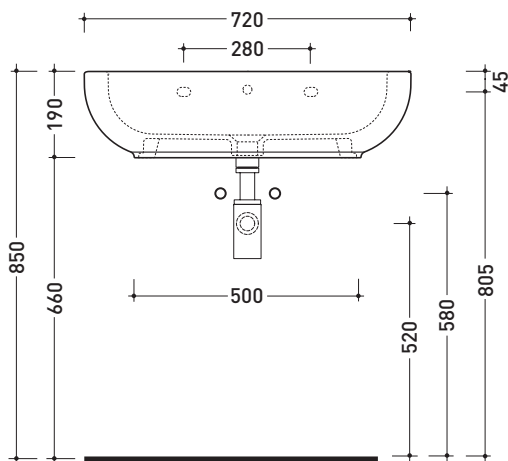

Dim. Imballo | Peso **23 kg** | Pz. Pallet n° **14**

CE UNI EN 14688 - CL20 Dop-No14688

vista zenitale / zenital view

vista zenitale / zenital view

vista frontale / frontal view

sezione longitudinale / section

dimensioni in mm

Le misure dimensionali riportate hanno una tolleranza del 2%

CERAMICA: finiture lucide

bianco