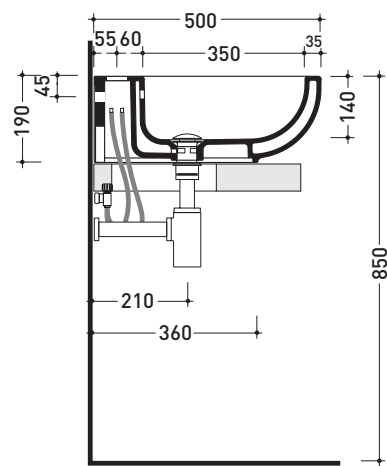

Dim. Imballo | Peso **23 kg** | Pz. Pallet n° **14**

CE UNI EN 14688 - CL20 Dop-No14688

vista zenitale / zenital view

vista zenitale / zenital view

vista frontale / frontal view

sezione longitudinale / section

dimensioni in mm

Le misure dimensionali riportate hanno una tolleranza del 2%

CERAMICA: finiture lucide

bianco