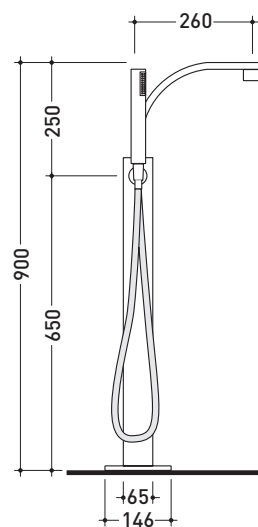

## 112580

Set vasca free-standing con erogatore, miscelatore e doccia

Complementi: Accessori linea TWO  
Accessori linea HOOP

Dim. Imballo 127 x 31 x 20 cm | Peso 11,5 kg | Pz. Pallet n° -

CE

vista zenitale / zenital view

vista frontale / frontal view

vista laterale / lateral view

dimensioni in mm

OTTONE: finiture lucide

Cromo

<http://www.ceramicaflaminia.it/it/products/307-one>

©ceramicaflaminiaspa - è vietata la copia, la pubblicazione e la riproduzione anche parziale se non autorizzata