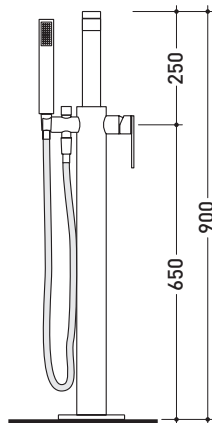

## 112580

Set vasca free-standing con erogatore, miscelatore e doccia

Complementi: Accessori linea TWO  
Accessori linea HOOP

Dim. Imballo 127 x 31 x 20 cm | Peso 11,5 kg | Pz. Pallet n° -

CE

vista zenitale / zenital view

vista frontale / frontal view

vista laterale / lateral view

dimensioni in mm

OTTONE: finiture lucide

Cromo

<http://www.ceramicaflaminia.it/it/products/307-one>

©ceramicaflaminiaspa - è vietata la copia, la pubblicazione e la riproduzione anche parziale se non autorizzata