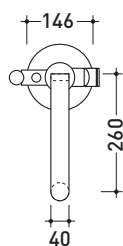

## 112580

Set vasca free-standing con erogatore, miscelatore e doccia

Complementi: Accessori linea TWO  
Accessori linea HOOP

Dim. Imballo 127 x 31 x 20 cm | Peso 11,5 kg | Pz. Pallet n° -

CE

vista zenitale / zenital view

vista frontale / frontal view

vista laterale / lateral view

dimensioni in mm

OTTONE: finiture lucide

Cromo

<http://www.ceramicaflaminia.it/it/products/307-one>

©ceramicaflaminiaspa - è vietata la copia, la pubblicazione e la riproduzione anche parziale se non autorizzata