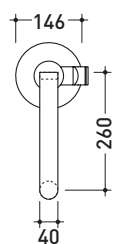

## 113052/F

Miscelatore lavabo free-standing

Complementi: Accessori linea TWO  
Accessori linea HOOP

Dim. Imballo 125 x 31 x 20 cm | Peso 11,5 kg | Pz. Pallet n° -

CE

vista zenitale / zenital view

vista frontale / frontal view

vista laterale / lateral view

dimensioni in mm

OTTONE: finiture lucide

cromo

<http://www.ceramicaflaminia.it/it/products/307-one>

©ceramicaflaminiaspa - è vietata la copia, la pubblicazione e la riproduzione anche parziale se non autorizzata