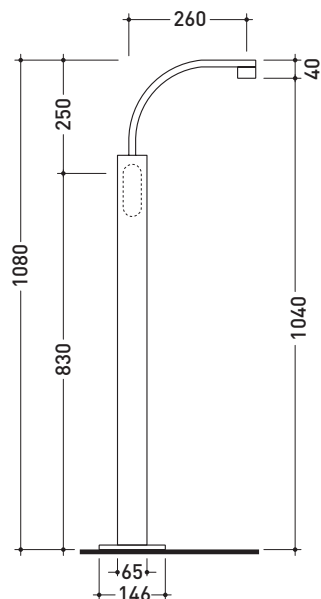

## 113052/F

Miscelatore lavabo free-standing

Complementi: Accessori linea TWO  
Accessori linea HOOP

Dim. Imballo 125 x 31 x 20 cm | Peso 11,5 kg | Pz. Pallet n° -

CE

vista zenitale / zenital view

vista frontale / frontal view

vista laterale / lateral view

dimensioni in mm

OTTONE: finiture lucide

cromo

<http://www.ceramicaflaminia.it/it/products/307-one>

©ceramicaflaminiaspa - è vietata la copia, la pubblicazione e la riproduzione anche parziale se non autorizzata