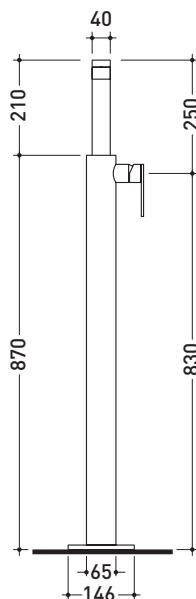

## 113052/F

Miscelatore lavabo free-standing

Complementi: Accessori linea TWO  
Accessori linea HOOP

Dim. Imballo 125 x 31 x 20 cm | Peso 11,5 kg | Pz. Pallet n° -

CE

vista zenitale / zenital view

vista frontale / frontal view

vista laterale / lateral view

dimensioni in mm

OTTONE: finiture lucide

cromo

<http://www.ceramicaflaminia.it/it/products/307-one>

©ceramicaflaminiaspa - è vietata la copia, la pubblicazione e la riproduzione anche parziale se non autorizzata