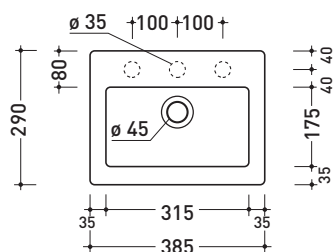

## 5088 Acquababy

Lavamani cm 38,5 da appoggio - sospeso

• CON TROPPOPIENO • PREDISPOSTO TRE FORI RUBINETTO

Complementi: **Rubinetti lavabo linea ONE - NOKÉ - SI - FOLD - X1**  
**Accessori linea TWO - HOOP - NOKÉ - FOLD**

Dim. Imballo **45 x 20,5 x 36 cm** | Peso **10,5 kg** | Pz. Pallet n° **30**

CE UNI EN 14688 - CL20 Dop-No14688

vista zenitale / zenital view

vista zenitale / zenital view

vista frontale / frontal view

sezione longitudinale / section

dimensioni in mm

Le misure dimensionali riportate hanno una tolleranza del 2%

CERAMICA: finiture lucide

finiture opache

<http://www.ceramicaflaminia.it/it/lines/275-acquagrande>

©ceramicaflaminiaspa - è vietata la copia, la pubblicazione e la riproduzione anche parziale se non autorizzata