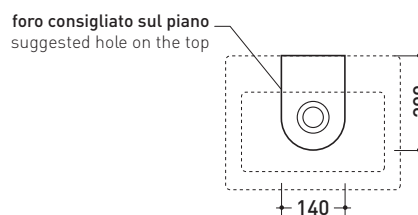

## 5088 Acquababy

Lavamani cm 38,5 da appoggio - sospeso

• CON TROPPOPIENO • PREDISPOSTO TRE FORI RUBINETTO

Complementi: **Rubinetti lavabo linea ONE - NOKÉ - SI - FOLD - X1**  
**Accessori linea TWO - HOOP - NOKÉ - FOLD**

Accessori tecnici: **Sifone cromo (SIFL/CR) - Sifone telescopico cromo (SIFL066)**  
**Piletta Stop & Go (PLSG)**  
**Piletta Stop&Go in ceramica (PLCE)**  
**Set 2 pezzi rubinetto filtro cromo (RF026)**  
**Kit fissaggio parete (9002)**

Dim. Imballo **45 x 20,5 x 36 cm** | Peso **10,5 kg** | Pz. Pallet n° **30**

CE UNI EN 14688 - CL20 Dop-No14688

vista zenitale / zenital view

vista zenitale / zenital view

vista frontale / frontal view

sezione longitudinale / section

dimensioni in mm

Le misure dimensionali riportate hanno una tolleranza del 2%

CERAMICA: finiture lucide

finiture opache

<http://www.ceramicaflaminia.it/it/lines/275-acquagrande>

©ceramicaflaminiaspa - è vietata la copia, la pubblicazione e la riproduzione anche parziale se non autorizzata