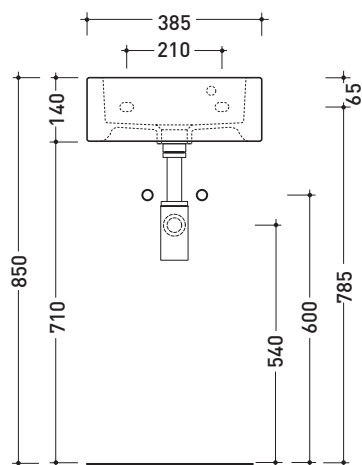

## 5088 Acquababy

Lavamani cm 38,5 da appoggio - sospeso

• CON TROPPOPIENO • PREDISPOSTO TRE FORI RUBINETTO

Complementi: **Rubinetti lavabo linea ONE - NOKÉ - SI - FOLD - X1**  
**Accessori linea TWO - HOOP - NOKÉ - FOLD**

Dim. Imballo **45 x 20,5 x 36 cm** | Peso **10,5 kg** | Pz. Pallet n° **30**

CE UNI EN 14688 - CL20 Dop-No14688

vista zenitale / zenital view

vista zenitale / zenital view

vista frontale / frontal view

sezione longitudinale / section

dimensioni in mm

Le misure dimensionali riportate hanno una tolleranza del 2%

CERAMICA: finiture lucide

finiture opache

<http://www.ceramicaflaminia.it/it/lines/275-acquagrande>

©ceramicaflaminiaspa - è vietata la copia, la pubblicazione e la riproduzione anche parziale se non autorizzata