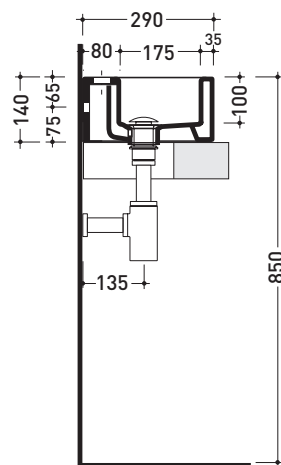

## 5088 Acquababy

Lavamani cm 38,5 da appoggio - sospeso

• CON TROPPOPIENO • PREDISPOSTO TRE FORI RUBINETTO

Complementi: **Rubinetti lavabo linea ONE - NOKÉ - SI - FOLD - X1**  
**Accessori linea TWO - HOOP - NOKÉ - FOLD**

Dim. Imballo **45 x 20,5 x 36 cm** | Peso **10,5 kg** | Pz. Pallet n° **30**

CE UNI EN 14688 - CL20 Dop-No14688

vista zenitale / zenital view

vista zenitale / zenital view

vista frontale / frontal view

sezione longitudinale / section

dimensioni in mm

Le misure dimensionali riportate hanno una tolleranza del 2%

CERAMICA: finiture lucide

finiture opache

<http://www.ceramicaflaminia.it/it/lines/275-acquagrande>

©ceramicaflaminiaspa - è vietata la copia, la pubblicazione e la riproduzione anche parziale se non autorizzata