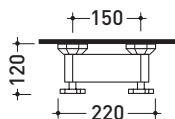

## EG350

Rubinetto doccia esterno

Complementi: Accessori linea EVERGREEN

Dim. Imballo

Peso **3 kg**

Pz. Pallet n° -

vista zenitale / zenital view

vista frontale / frontal view

vista laterale / lateral view

dimensioni in mm

OTTONE: finiture lucide

cromo

oro