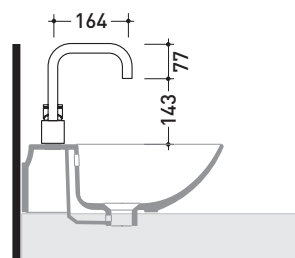

## X13055

Miscelatore monocomando lavabo (piletta stop&go ESCLUSA)

Complementi: **piletta in acciaio (PLX)**

Dim. Imballo

Peso **1,9 kg**

Pz. Pallet n° -

CE

vista frontale / frontal view

vista laterale / lateral view

vista zenitale / zenital view

dimensioni in mm

**ACCIAIO**

spazzolato

<http://www.ceramicaflaminia.it/it/products/343-x1>

©ceramicaflaminiaspa - è vietata la copia, la pubblicazione e la riproduzione anche parziale se non autorizzata