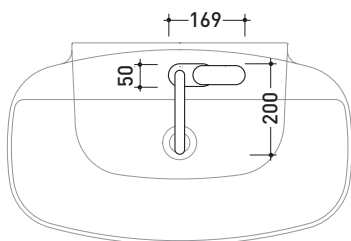

## X13055

Miscelatore monocomando lavabo (piletta stop&go ESCLUSA)

Complementi: **piletta in acciaio (PLX)**

Dim. Imballo

Peso **1,9 kg**

Pz. Pallet n° -

CE

vista frontale / frontal view

vista laterale / lateral view

vista zenitale / zenital view

dimensioni in mm

**ACCIAIO**

spazzolato

<http://www.ceramicaflaminia.it/it/products/343-x1>

©ceramicaflaminiaspa - è vietata la copia, la pubblicazione e la riproduzione anche parziale se non autorizzata