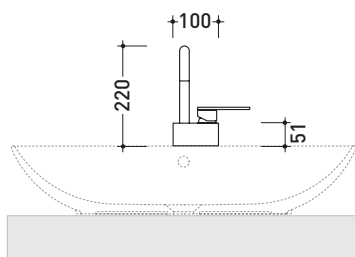

## X13055

Miscelatore monocomando lavabo (piletta stop&go ESCLUSA)

Complementi: **piletta in acciaio (PLX)**

Dim. Imballo

Peso **1,9 kg**

Pz. Pallet n° -

CE

vista frontale / frontal view

vista laterale / lateral view

vista zenitale / zenital view

dimensioni in mm

**ACCIAIO**

spazzolato

<http://www.ceramicaflaminia.it/it/products/343-x1>

©ceramicaflaminiaspa - è vietata la copia, la pubblicazione e la riproduzione anche parziale se non autorizzata