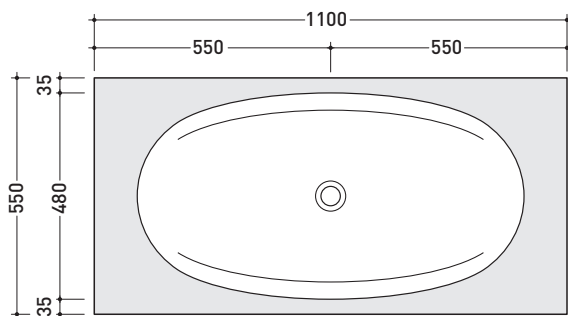

design **ALEXANDER DURINGER** e **STEFANO ROSINI** 2004

IO90M1

Mensola cm 110 x 55 x h 10 cm con foro centrale per lavabo IO90 (staffe di fissaggio incluse)

- Complementi:
- Lavabo IO90 incasso (IO4290)
 - Specchi e Lampade Make-Up
 - Specchi App
 - Specchio Hot/Cold (SPHC)
 - Specchio Left/Right (SPLR)
 - Specchi Line (BASC20 - BASC30 - BASC40)

Dim. Imballo 162 x 60 x 15 cm | Peso | Pz. Pallet n° -

Su questo prodotto Flaminia non pratica fori rubinetteria

vista zenitale / zenital view

vista frontale / frontal view

dimensioni in mm

Le misure dimensionali riportate hanno una tolleranza del 2%