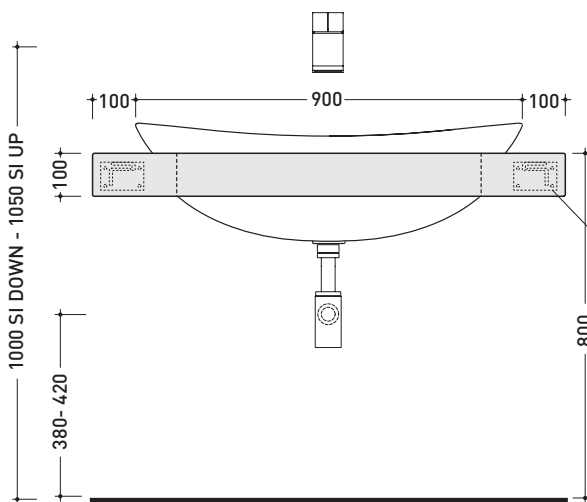

design **ALEXANDER DURINGER** e **STEFANO ROSINI** 2004

IO90M1

Mensola cm 110 x 55 x h 10 cm con foro centrale per lavabo IO90 (staffe di fissaggio incluse)

- Complementi:
- Lavabo IO90 incasso (IO4290)
 - Specchi e Lampade Make-Up
 - Specchi App
 - Specchio Hot/Cold (SPHC)
 - Specchio Left/Right (SPLR)
 - Specchi Line (BASC20 - BASC30 - BASC40)

Dim. Imballo 162 x 60 x 15 cm | Peso | Pz. Pallet n° -

Su questo prodotto Flaminia non pratica fori rubinetteria

vista zenitale / zenital view

vista frontale / frontal view

dimensioni in mm

Le misure dimensionali riportate hanno una tolleranza del 2%