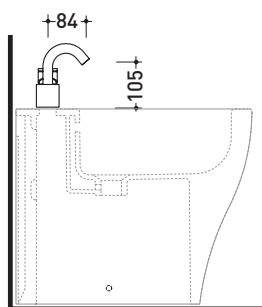

## X14070

Miscelatore monocomando bidet (piletta stop&go ESCLUSA)

Complementi: **piletta in acciaio (PLX)**

Dim. Imballo

Peso **1,5 kg**

Pz. Pallet n° -

CE

vista laterale / lateral view

vista frontale / frontal view

vista zenitale / zenital view

dimensioni in mm

**ACCIAIO**

spazzolato

<http://www.ceramicaflaminia.it/it/products/343-x1>

©ceramicaflaminiaspa - è vietata la copia, la pubblicazione e la riproduzione anche parziale se non autorizzata