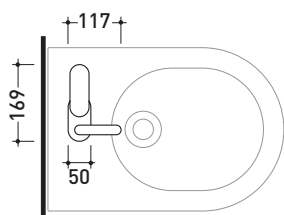

## X14070

Miscelatore monocomando bidet (piletta stop&go ESCLUSA)

Complementi: **piletta in acciaio (PLX)**

Dim. Imballo

Peso **1,5 kg**

Pz. Pallet n° -

CE

vista laterale / lateral view

vista frontale / frontal view

vista zenitale / zenital view

dimensioni in mm

**ACCIAIO**

spazzolato

<http://www.ceramicaflaminia.it/it/products/343-x1>

©ceramicaflaminiaspa - è vietata la copia, la pubblicazione e la riproduzione anche parziale se non autorizzata