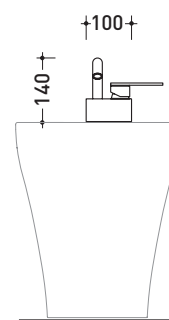

## X14070

Miscelatore monocomando bidet (piletta stop&go ESCLUSA)

Complementi: **piletta in acciaio (PLX)**

Dim. Imballo

Peso **1,5 kg**

Pz. Pallet n° -

CE

vista laterale / lateral view

vista frontale / frontal view

vista zenitale / zenital view

dimensioni in mm

**ACCIAIO**

spazzolato

<http://www.ceramicaflaminia.it/it/products/343-x1>

©ceramicaflaminiaspa - è vietata la copia, la pubblicazione e la riproduzione anche parziale se non autorizzata