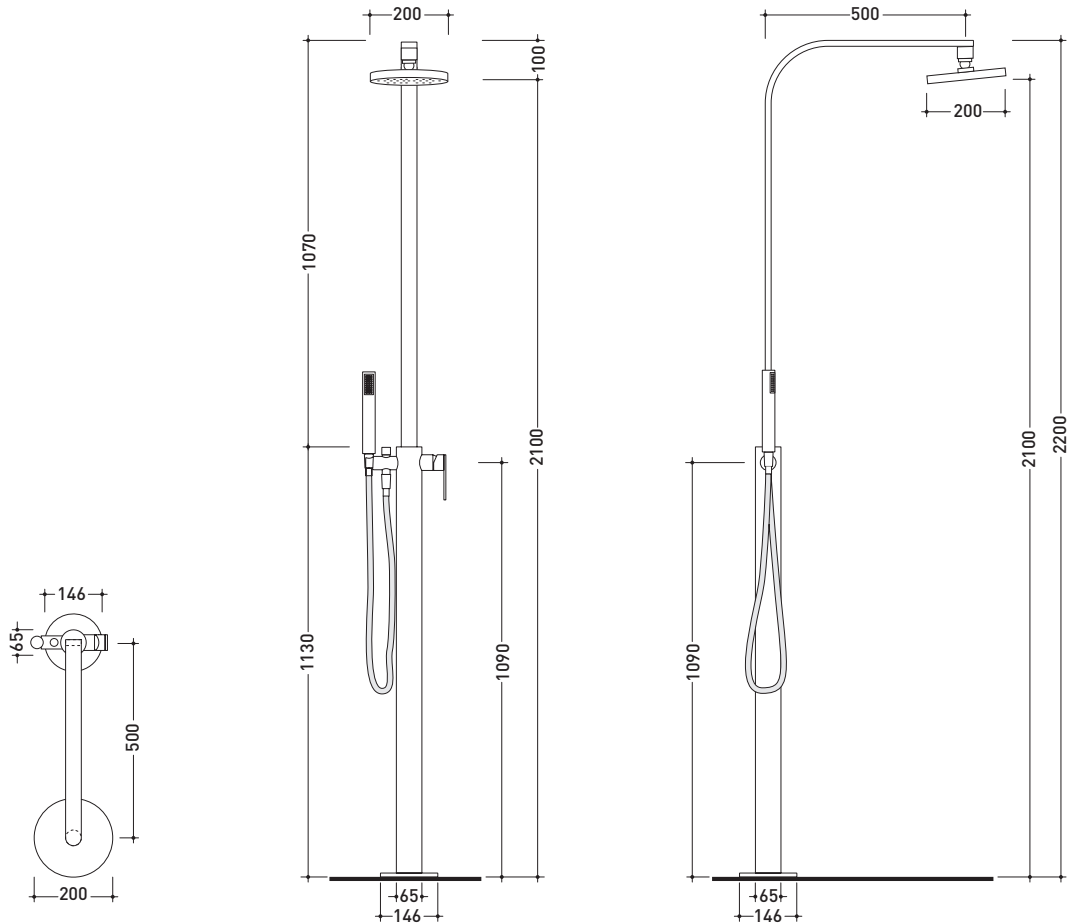

One

➔ FLAMINIA.

design LUDOVICA+ROBERTO PALOMBA e SERGIO MORI 2003

112086

Miscelatore doccia free-standing con erogatore e doccetta

Complementi: Accessori linea TWO
Accessori linea HOOP

Dim. Imballo 122 x 48 x 22 cm | Peso 16,5 kg | Pz. Pallet n° -

CE

vista zenitale / zenital view

vista frontale / frontal view

vista laterale / lateral view

dimensioni in mm

OTTONE: finiture lucide

chromo

<http://www.ceramicaflaminia.it/it/products/307-one>