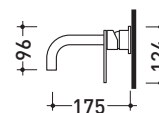

X1

→ FLAMINIA.

design **FLAMINIA DESIGN TEAM**

2017

X13059

Miscelatore monocomando incasso con bocca erogazione
(piletta stop&go ESCLUSA)

Complementi: **piletta in acciaio (PLX)**

Dim. Imballo

Peso **1,8 kg**

Pz. Pallet n° -

vista zenitale / zenital view

vista frontale / frontal view

vista laterale / lateral view

dimensioni in mm

ACCIAIO

spazzolato