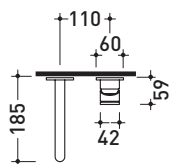

X1

→ FLAMINIA.

design **FLAMINIA DESIGN TEAM**

2017

X13059

Miscelatore monocomando incasso con bocca erogazione
(piletta stop&go ESCLUSA)

Complementi: **piletta in acciaio (PLX)**

Dim. Imballo

Peso **1,8 kg**

Pz. Pallet n° -

vista zenitale / zenital view

vista frontale / frontal view

vista laterale / lateral view

dimensioni in mm

ACCIAIO

spazzolato