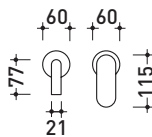

X1

→ FLAMINIA.

design **FLAMINIA DESIGN TEAM**

2017

X13059

Miscelatore monocomando incasso con bocca erogazione
(piletta stop&go ESCLUSA)

Complementi: **piletta in acciaio (PLX)**

Dim. Imballo

Peso **1,8 kg**

Pz. Pallet n° -

vista zenitale / zenital view

vista frontale / frontal view

vista laterale / lateral view

dimensioni in mm

ACCIAIO

spazzolato