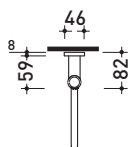

Fold

design **LORENZO DAMIANI**

2013

FL2561

Doccetta con supporto

Complementi: Accessori linea: FOLD

Dim. Imballo 20 x 20 x 10 cm | Peso 1 kg | Pz. Pallet n° -

➔ **FLAMINIA.**

CE

vista zenitale / zenital view

vista frontale / frontal view

vista laterale / lateral view

dimensioni in mm

OTTONE: finiture lucide

Cromo

<http://www.ceramicaflaminia.it/it/products/289-fold>