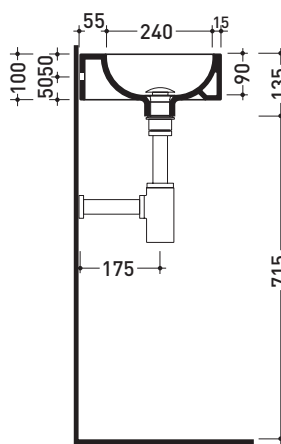

## 5059 Mini Twin 30

Lavabo cm 27 sospeso

• SENZA TROPPOPIENO • PREDISPOSTO MONOFORO RUBINETTO DX

Complementi: Accessori linea TWO - HOOP - NOKÈ - FOLD

Accessori tecnici: Sifone cromo (SIFL/CR) - Sifone telescopico cromo (SIFL066)  
 Piletta Stop&Go (PLSG)  
 Piletta Stop&Go in ceramica (PLCE)  
 Set 2 pezzi rubinetto filtro cromo (RF026)

Dim. Imballo 25 x 15 x 33,5 cm | Peso 5,5 kg | Pz. Pallet n° 54

UNI EN 14688 - CL00 Dop-No14688

vista zenitale / zenital view

vista frontale / frontal view

sezione longitudinale / section

dimensioni in mm

Le misure dimensionali riportate hanno una tolleranza del 2%