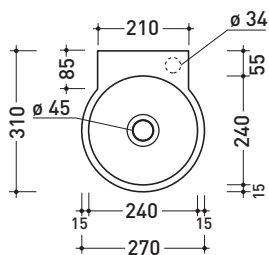

## 5059 Mini Twin 30

Lavabo cm 27 sospeso

• SENZA TROPPOPIENO • PREDISPOSTO MONOFORO RUBINETTO DX

Complementi: Accessori linea TWO - HOOP - NOKÈ - FOLD

Accessori tecnici: Sifone cromo (SIFL/CR) - Sifone telescopico cromo (SIFL066)  
 Piletta Stop&Go (PLSG)  
 Piletta Stop&Go in ceramica (PLCE)  
 Set 2 pezzi rubinetto filtro cromo (RF026)

Dim. Imballo 25 x 15 x 33,5 cm | Peso 5,5 kg | Pz. Pallet n° 54

UNI EN 14688 - CL00 Dop-No14688

vista zenitale / zenital view

vista frontale / frontal view

sezione longitudinale / section

dimensioni in mm

Le misure dimensionali riportate hanno una tolleranza del 2%