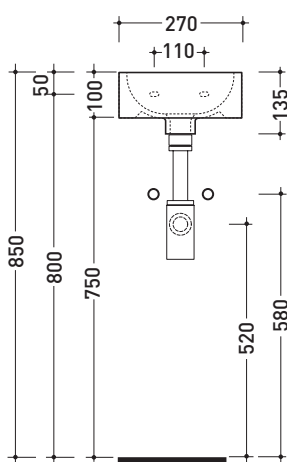

## 5059 Mini Twin 30

Lavabo cm 27 sospeso

• SENZA TROPPOPIENO • PREDISPOSTO MONOFORO RUBINETTO DX

Complementi: Accessori linea TWO - HOOP - NOKÈ - FOLD

Accessori tecnici: Sifone cromo (SIFL/CR) - Sifone telescopico cromo (SIFL066)  
 Piletta Stop&Go (PLSG)  
 Piletta Stop&Go in ceramica (PLCE)  
 Set 2 pezzi rubinetto filtro cromo (RF026)

Dim. Imballo 25 x 15 x 33,5 cm | Peso 5,5 kg | Pz. Pallet n° 54

UNI EN 14688 - CL00 Dop-No14688

vista zenitale / zenital view

vista frontale / frontal view

sezione longitudinale / section

dimensioni in mm

Le misure dimensionali riportate hanno una tolleranza del 2%