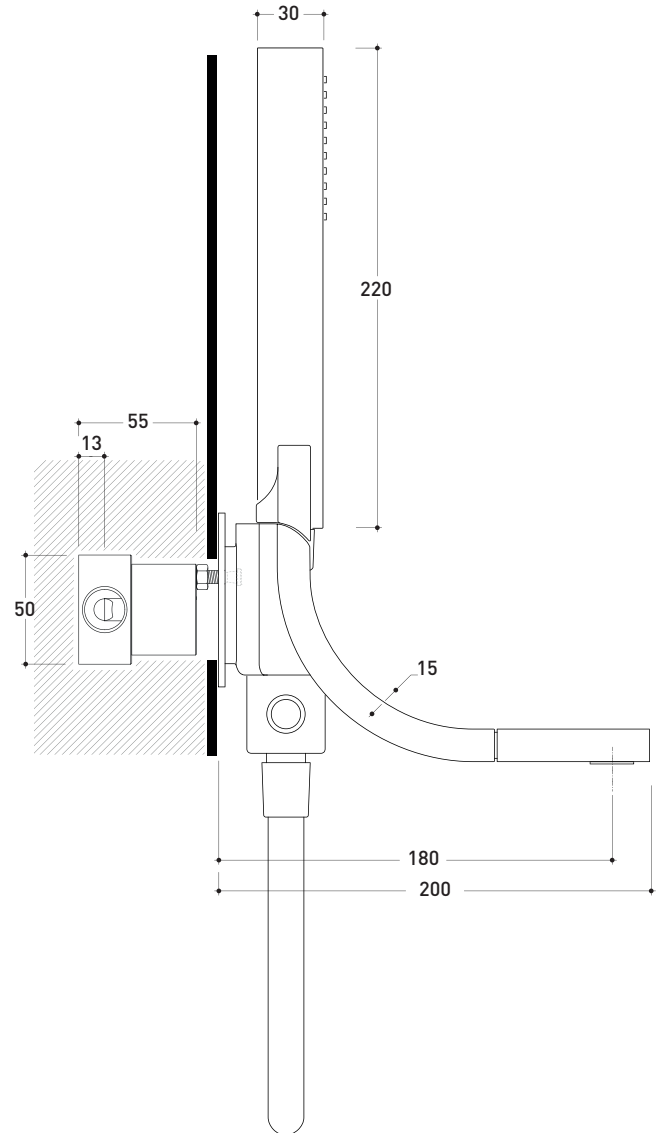

design ALEXANDER DURINGER e STEFANO ROSINI

2005

SI2081

Set vasca a parete con doppio comando, bocca erogazione e doccetta

Complementi: Accessori linea TWO
Accessori linea HOOP

Dim. Imballo 40 x 26 x 14 cm | Peso 4,5 kg | Pz. Pallet n° -

vista frontale / frontal view

vista laterale / lateral view

dimensioni in mm

OTTONE: finiture lucide

cromo

<http://www.ceramicaflaminia.it/it/products/314-si>

©ceramicaflaminiaspa - è vietata la copia, la pubblicazione e la riproduzione anche parziale se non autorizzata

luglio 2021

art. **SI2081**

dimensioni in mm