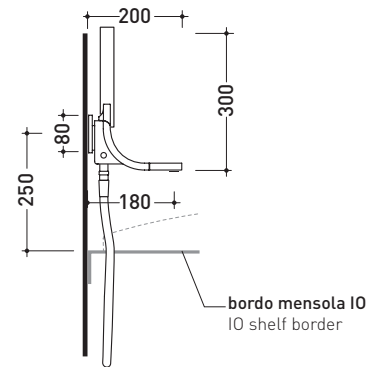

design ALEXANDER DURINGER e STEFANO ROSINI

2005

SI2081

Set vasca a parete con doppio comando, bocca erogazione e doccetta

Complementi: Accessori linea TWO
Accessori linea HOOP

Dim. Imballo 40 x 26 x 14 cm | Peso 4,5 kg | Pz. Pallet n° -

vista frontale / frontal view

vista laterale / lateral view

dimensioni in mm

OTTONE: finiture lucide

cromo

<http://www.ceramicaflaminia.it/it/products/314-si>

©ceramicaflaminiaspa - è vietata la copia, la pubblicazione e la riproduzione anche parziale se non autorizzata

luglio 2021

art. **SI2081**

dimensioni in mm