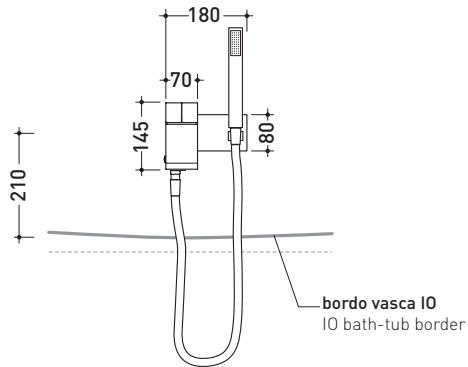

design ALEXANDER DURINGER e STEFANO ROSINI

2005

SI2081

Set vasca a parete con doppio comando, bocca erogazione e doccetta

Complementi: Accessori linea TWO
Accessori linea HOOP

Dim. Imballo 40 x 26 x 14 cm | Peso 4,5 kg | Pz. Pallet n° -

vista frontale / frontal view

vista laterale / lateral view

dimensioni in mm

OTTONE: finiture lucide

cromo

<http://www.ceramicaflaminia.it/it/products/314-si>

©ceramicaflaminiaspa - è vietata la copia, la pubblicazione e la riproduzione anche parziale se non autorizzata

luglio 2021

art. **SI2081**

dimensioni in mm