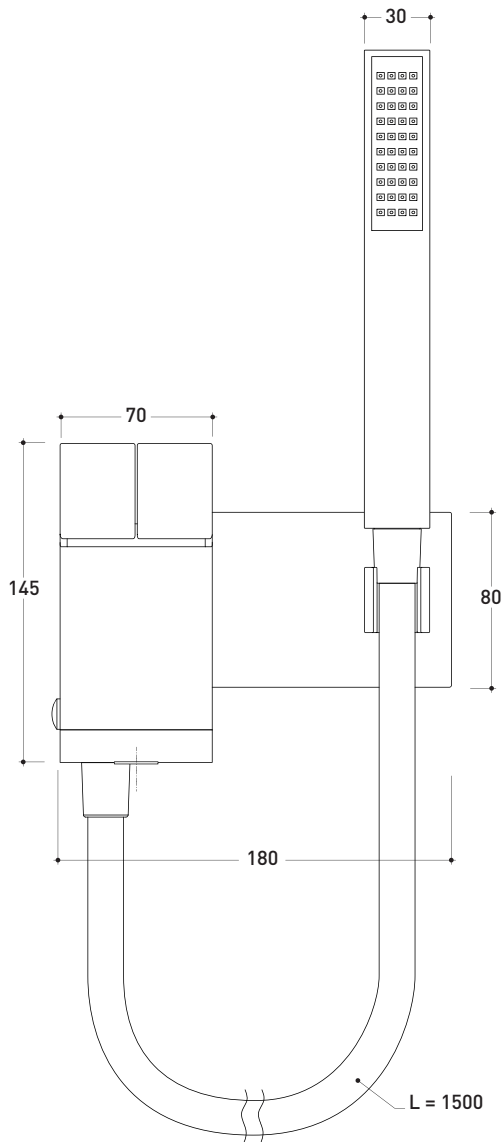

design ALEXANDER DURINGER e STEFANO ROSINI

2005

SI2081

Set vasca a parete con doppio comando, bocca erogazione e doccetta

Complementi: Accessori linea TWO
Accessori linea HOOP

Dim. Imballo 40 x 26 x 14 cm | Peso 4,5 kg | Pz. Pallet n° -

vista frontale / frontal view

vista laterale / lateral view

dimensioni in mm

OTTONE: finiture lucide

cromo

<http://www.ceramicaflaminia.it/it/products/314-si>

©ceramicaflaminiaspa - è vietata la copia, la pubblicazione e la riproduzione anche parziale se non autorizzata

luglio 2021

art. **SI2081**

dimensioni in mm