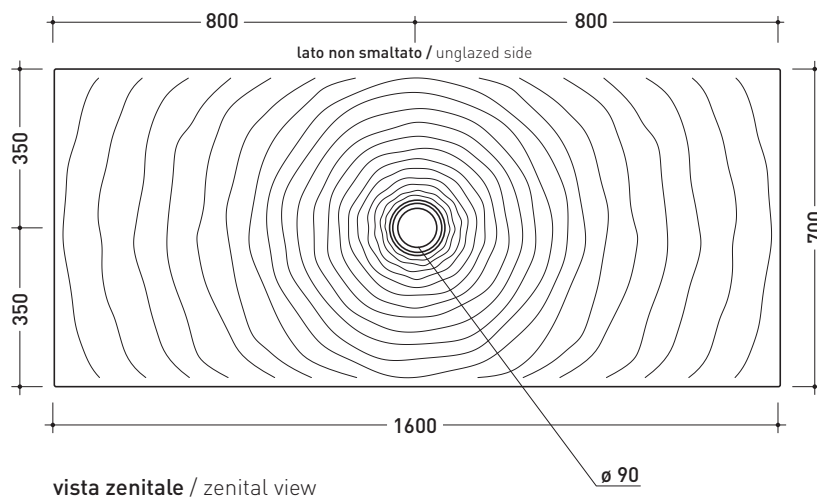

design **LUCA CIMARRA**

2016

DR7016 Water Drop 160x70

Piatto doccia cm 160x70 da appoggio - incasso filo pavimento
(piletta e sifone ø 90 mm non incluso)

Complementi: **Cabina doccia componibile Bamboo**
Rubinetti doccia linea ONE - NOKÉ - SI - FOLD - X1
Accessori linea TWO - HOOP - NOKÉ - FOLD

Accessori tecnici: **Sifone con piletta Cromo ø 90 mm (PLFR)**
Sifone con piletta Ceramica ø 90 mm (PLFC)

Dim. Imballo | Peso **52,5 kg** | Pz. Pallet n°

UNI EN 14527 Dop-No14527

PILETTA CONSIGLIATA / SUGGESTED DRAIN

Piletta sifonata / Drainage
Portata / Flow rate: **0,52 l/sec** (EN 274 >0,4 l/sec)

dettaglio del bordo / shower tray rim detail

dimensioni in mm

Le misure dimensionali riportate hanno una tolleranza del 2%