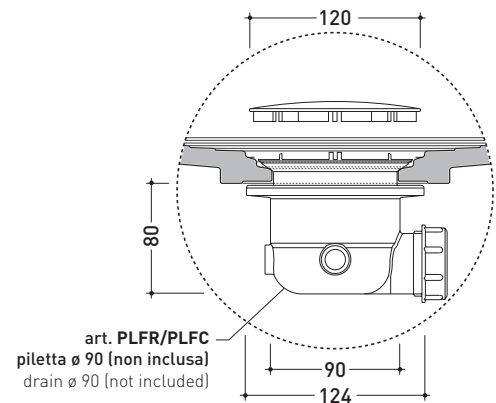

design **LUCA CIMARRA**

2016

DR7016 Water Drop 160x70

Piatto doccia cm 160x70 da appoggio - incasso filo pavimento
(piletta e sifone ø 90 mm non incluso)

Complementi: **Cabina doccia componibile Bamboo**
Rubinetti doccia linea ONE - NOKÉ - SI - FOLD - X1
Accessori linea TWO - HOOP - NOKÉ - FOLD

Accessori tecnici: **Sifone con piletta Cromo ø 90 mm (PLFR)**
Sifone con piletta Ceramica ø 90 mm (PLFC)

Dim. Imballo | Peso **52,5 kg** | Pz. Pallet n°

UNI EN 14527 Dop-No14527

PILETTA CONSIGLIATA / SUGGESTED DRAIN

Piletta sifonata / Drainage
Portata / Flow rate: **0,52 l/sec** (EN 274 >0,4 l/sec)

dettaglio del bordo / shower tray rim detail

dimensioni in mm

Le misure dimensionali riportate hanno una tolleranza del 2%