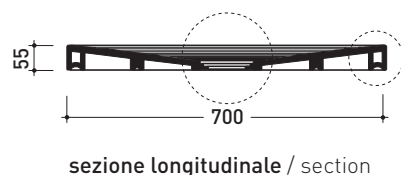

design **LUCA CIMARRA**

2016

DR7016 Water Drop 160x70

Piatto doccia cm 160x70 da appoggio - incasso filo pavimento
(piletta e sifone ø 90 mm non incluso)

Complementi: **Cabina doccia componibile Bamboo**
Rubinetti doccia linea ONE - NOKÉ - SI - FOLD - X1
Accessori linea TWO - HOOP - NOKÉ - FOLD

Accessori tecnici: **Sifone con piletta Cromo ø 90 mm (PLFR)**
Sifone con piletta Ceramica ø 90 mm (PLFC)

Dim. Imballo | Peso **52,5 kg** | Pz. Pallet n°

UNI EN 14527 Dop-No14527

PILETTA CONSIGLIATA / SUGGESTED DRAIN

Piletta sifonata / Drainage
Portata / Flow rate: **0,52 l/sec** (EN 274 >0,4 l/sec)

dettaglio del bordo / shower tray rim detail

dimensioni in mm

Le misure dimensionali riportate hanno una tolleranza del 2%