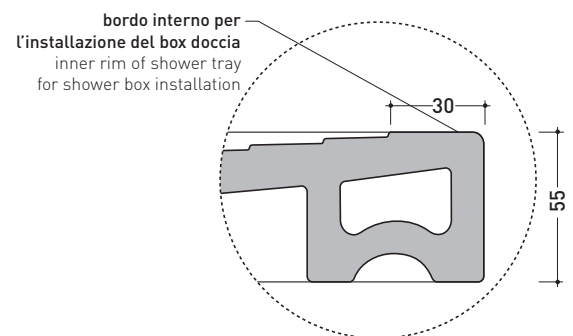

design **LUCA CIMARRA**

2016

DR7016 Water Drop 160x70

Piatto doccia cm 160x70 da appoggio - incasso filo pavimento
(piletta e sifone ø 90 mm non incluso)

Complementi: **Cabina doccia componibile Bamboo**
Rubinetti doccia linea ONE - NOKÉ - SI - FOLD - X1
Accessori linea TWO - HOOP - NOKÉ - FOLD

Accessori tecnici: **Sifone con piletta Cromo ø 90 mm (PLFR)**
Sifone con piletta Ceramica ø 90 mm (PLFC)

Dim. Imballo | Peso **52,5 kg** | Pz. Pallet n°

UNI EN 14527 Dop-No14527

PILETTA CONSIGLIATA / SUGGESTED DRAIN

Piletta sifonata / Drainage
Portata / Flow rate: **0,52 l/sec** (EN 274 >0,4 l/sec)

dettaglio del bordo / shower tray rim detail

dimensioni in mm

Le misure dimensionali riportate hanno una tolleranza del 2%