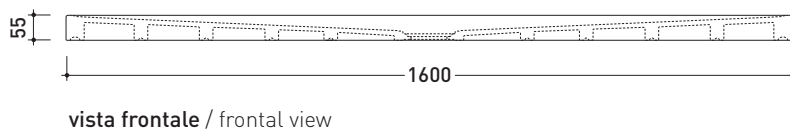

design **LUCA CIMARRA**

2016

DR7016 Water Drop 160x70

Piatto doccia cm 160x70 da appoggio - incasso filo pavimento
(piletta e sifone ø 90 mm non incluso)

Complementi: **Cabina doccia componibile Bamboo**
Rubinetti doccia linea ONE - NOKÉ - SI - FOLD - X1
Accessori linea TWO - HOOP - NOKÉ - FOLD

Accessori tecnici: **Sifone con piletta Cromo ø 90 mm (PLFR)**
Sifone con piletta Ceramica ø 90 mm (PLFC)

Dim. Imballo | Peso **52,5 kg** | Pz. Pallet n°

UNI EN 14527 Dop-No14527

PILETTA CONSIGLIATA / SUGGESTED DRAIN

Piletta sifonata / Drainage
Portata / Flow rate: **0,52 l/sec** (EN 274 >0,4 l/sec)

dettaglio del bordo / shower tray rim detail

dimensioni in mm

Le misure dimensionali riportate hanno una tolleranza del 2%