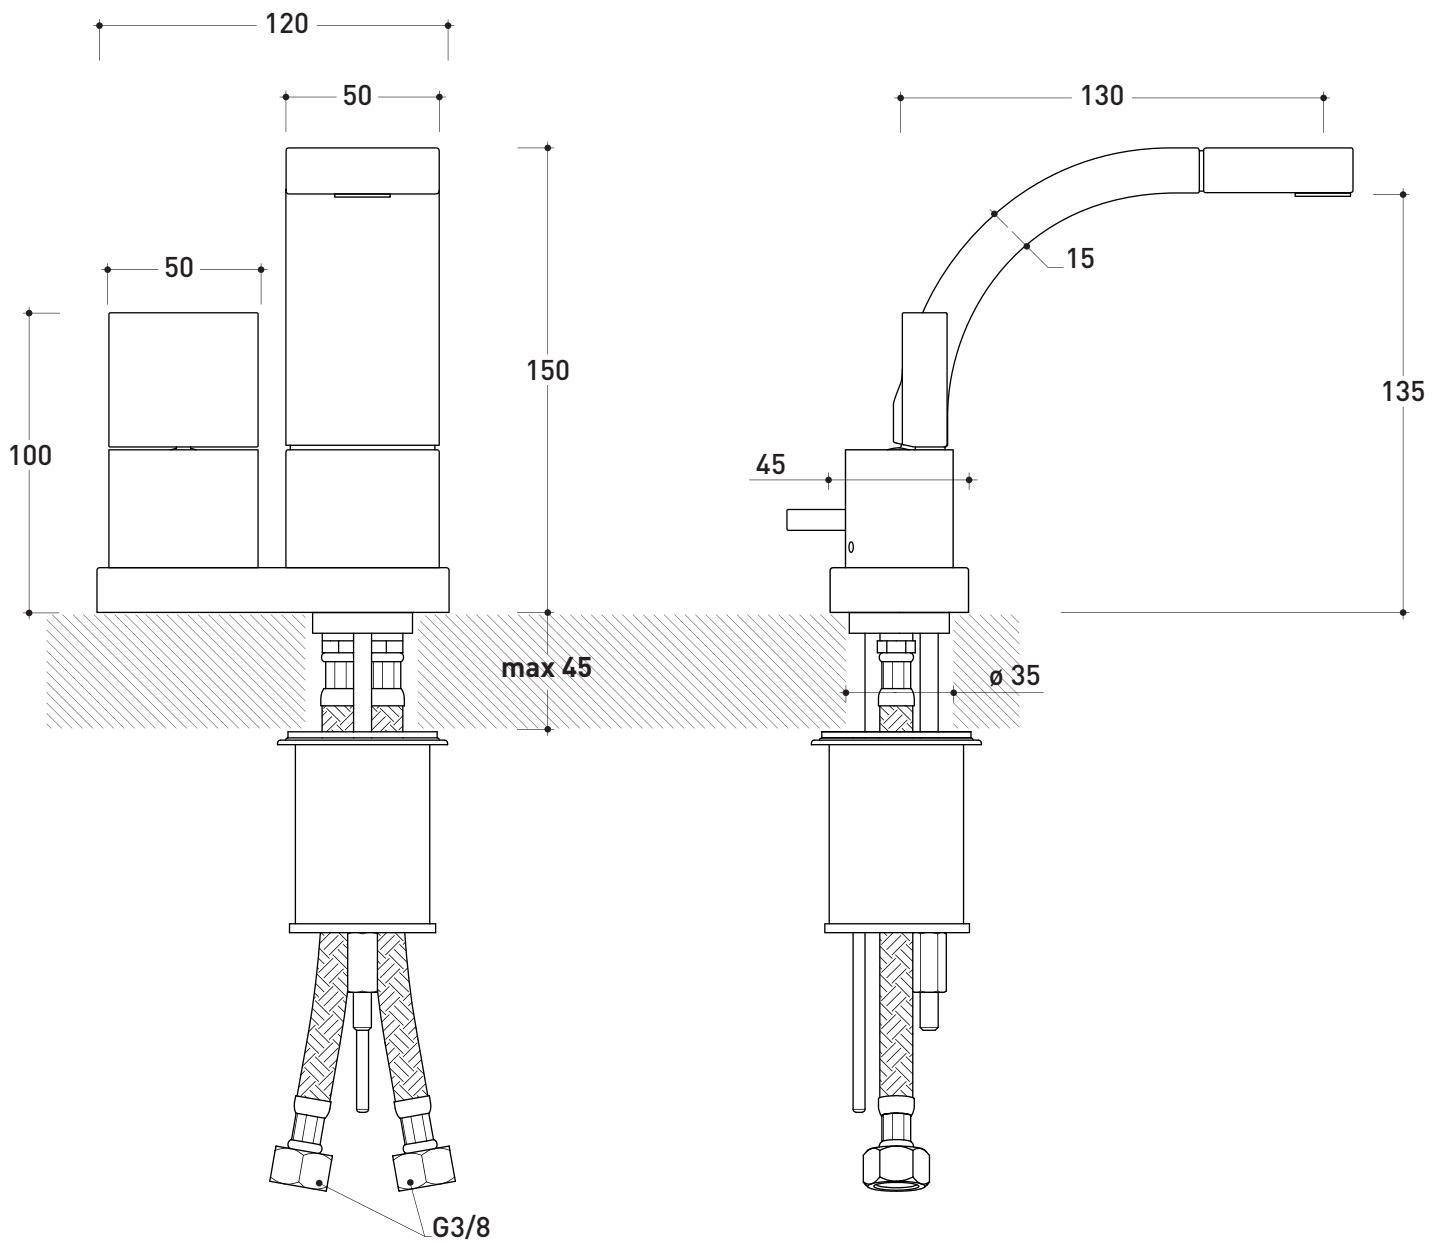

SI2023

Miscelatore monocomando bidet

Complementi: Accessori linea TWO
Accessori linea HOOP

Dim. Imballo 40 x 26 x 14 cm | Peso 3,5 kg | Pz. Pallet n° -

vista laterale / lateral view

vista frontale / frontal view

vista zenitale / zenital view

dimensioni in mm

OTTONE: finiture lucide

cromo

art. **SI2023**

dimensioni in mm