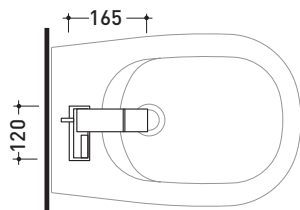

SI2023

Miscelatore monocomando bidet

Complementi: Accessori linea TWO
Accessori linea HOOP

Dim. Imballo 40 x 26 x 14 cm | Peso 3,5 kg | Pz. Pallet n° -

vista laterale / lateral view

vista frontale / frontal view

vista zenitale / zenital view

dimensioni in mm

OTTONE: finiture lucide

cromo

art. **SI2023**

dimensioni in mm