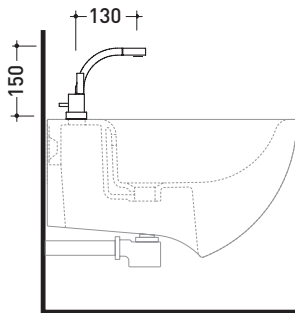

SI2023

Miscelatore monocomando bidet

Complementi: Accessori linea TWO
Accessori linea HOOP

Dim. Imballo 40 x 26 x 14 cm | Peso 3,5 kg | Pz. Pallet n° -

vista laterale / lateral view

vista frontale / frontal view

vista zenitale / zenital view

dimensioni in mm

OTTONE: finiture lucide

cromo

art. **SI2023**

dimensioni in mm