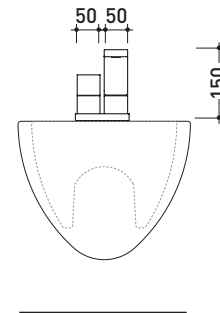

SI2023

Miscelatore monocomando bidet

Complementi: Accessori linea TWO
Accessori linea HOOP

Dim. Imballo 40 x 26 x 14 cm | Peso 3,5 kg | Pz. Pallet n° -

vista laterale / lateral view

vista frontale / frontal view

vista zenitale / zenital view

dimensioni in mm

OTTONE: finiture lucide

cromo

art. **SI2023**

dimensioni in mm