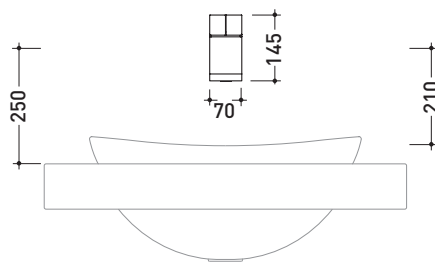

## SI2042U Si Up

Miscelatore doppiocomando parete per lavabo  
(completo di piletta stop&go)

Complementi: Accessori linea TWO  
Accessori linea HOOP

Dim. Imballo 40 x 26 x 14 cm | Peso 3,5 kg | Pz. Pallet n° -

CE

vista frontale / frontal view

vista laterale / lateral view

vista zenitale / zenital view

dimensioni in mm

OTTONE: finiture lucide

cromo

<http://www.ceramicaflaminia.it/it/products/314-si>

©ceramicaflaminiaspa - è vietata la copia, la pubblicazione e la riproduzione anche parziale se non autorizzata

luglio 2021

art. **SI2042U**

dimensioni in mm