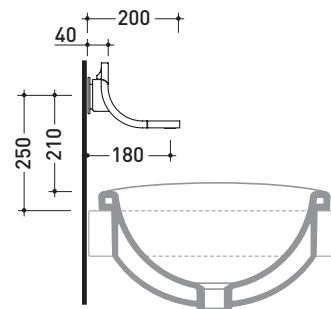

## SI2042U Si Up

Miscelatore doppiocomando parete per lavabo  
(completo di piletta stop&go)

Complementi: Accessori linea TWO  
Accessori linea HOOP

Dim. Imballo 40 x 26 x 14 cm | Peso 3,5 kg | Pz. Pallet n° -

CE

vista frontale / frontal view

vista laterale / lateral view

vista zenitale / zenital view

dimensioni in mm

OTTONE: finiture lucide

cromo

<http://www.ceramicaflaminia.it/it/products/314-si>

©ceramicaflaminiaspa - è vietata la copia, la pubblicazione e la riproduzione anche parziale se non autorizzata

luglio 2021

art. **SI2042U**

dimensioni in mm