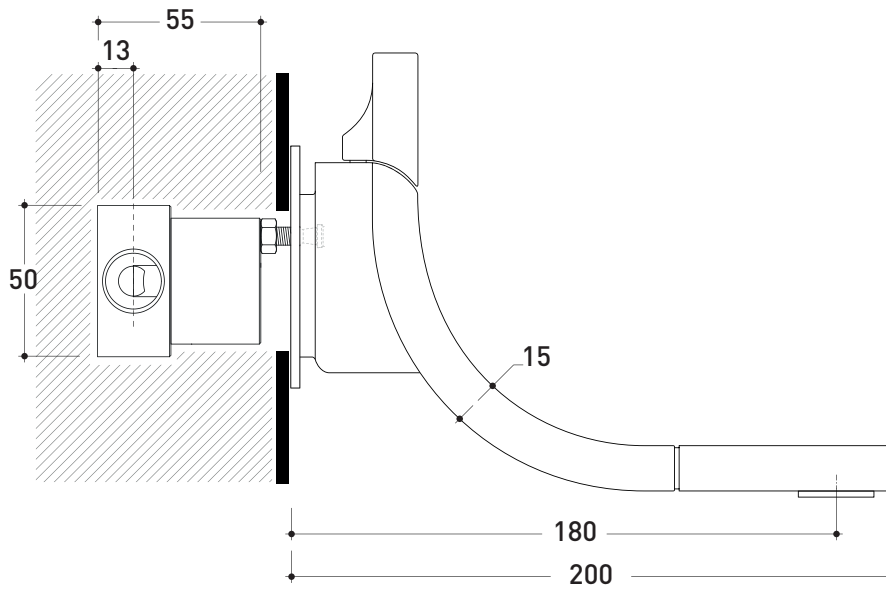

## SI2042U Si Up

Miscelatore doppiocomando parete per lavabo  
(completo di piletta stop&go)

Complementi: Accessori linea TWO  
Accessori linea HOOP

Dim. Imballo 40 x 26 x 14 cm | Peso 3,5 kg | Pz. Pallet n° -

CE

vista frontale / frontal view

vista laterale / lateral view

vista zenitale / zenital view

dimensioni in mm

OTTONE: finiture lucide

cromo

<http://www.ceramicaflaminia.it/it/products/314-si>

©ceramicaflaminiaspa - è vietata la copia, la pubblicazione e la riproduzione anche parziale se non autorizzata

luglio 2021

art. **SI2042U**

dimensioni in mm