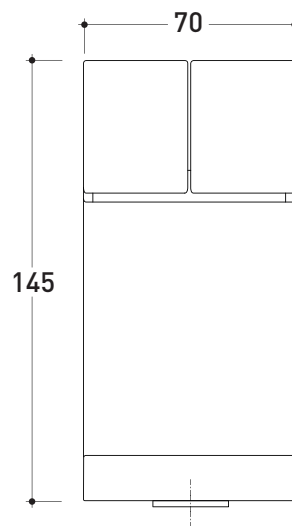

## SI2042U Si Up

Miscelatore doppiocomando parete per lavabo  
(completo di piletta stop&go)

Complementi: Accessori linea TWO  
Accessori linea HOOP

Dim. Imballo 40 x 26 x 14 cm | Peso 3,5 kg | Pz. Pallet n° -

CE

vista frontale / frontal view

vista laterale / lateral view

vista zenitale / zenital view

dimensioni in mm

OTTONE: finiture lucide

cromo

<http://www.ceramicaflaminia.it/it/products/314-si>

©ceramicaflaminiaspa - è vietata la copia, la pubblicazione e la riproduzione anche parziale se non autorizzata

luglio 2021

art. **SI2042U**

dimensioni in mm