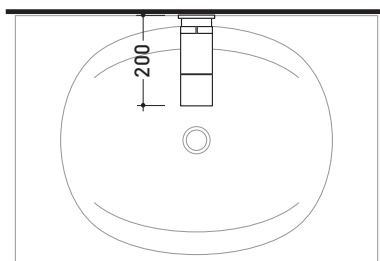

## SI2042U Si Up

Miscelatore doppiocomando parete per lavabo  
(completo di piletta stop&go)

Complementi: Accessori linea TWO  
Accessori linea HOOP

Dim. Imballo 40 x 26 x 14 cm | Peso 3,5 kg | Pz. Pallet n° -

CE

vista frontale / frontal view

vista laterale / lateral view

vista zenitale / zenital view

dimensioni in mm

OTTONE: finiture lucide

cromo

<http://www.ceramicaflaminia.it/it/products/314-si>

©ceramicaflaminiaspa - è vietata la copia, la pubblicazione e la riproduzione anche parziale se non autorizzata

luglio 2021

art. **SI2042U**

dimensioni in mm