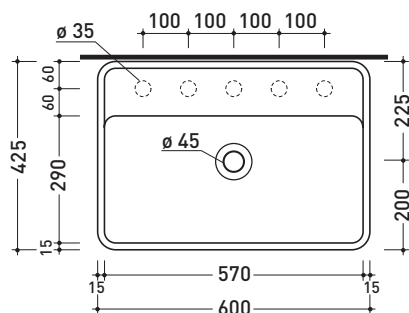

MW60S Miniwash 60

Lavabo cm 60 sospeso con piano rubinetteria

• CON TROPPOPIENO • PREDISPOSTO CINQUE FORI RUBINETTO

Complementi: Portasciumani cromo (PMW60)
 Rubinetti lavabo linea ONE - NOKÈ - SI - FOLD - X1
 Accessori linea TWO - HOOP - NOKÈ - FOLD

Dim. Imballo | Peso **kg 21** | Pz. Pallet n° 12

UNI EN 14688 - CL20 Dop-No14688

vista zenitale / zenital view

vista frontale / frontal view

sezione longitudinale / section

dimensioni in mm

Le misure dimensionali riportate hanno una tolleranza del 2%