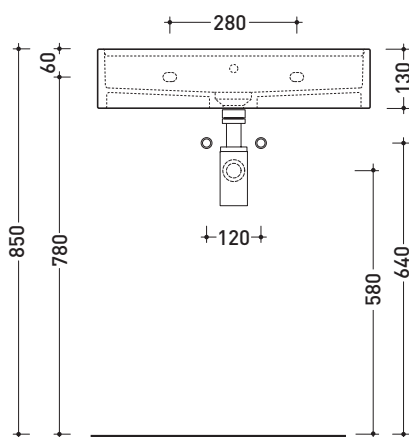

MW60S Miniwash 60

Lavabo cm 60 sospeso con piano rubinetteria

• CON TROPPOPIENO • PREDISPOSTO CINQUE FORI RUBINETTO

Complementi: Portasciumani cromo (PMW60)
 Rubinetti lavabo linea ONE - NOKÈ - SI - FOLD - X1
 Accessori linea TWO - HOOP - NOKÈ - FOLD

Accessori tecnici: Sifone cromo (SIFL/CR) - Sifone telescopico cromo (SIFL066)
 Piletta Stop & Go (PLSG)
 Piletta Stop & Go in ceramica (PLCE)
 Set 2 pezzi rubinetto filtro cromo (RF026)
 Kit fissaggio parete (9002)

Dim. Imballo | Peso **kg 21** | Pz. Pallet n° 12

UNI EN 14688 - CL20 Dop-No14688

vista zenitale / zenital view

vista frontale / frontal view

sezione longitudinale / section

dimensioni in mm

Le misure dimensionali riportate hanno una tolleranza del 2%