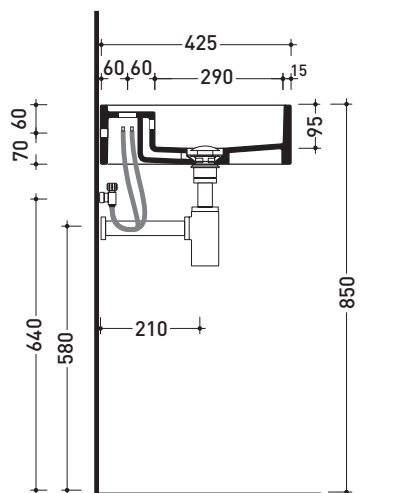

MW60S Miniwash 60

Lavabo cm 60 sospeso con piano rubinetteria

• CON TROPPOPIENO • PREDISPOSTO CINQUE FORI RUBINETTO

Complementi: Portasciumani cromo (PMW60)
 Rubinetti lavabo linea ONE - NOKÈ - SI - FOLD - X1
 Accessori linea TWO - HOOP - NOKÈ - FOLD

Dim. Imballo | Peso **kg 21** | Pz. Pallet n° 12

UNI EN 14688 - CL20 Dop-No14688

vista zenitale / zenital view

vista frontale / frontal view

sezione longitudinale / section

dimensioni in mm

Le misure dimensionali riportate hanno una tolleranza del 2%