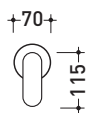

## 112540

Rubinetto passo rapido incasso automatico per orinatoio

Complementi: Accessori linea TWO  
Accessori linea HOOP

Dim. Imballo 39 x 17 x 8 cm | Peso 1,7 kg | Pz. Pallet n° -

CE

vista zenitale / zenital view

vista frontale / frontal view

vista laterale / lateral view

dimensioni in mm

OTTONE: finiture lucide

cromo

<http://www.ceramicaflaminia.it/it/products/307-one>

©ceramicaflaminiaspa - è vietata la copia, la pubblicazione e la riproduzione anche parziale se non autorizzata