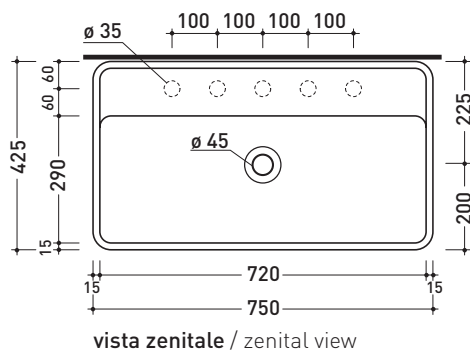

MW75S Miniwash 75

Lavabo cm 75 sospeso con piano rubinetteria

• CON TROPPOPIENO • PREDISPOSTO CINQUE FORI RUBINETTO

Complementi: Portasciumani cromo (PMW75)
 Rubinetti lavabo linea ONE - NOKÈ - SI - FOLD - X1
 Accessori linea TWO - HOOP - NOKÈ - FOLD

Accessori tecnici: Sifone cromo (SIFL/CR) - Sifone telescopico cromo (SIFL066)
 Piletta Stop & Go (PLSG)
 Piletta Stop & Go in ceramica (PLCE)
 Set 2 pezzi rubinetto filtro cromo (RF026)
 Kit fissaggio parete (9002)

Dim. Imballo | Peso **kg 23,5** | Pz. Pallet n° 12

CE UNI EN 14688 - CL20 Dop-No14688

dimensioni in mm

Le misure dimensionali riportate hanno una tolleranza del 2%

CERAMICA: finiture lucide

finiture opache