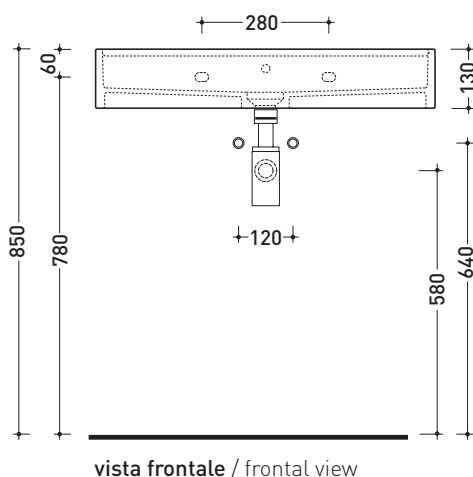

MW75S Miniwash 75

Lavabo cm 75 sospeso con piano rubinetteria

• CON TROPPOPIENO • PREDISPOSTO CINQUE FORI RUBINETTO

Complementi: Portasciumani cromo (PMW75)
 Rubinetti lavabo linea ONE - NOKÈ - SI - FOLD - X1
 Accessori linea TWO - HOOP - NOKÈ - FOLD

Accessori tecnici: Sifone cromo (SIFL/CR) - Sifone telescopico cromo (SIFL066)
 Piletta Stop & Go (PLSG)
 Piletta Stop & Go in ceramica (PLCE)
 Set 2 pezzi rubinetto filtro cromo (RF026)
 Kit fissaggio parete (9002)

Dim. Imballo | Peso **kg 23,5** | Pz. Pallet n° 12

CE UNI EN 14688 - CL20 Dop-No14688

dimensioni in mm

Le misure dimensionali riportate hanno una tolleranza del 2%

CERAMICA: finiture lucide

finiture opache