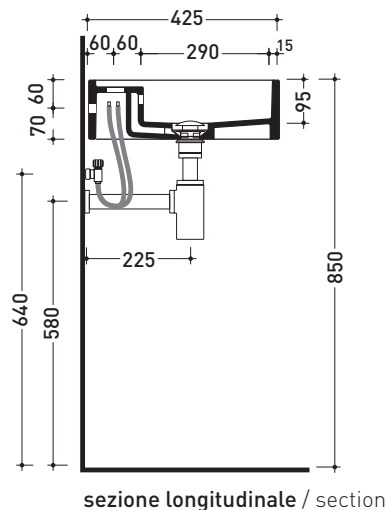

MW75S Miniwash 75

Lavabo cm 75 sospeso con piano rubinetteria

• CON TROPPOPIENO • PREDISPOSTO CINQUE FORI RUBINETTO

Complementi: Portasciumani cromo (PMW75)
 Rubinetti lavabo linea ONE - NOKÈ - SI - FOLD - X1
 Accessori linea TWO - HOOP - NOKÈ - FOLD

Accessori tecnici: Sifone cromo (SIFL/CR) - Sifone telescopico cromo (SIFL066)
 Piletta Stop & Go (PLSG)
 Piletta Stop & Go in ceramica (PLCE)
 Set 2 pezzi rubinetto filtro cromo (RF026)
 Kit fissaggio parete (9002)

Dim. Imballo | Peso **kg 23,5** | Pz. Pallet n° 12

CE UNI EN 14688 - CL20 Dop-No14688

dimensioni in mm

Le misure dimensionali riportate hanno una tolleranza del 2%

CERAMICA: finiture lucide

finiture opache